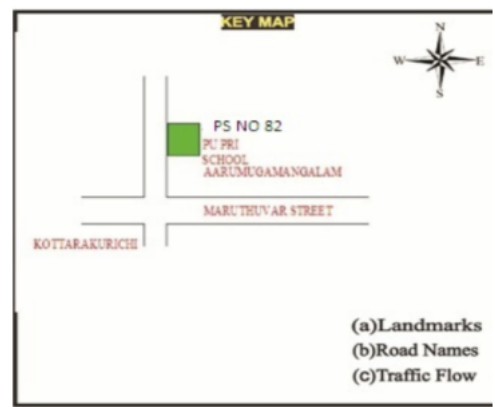

Key MAP View