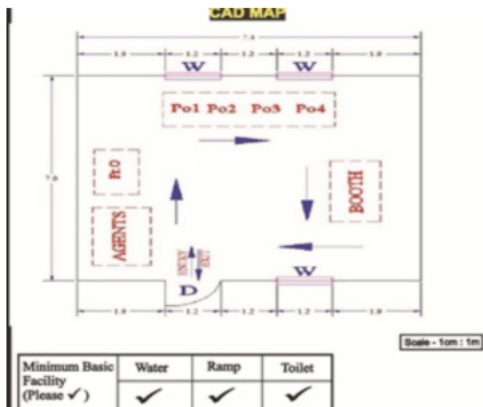

Google Map View

Polling Station Building Front View

Polling Station Front View

Cad View

Key MAP View

1 பெயர் : முருகன் தந்தை பெயர்: மாடசாமி வீட்டு எண் : 1 வயது : 45 பாலினம் : ஆண்	FJL1399336 Photo is available	2 பெயர் : இராமலெட்சுமி தந்தை பெயர்: மாடசாமி வீட்டு எண் : 1 வயது : 44 பாலினம் : பெண்	FJL1398361 Photo is available	3 பெயர் : தினேஷ் தந்தை பெயர்: செல்வராஜ் வீட்டு எண் : 1 வயது : 38 பாலினம் : ஆண்	UHX0491654 Photo is available
4 பெயர் : ஆம்பிகா கணவர் பெயர்: லெட்சுமண பெருமாள் வீட்டு எண் : 1 வயது : 36 பாலினம் : பெண்	UHX0706937 Photo is available	5 பெயர் : லெட்சுமண பெருமாள் தந்தை பெயர்: சுப்பையா வீட்டு எண் : 1 வயது : 33 பாலினம் : ஆண்	UHX0706945 Photo is available	6 பெயர் : ரமேஷ் தந்தை பெயர்: ஜெயராஜ் வீட்டு எண் : 1 வயது : 32 பாலினம் : ஆண்	UHX0804492 Photo is available
7 பெயர் : பேச்சியம்மாள் தந்தை பெயர்: முருகன் வீட்டு எண் : 1-1 வயது : 33 பாலினம் : பெண்	UHX0591222 Photo is available	8 பெயர் : விஜயலெட்சுமி தந்தை பெயர்: முருகன் வீட்டு எண் : 1-1 வயது : 32 பாலினம் : பெண்	UHX0591180 Photo is available	9 பெயர் : கமலா கணவர் பெயர்: சோமசுந்தரம் வீட்டு எண் : 1-2 வயது : 62 பாலினம் : பெண்	UHX1768381 Photo is available
10 பெயர் : கிட்டப்பா தந்தை பெயர்: ஜெயகோபால் வீட்டு எண் : 1/2 வயது : 52 பாலினம் : ஆண்	FJL2644037 Photo is available	11 பெயர் : பேச்சிக்கனி கணவர் பெயர்: கிட்டப்பா வீட்டு எண் : 1/2 வயது : 50 பாலினம் : பெண்	FJL1398007 Photo is available	12 பெயர் : நாராயணபெருமால் தந்தை பெயர்: கிட்டப்பா வீட்டு எண் : 1/2 வயது : 24 பாலினம் : ஆண்	UHX1999374 Photo is available
13 பெயர் : பொன்னம்மாள் கணவர் பெயர்: அரிகரன் வீட்டு எண் : 1/3 வயது : 73 பாலினம் : பெண்	YCV1164888 Photo is available	14 பெயர் : மகாலெட்சுமி கணவர் பெயர்: முருகானந்தம் வீட்டு எண் : 1/3 வயது : 66 பாலினம் : பெண்	UHX1996537 Photo is available	15 பெயர் : முருகானந்தம் தந்தை பெயர்: கணேஷன் வீட்டு எண் : 1/3 வயது : 65 பாலினம் : ஆண்	UHX1970953 Photo is available
16 பெயர் : வேல்கணேஷ் தந்தை பெயர்: முருகானந்தம் வீட்டு எண் : 1/3 வயது : 32 பாலினம் : ஆண்	UHX1996677 Photo is available	17 பெயர் : கோமதி கணவர் பெயர்: வேல்கணேஷ் வீட்டு எண் : 1/3 வயது : 28 பாலினம் : பெண்	UHX1996651 Photo is available	18 பெயர் : மு. ஆறுமுககனி இதரர் பெயர்: கிருஷ்ணன் வீட்டு எண் : 1/4 வயது : 50 பாலினம் : பெண்	UHX2200566 Photo is available
19 பெயர் : சீ. முருகேஸ்வரி தந்தை பெயர்: சீனிவாசன். சு வீட்டு எண் : 1/4 வயது : 23 பாலினம் : பெண்	UHX2137370 Photo is available	20 பெயர் : மாரியம்மாள் கணவர் பெயர்: சுப்பிரமணியன் வீட்டு எண் : 1-5 வயது : 59 பாலினம் : பெண்	UHX0491746 Photo is available	21 பெயர் : பாலசுப்ரமணியன் என்ற தோமஸ் தந்தை பெயர்: அமிர்தநாயகம் வீட்டு எண் : 1-8 வயது : 65 பாலினம் : ஆண்	UHX0706986 Photo is available
22 பெயர் : பூபதி கணவர் பெயர்: தோமஸ் வீட்டு எண் : 1-8 வயது : 62 பாலினம் : பெண்	UHX0591164 Photo is available	23 பெயர் : சோபனா தந்தை பெயர்: கிட்டப்பா வீட்டு எண் : 1/9ஏ வயது : 22 பாலினம் : பெண்	UHX2057784 Photo is available	24 பெயர் : மாரிச் செல்வி தந்தை பெயர்: சேது ராமன் வீட்டு எண் : 1/11 வயது : 36 பாலினம் : பெண்	UHX0306316 Photo is available
25 பெயர் : பாமா கணவர் பெயர்: முருகன் வீட்டு எண் : 1-12 வயது : 66 பாலினம் : பெண்	FJL2733202 Photo is available	26 பெயர் : இரட்டைமுத்து தந்தை பெயர்: முருகன் வீட்டு எண் : 1-12 வயது : 39 பாலினம் : ஆண்	UHX0022707 Photo is available	27 பெயர் : குழந்தைவேல் தந்தை பெயர்: தங்கத்துரை வீட்டு எண் : 1/14 வயது : 22 பாலினம் : ஆண்	UHX2029148 Photo is available
28 பெயர் : கணேஷ் பெருமாள் தந்தை பெயர்: சுப்ரமணியன் வீட்டு எண் : 1/15 வயது : 27 பாலினம் : ஆண்	UHX1836303 Photo is available	29 பெயர் : சந்தனகுமார் தந்தை பெயர்: சுப்ரமணியன் வீட்டு எண் : 1/15 வயது : 26 பாலினம் : ஆண்	UHX1836295 Photo is available	30 பெயர் : மாலதி தந்தை பெயர்: சுப்ரமணியன் வீட்டு எண் : 1/15 வயது : 24 பாலினம் : பெண்	UHX1836360 Photo is available