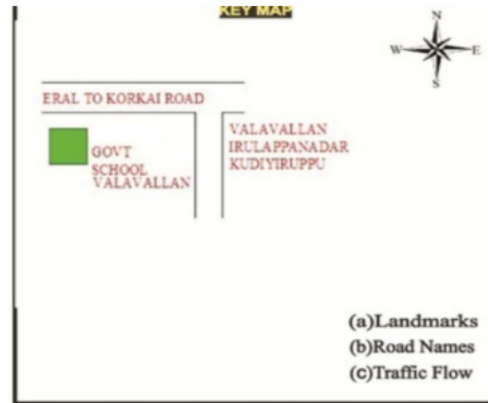

Cad View

Key MAP View