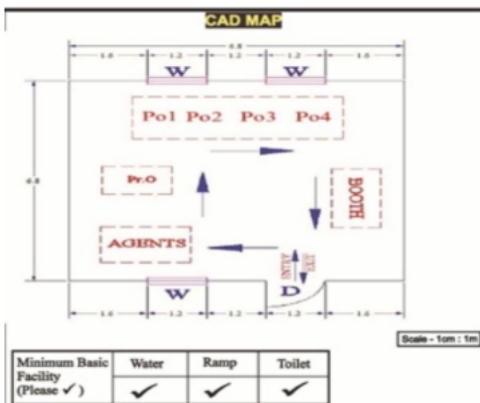

Cad View

Key MAP View