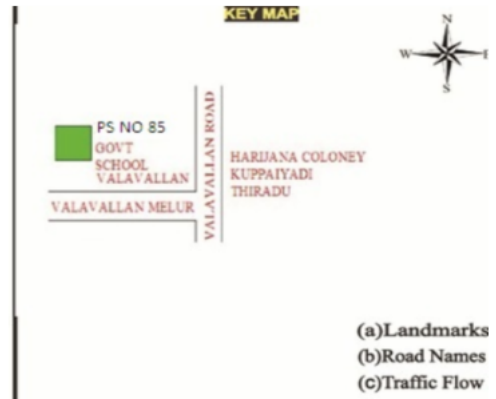

Key MAP View