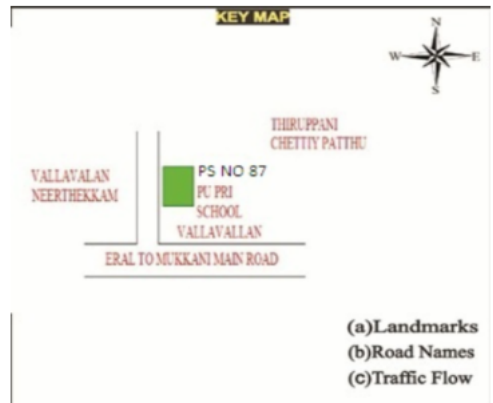

Cad View

Key MAP View