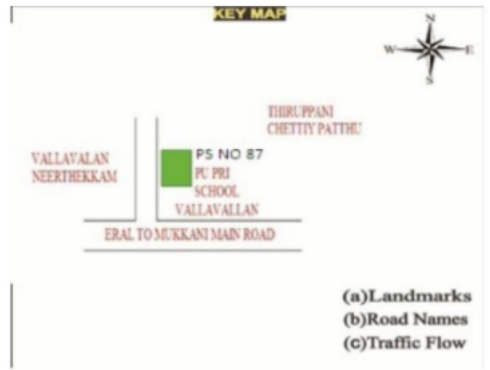

Key MAP View