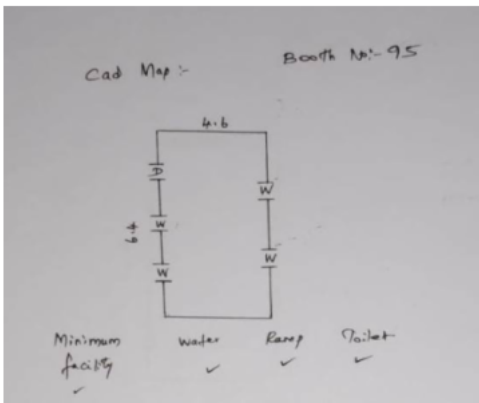

Google Map View

Polling Station Building Front View

Polling Station Front View

Cad View

Key MAP View

1	FJL2621498	பெயர் : மாரியப்பன் தந்தை பெயர் : கருப்பன் வீட்டு எண் : 2 வயது : 74 பாலினம் : ஆண்	Photo is available	2	FJL1460989	பெயர் : ரஜாக் தந்தை பெயர் : அலிபா வீட்டு எண் : 4B வயது : 72 பாலினம் : பெண்	Photo is available	3	FJL1459825	பெயர் : பூங்கனி கணவர் பெயர் : ரஜாக் வீட்டு எண் : 4B வயது : 72 பாலினம் : பெண்	Photo is available
4	UHX1497890	பெயர் : பலையக்காரன் தந்தை பெயர் : கடற்கரையான் வீட்டு எண் : 5 வயது : 78 பாலினம் : ஆண்	Photo is available	5	UHX1984608	பெயர் : வீசீனியம்மாள் கணவர் பெயர் : வீர சேகர் வீட்டு எண் : 5/68 வயது : 23 பாலினம் : பெண்	Photo is available	6	UHX1984434	பெயர் : அருண் குமார் வீ தந்தை பெயர் : வீர சேகர் வீட்டு எண் : 5/79 வயது : 23 பாலினம் : ஆண்	Photo is available
7	UHX1984574	பெயர் : சங்கீதா ரா தந்தை பெயர் : ராஜேந்திரன் வீட்டு எண் : 5/103 வயது : 24 பாலினம் : பெண்	Photo is available	8	UHX1497916	பெயர் : முத்துலெட்சுமி கணவர் பெயர் : சுப்பையா வீட்டு எண் : 6 வயது : 72 பாலினம் : பெண்	Photo is available	9	UHX1497924	பெயர் : முருகன் தந்தை பெயர் : சுப்பையா வீட்டு எண் : 6 வயது : 53 பாலினம் : ஆண்	Photo is available
10	UHX1497932	பெயர் : குணசுந்தரி கணவர் பெயர் : முருகன் வீட்டு எண் : 6 வயது : 52 பாலினம் : பெண்	Photo is available	11	UHX1837384	பெயர் : ராமகிருஷ்ணன் தந்தை பெயர் : ஈஸ்வரன் வீட்டு எண் : 6/11 வயது : 58 பாலினம் : ஆண்	Photo is available	12	UHX1837392	பெயர் : மாரியம்மாள் கணவர் பெயர் : ராமகிருஷ்ணன் வீட்டு எண் : 6/11 வயது : 53 பாலினம் : பெண்	Photo is available
13	UHX0866871	பெயர் : முத்து ராமலிங்கம் தந்தை பெயர் : அருணாசலம் வீட்டு எண் : 6-141 வயது : 29 பாலினம் : ஆண்	Photo is available	14	UHX0493726	பெயர் : ஆவுடையப்பன் தந்தை பெயர் : பச்சைபெருமாள் வீட்டு எண் : 6-149 வயது : 56 பாலினம் : ஆண்	Photo is available	15	UHX1837756	பெயர் : கார்த்திக் தந்தை பெயர் : ஆவுடையப்பன் வீட்டு எண் : 6/149 வயது : 27 பாலினம் : ஆண்	Photo is available
16	UHX1497940	பெயர் : தெய்வானை கணவர் பெயர் : பத்மநாபன் வீட்டு எண் : 7 வயது : 65 பாலினம் : பெண்	Photo is available	17	UHX0954990	பெயர் : ரவிஸ்டன் தந்தை பெயர் : தனசேகர் வீட்டு எண் : 7 வயது : 28 பாலினம் : ஆண்	Photo is available	18	UHX0955070	பெயர் : அருண் சுந்தர் தந்தை பெயர் : கோட்டுத்துரை வீட்டு எண் : 7-2-4 வயது : 28 பாலினம் : ஆண்	Photo is available
19	UHX1837871	பெயர் : முத்துராஜ் தாயின் பெயர் : செல்வி வீட்டு எண் : 7/2/8 வயது : 26 பாலினம் : ஆண்	Photo is available	20	UHX2060655	பெயர் : அந்தோணி மேரி தாயின் பெயர் : செல்வி வீட்டு எண் : 7/3/4ஏ வயது : 25 பாலினம் : பெண்	Photo is available	21	UHX2017986	பெயர் : உலகநாதன் இதரர் பெயர் : அருணா வீட்டு எண் : 7/3/9 வயது : 74 பாலினம் : ஆண்	Photo is available
22	UHX1933274	பெயர் : மாதவன் தந்தை பெயர் : முருகன் வீட்டு எண் : 7/6 வயது : 23 பாலினம் : ஆண்	Photo is available	23	UHX0866855	பெயர் : சிவநாயகி தந்தை பெயர் : சுப்பிரமணியன் வீட்டு எண் : 7-9 வயது : 32 பாலினம் : பெண்	Photo is available	24	UHX1155043	பெயர் : குமரன் தந்தை பெயர் : சுப்பிரமணியன் வீட்டு எண் : 7/9 வயது : 26 பாலினம் : ஆண்	Photo is available
25	UHX0954966	பெயர் : ஜெயராணி கணவர் பெயர் : சித்திரைலிங்கம் வீட்டு எண் : 7-10 வயது : 36 பாலினம் : பெண்	Photo is available	#2 26	UHX0387472	பெயர் : சரவணன் கு தந்தை பெயர் : குணசிங் வீட்டு எண் : 7/12 வயது : 35 பாலினம் : ஆண்	Photo is available	27	UHX0493734	பெயர் : ஜோசப் ஆனந்தராஜ் தந்தை பெயர் : செல்லையா நாடார் வீட்டு எண் : 7-14 வயது : 72 பாலினம் : ஆண்	Photo is available
28	UHX2060689	பெயர் : முத்துமகாராஜா தந்தை பெயர் : கிருஷ்ணன் வீட்டு எண் : 7/14 வயது : 23 பாலினம் : ஆண்	Photo is available	29	UHX1112416	பெயர் : ராஜேஷ் குமார் தந்தை பெயர் : தங்கப்பன் வீட்டு எண் : 7-15 வயது : 51 பாலினம் : ஆண்	Photo is available	30	UHX1112424	பெயர் : பிச்சம்மாள் கணவர் பெயர் : ராஜேஷ் குமார் வீட்டு எண் : 7-15 வயது : 48 பாலினம் : பெண்	Photo is available