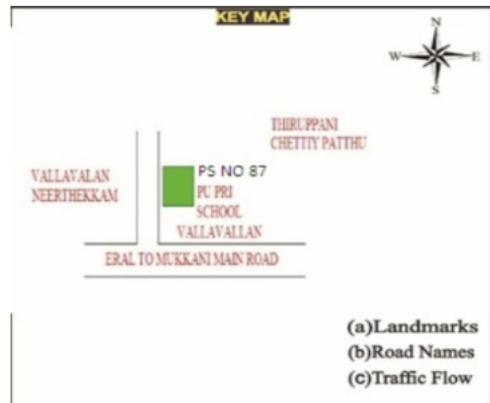

Key MAP View