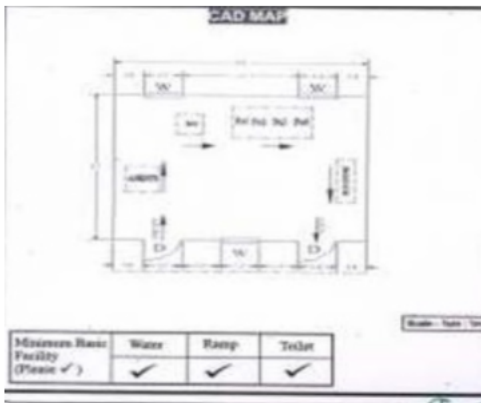

Google Map View

Polling Station Building Front View

Polling Station Front View

Cad View

Key MAP View

<p># 1</p> <p>பெயர் : வீர ரோசன் ச தந்தை பெயர்: சந்திர சேகரன் வீட்டு எண் : 4/24 வயது : 21 பாலினம் : ஆண்</p> <p>Photo is available</p>	RCP2177947	<p>2</p> <p>பெயர் : முகம்மதுஉசேன் தந்தை பெயர்: முகம்மதுகாமில் வீட்டு எண் : 3-2 வயது : 60 பாலினம் : ஆண்</p> <p>Photo is available</p>	BVS4959532	<p>3</p> <p>பெயர் : நபிசித்திமிஸ்ரியா கணவர் பெயர்: முகம்மதுஉசேன் வீட்டு எண் : 3-2 வயது : 54 பாலினம் : பெண்</p> <p>Photo is available</p>	BVS4959623
<p>4</p> <p>பெயர் : சிவஞானம் கே தந்தை பெயர்: கனகரத்தினம் வீ வீட்டு எண் : 3/4 வயது : 42 பாலினம் : ஆண்</p> <p>Photo is available</p>	RCP2089589	<p>5</p> <p>பெயர் : ரதி கோ தந்தை பெயர்: கோபாலகிருஷ்ணன் வீட்டு எண் : 3/473 வயது : 22 பாலினம் : பெண்</p> <p>Photo is available</p>	RCP2177293	<p>6</p> <p>பெயர் : ஆர்த்தி ஆர் கணவர் பெயர்: ரூபன் ஆர் வீட்டு எண் : 3/499 வயது : 29 பாலினம் : பெண்</p> <p>Photo is available</p>	RCP2089472
<p>7</p> <p>பெயர் : சினேகா கோ தந்தை பெயர்: கோனேஸ்வரன் வீட்டு எண் : 3/613 வயது : 25 பாலினம் : பெண்</p> <p>Photo is available</p>	RCP2133254	<p>8</p> <p>பெயர் : ஜானிகா கோ தந்தை பெயர்: கோனேஸ்வரன் வீட்டு எண் : 3/613 வயது : 22 பாலினம் : பெண்</p> <p>Photo is available</p>	RCP2133262	<p>9</p> <p>பெயர் : நர்மதா அஸ்வினி தேவி கணவர் பெயர்: ரணீஷ் குமார் வீட்டு எண் : 3/646 வயது : 25 பாலினம் : பெண்</p> <p>Photo is available</p>	RCP2143113
<p>10</p> <p>பெயர் : முகம்மது நசீர் நசீர் தந்தை பெயர்: அக்பர் அலி அலி வீட்டு எண் : 3/734 சுனாமி காலனி, வயது : 22 பாலினம் : ஆண்</p> <p>Photo is available</p>	RCP2191773	<p>11</p> <p>பெயர் : பொன் இசக்கி கருப்பசாமி தந்தை பெயர்: கருப்பசாமி வீட்டு எண் : 3/779 வயது : 25 பாலினம் : பெண்</p> <p>Photo is available</p>	RCP2087872	<p>12</p> <p>பெயர் : பூமாரி கணவர் பெயர்: மணிகண்டன் வீட்டு எண் : 3/786 வயது : 55 பாலினம் : பெண்</p> <p>Photo is available</p>	RCP2091619
<p>13</p> <p>பெயர் : பூக்காத வேலன் ம தந்தை பெயர்: மணிகண்டன் வீட்டு எண் : 3/786 வயது : 33 பாலினம் : ஆண்</p> <p>Photo is available</p>	RCP2091783	<p>14</p> <p>பெயர் : மீனா ம தந்தை பெயர்: மணிகண்டன் வீட்டு எண் : 3/786 வயது : 31 பாலினம் : பெண்</p> <p>Photo is available</p>	RCP2091791	<p>15</p> <p>பெயர் : அழகிரிசாமி தந்தை பெயர்: வெங்கடகிருஷ்ணன் வீட்டு எண் : 4 வயது : 38 பாலினம் : ஆண்</p> <p>Photo is available</p>	BVS5017736
<p>16</p> <p>பெயர் : முத்துக் கிருஷ்ணன் தந்தை பெயர்: பெருமாள் நாயுடு வீட்டு எண் : 4-1-178 வயது : 63 பாலினம் : ஆண்</p> <p>Photo is available</p>	RCP0773135	<p>17</p> <p>பெயர் : ராஜேஸ்வரி கணவர் பெயர்: முத்துக் கிருஷ்ணன் வீட்டு எண் : 4-1-178 வயது : 57 பாலினம் : பெண்</p> <p>Photo is available</p>	RCP0773143	<p>18</p> <p>பெயர் : சந்தான லட்சுமி தந்தை பெயர்: முத்துக் கிருஷ்ணன் வீட்டு எண் : 4-1-178 வயது : 34 பாலினம் : பெண்</p> <p>Photo is available</p>	RCP0773150
<p>19</p> <p>பெயர் : முஹம்மது பாதுஷா தந்தை பெயர்: அப்துல் காதர் ஜெய்லானி வீட்டு எண் : 4-3-1 வயது : 41 பாலினம் : ஆண்</p> <p>Photo is available</p>	RCP0773366	<p>20</p> <p>பெயர் : ஜைலானி பேகம் கணவர் பெயர்: முஹம்மது பாதுஷா வீட்டு எண் : 4-3-1 வயது : 40 பாலினம் : பெண்</p> <p>Photo is available</p>	RCP0773358	<p>21</p> <p>பெயர் : முகம்மது நிலோபர் தந்தை பெயர்: முஹம்மது ஹீஸைன் வீட்டு எண் : 4-3-2 வயது : 30 பாலினம் : பெண்</p> <p>Photo is available</p>	RCP0773077
<p>22</p> <p>பெயர் : ராஷிதாபர்வின் தந்தை பெயர்: முஹம்மது ஹீஸைன் வீட்டு எண் : 4-3-2 வயது : 27 பாலினம் : பெண்</p> <p>Photo is available</p>	RCP1183383	<p>23</p> <p>பெயர் : முகம்மது தானிஷ் தந்தை பெயர்: முஹம்மது உசேன் வீட்டு எண் : 4/3/2 வயது : 22 பாலினம் : ஆண்</p> <p>Photo is available</p>	RCP2158210	<p>24</p> <p>பெயர் : முகம்மது அப்துல் காதர் தந்தை பெயர்: சம்சுதீன் வீட்டு எண் : 4/4 அ வயது : 44 பாலினம் : ஆண்</p> <p>Photo is available</p>	RCP2273407
<p>25</p> <p>பெயர் : ஹாமிட் ஜானி தந்தை பெயர்: கவுஸாபூபக்கேரகாத் வீட்டு எண் : 4/4ஏ வயது : 42 பாலினம் : பெண்</p> <p>Photo is available</p>	HNJ1505460	<p>26</p> <p>பெயர் : முஹம்மது இம்தியாஸ் தந்தை பெயர்: சாகுல் ஹமீது வீட்டு எண் : 4-5 வயது : 32 பாலினம் : ஆண்</p> <p>Photo is available</p>	RCP0535849	<p>27</p> <p>பெயர் : ரஜியா ஃபர்ன் மு தந்தை பெயர்: முஹம்மது முகைதீன் இம்ரான், வீட்டு எண் : 4/5 வயது : 30 பாலினம் : பெண்</p> <p>Photo is available</p>	RCP2229383
<p>28</p> <p>பெயர் : ஹல்லாஜ் கணவர் பெயர்: இப்ராஹிம் வீட்டு எண் : 4-5-1 வயது : 71 பாலினம் : பெண்</p> <p>Photo is available</p>	BVS5147350	<p>29</p> <p>பெயர் : செ சேகுநாகு தந்தை பெயர்: இப்ராஹிம் வீட்டு எண் : 4-5-1 வயது : 51 பாலினம் : ஆண்</p> <p>Photo is available</p>	BVS5147368	<p>30</p> <p>பெயர் : சுல்தான்மீர்முகைதீன் தந்தை பெயர்: இப்ராஹிம் வீட்டு எண் : 4-5-1 வயது : 48 பாலினம் : ஆண்</p> <p>Photo is available</p>	BVS5147384