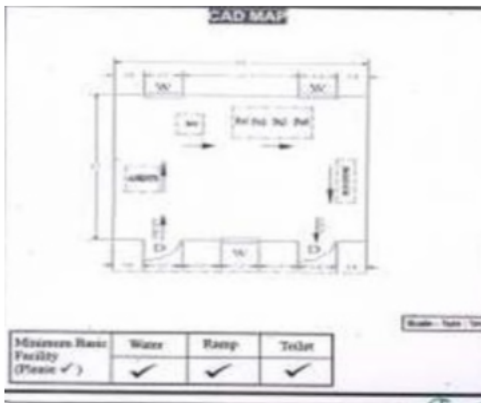

Google Map View

Polling Station Building Front View

Polling Station Front View

Cad View

Key MAP View

1 பெயர் : ஆரோக்கியமேரி தந்தை பெயர்: விசுவாசம் வீட்டு எண் : 4/158 வயது : 40 பாலினம் : பெண் Photo is available	WUJ0286559	2 பெயர் : இராமநாராயணன் தந்தை பெயர்: சீதாராமன் வீட்டு எண் : 4-158-2 வயது : 37 பாலினம் : ஆண் Photo is available	RCP1183102	3 பெயர் : கீர்த்திகா தந்தை பெயர்: பார்த்திபன் வீட்டு எண் : 4/159/1 வயது : 27 பாலினம் : பெண் Photo is available	RCP2071751
4 பெயர் : நாராயணன் தந்தை பெயர்: அருணாசலம் வீட்டு எண் : 4/160சி வயது : 71 பாலினம் : ஆண் Photo is available	RCP2072585	5 பெயர் : சங்கரி கணவர் பெயர்: நாராயணன் வீட்டு எண் : 4/160சி வயது : 66 பாலினம் : பெண் Photo is available	RCP2072106	6 பெயர் : ஹேமலதா கணவர் பெயர்: ரெங்கநாதன் வீட்டு எண் : 4/160 இ வயது : 50 பாலினம் : பெண் Photo is available	BVS5148705
7 பெயர் : ராஜலூ கிருஷ்ணா தந்தை பெயர்: ரெங்கநாதன் வீட்டு எண் : 4/160ஏஇ வயது : 24 பாலினம் : ஆண் Photo is available	RCP2011286	8 பெயர் : ரேவதி கணவர் பெயர்: பாலாஜி வீட்டு எண் : 4-161 வயது : 39 பாலினம் : பெண் Photo is available	RCP0535393	9 பெயர் : சாந்தலெட்சுமி கணவர் பெயர்: லட்சுமி சுந்தரம் வீட்டு எண் : 4-161-2 வயது : 62 பாலினம் : பெண் Photo is available	RCP0535492
10 பெயர் : பாக்கியராஜா தந்தை பெயர்: லட்சுமி சுந்தரம் வீட்டு எண் : 4-161-2 வயது : 44 பாலினம் : ஆண் Photo is available	RCP0535690	11 பெயர் : முருகன் தந்தை பெயர்: லட்சுமி சுந்தரம் வீட்டு எண் : 4-161-2 வயது : 41 பாலினம் : ஆண் Photo is available	RCP0535500	12 பெயர் : பாலசுந்தர் தந்தை பெயர்: ராஜதுரை வீட்டு எண் : 4/161/2 வயது : 23 பாலினம் : ஆண் Photo is available	RCP2071504
13 பெயர் : கோமதி அம்மாள் கணவர் பெயர்: ஆனந்த் வீட்டு எண் : 4-161-3 வயது : 35 பாலினம் : பெண் Photo is available	RCP0772806	14 பெயர் : சையத் உல்பத்ஷா தந்தை பெயர்: சையத் மதார் சாகிப் வீட்டு எண் : 4-162-3 வயது : 74 பாலினம் : ஆண் Photo is available	RCP0118570	15 பெயர் : பீமாஜான் கணவர் பெயர்: சையத் உல்பத்ஷா வீட்டு எண் : 4-162-3 வயது : 69 பாலினம் : பெண் Photo is available	RCP0392951
16 பெயர் : சையத் முனிரின் நிஷா தந்தை பெயர்: சையத் உல்பத்ஷா வீட்டு எண் : 4-162-3 வயது : 39 பாலினம் : பெண் Photo is available	RCP0118596	17 பெயர் : நேசமதி தந்தை பெயர்: ஆத்திமுத்து வீட்டு எண் : 4-162B வயது : 32 பாலினம் : பெண் Photo is available	RCP0884775	18 பெயர் : முனிய செல்வி தந்தை பெயர்: சமுத்திரக்கனி வீட்டு எண் : 4-162C வயது : 34 பாலினம் : பெண் Photo is available	RCP0536185
19 பெயர் : முத்துக்குமார் தந்தை பெயர்: சமுத்திரக்கனி வீட்டு எண் : 4/162C வயது : 27 பாலினம் : ஆண் Photo is available	RCP1349414	20 பெயர் : வீரமணிக் குமார் தந்தை பெயர்: சமுத்திரக்கனி வீட்டு எண் : 4-162-C வயது : 30 பாலினம் : ஆண் Photo is available	RCP0670166	21 பெயர் : ஜான் லவ்சன் - தந்தை பெயர்: ராஜ்மோகன் வீட்டு எண் : 4-163-1 வயது : 57 பாலினம் : ஆண் Photo is available	RCP0461319
22 பெயர் : பிரேமா லதா - கணவர் பெயர்: ஜான் லவ்சன் வீட்டு எண் : 4-163-1 வயது : 52 பாலினம் : பெண் Photo is available	RCP0461327	23 பெயர் : சரவணகுமார் தந்தை பெயர்: பாபு வீட்டு எண் : 4/163/3 வயது : 45 பாலினம் : ஆண் Photo is available	RCP2228864	24 பெயர் : சபர் நிஷா கணவர் பெயர்: சரவணகுமார் வீட்டு எண் : 4/163/3 வயது : 36 பாலினம் : பெண் Photo is available	RCP2228862
25 பெயர் : கலைமணி தந்தை பெயர்: முத்துமாணிக்கம் வீட்டு எண் : 4/163பி வயது : 23 பாலினம் : ஆண் Photo is available	RCP2373496	26 பெயர் : வினிஃப்ரெட் கணவர் பெயர்: ராஜா வீட்டு எண் : 4-164-1 வயது : 40 பாலினம் : பெண் Photo is available	RCP0535468	27 பெயர் : அப்துல் ரொலான்டோ தந்தை பெயர்: வினோ பாபு ராயன் வீட்டு எண் : 4-164-1 வயது : 30 பாலினம் : ஆண் Photo is available	RCP1049980
28 பெயர் : சுப்பிரமணியன் தந்தை பெயர்: நடராஜன் வீட்டு எண் : 4/164ஈ வயது : 54 பாலினம் : ஆண் Photo is available	UPG1667815	29 பெயர் : காந்திமதி கணவர் பெயர்: சுப்பிரமணியன் வீட்டு எண் : 4/164ஈ வயது : 42 பாலினம் : பெண் Photo is available	UPG1667807	30 பெயர் : தமணி தந்தை பெயர்: சுப்பிரமணியன் வீட்டு எண் : 4/164ஈ வயது : 20 பாலினம் : பெண் Photo is available	RCP2292902