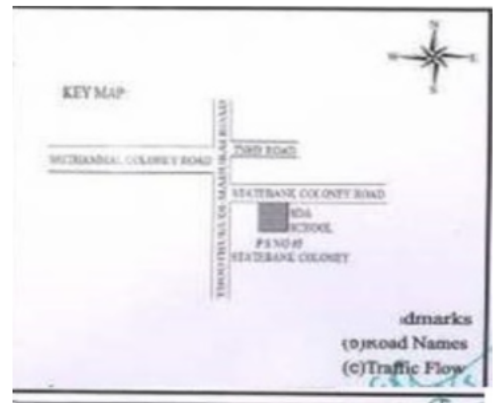

Google Map View

Polling Station Building Front View

Polling Station Front View

Cad View

Key MAP View

சட்டமன்றத் தொகுதியின் எண் மற்றும் பெயர் : 217-ஓட்டப்பிளாரம்
பிரிவு எண் மற்றும் பெயர் 1-(தூத்துக்குடி மாநகராட்சி), ஓம் சாந்தி நகர்