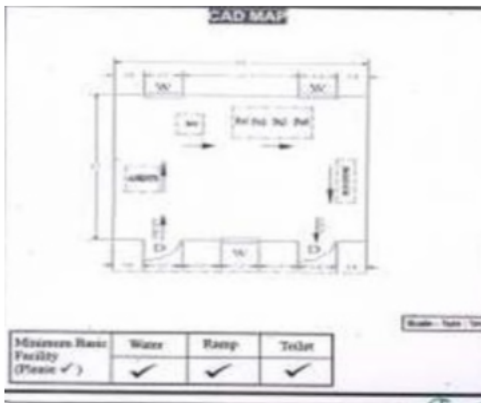

Google Map View

Polling Station Building Front View

Polling Station Front View

Cad View

Key MAP View

சட்டமன்றத் தொகுதியின் எண் மற்றும் பெயர் : 217-ஓட்டப்பிளாரம்
பிரிவு எண் மற்றும் பெயர் 1-(தூத்துக்குடி மாநகராட்சி), ஓம் சாந்தி நகர்