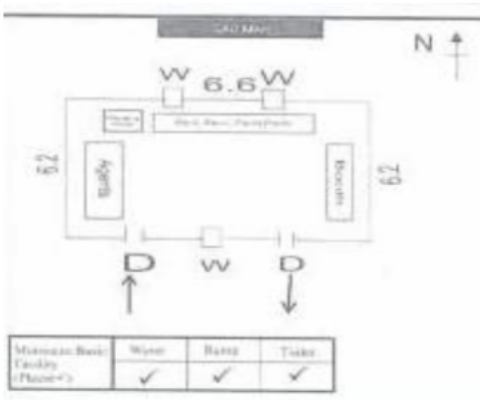

Google Map View

Polling Station Building Front View

Polling Station Front View

Cad View

Key MAP View

1 பெயர் : கணேசன் தந்தை பெயர்: வீரபாண்டியநாடார் வீட்டு எண் : 1 வயது : 50 பாலினம் : ஆண் Photo is available	RCP1394386	2 பெயர் : சேர்மக்கனி கணவர் பெயர்: கணேசன் வீட்டு எண் : 1 வயது : 48 பாலினம் : பெண் Photo is available	BVS1226570	3 பெயர் : கணேசன் தந்தை பெயர்: குலசேகரன் வீட்டு எண் : 1-100A2 வயது : 53 பாலினம் : ஆண் Photo is available	RCP1097195
4 பெயர் : ஆதிலெட்சுமி கணவர் பெயர்: கணேசன் வீட்டு எண் : 1-100A2 வயது : 39 பாலினம் : பெண் Photo is available	RCP1097187	5 பெயர் : பொன்செல்வி தந்தை பெயர்: ஜெயசந்திரன் வீட்டு எண் : 1-137B வயது : 38 பாலினம் : பெண் Photo is available	RCP0462143	6 பெயர் : நாகேஸ்வரி தந்தை பெயர்: ராஜகோபால் வீட்டு எண் : 3/45 வயது : 63 பாலினம் : ஆண் Photo is available	RCP0672196
7 பெயர் : திருமான் கணவர் பெயர்: செல்வராஜ் வீட்டு எண் : 3/45 வயது : 52 பாலினம் : பெண் Photo is available	RCP0672212	8 பெயர் : கார்த்திகேயன் தந்தை பெயர்: கணேசன் வீட்டு எண் : 3/90 வயது : 26 பாலினம் : ஆண் Photo is available	RCP1334846	9 பெயர் : ஜெயச்சந்திரன் தந்தை பெயர்: சுப்பையா வீட்டு எண் : 3-137B வயது : 48 பாலினம் : ஆண் Photo is available	RCP0462127
10 பெயர் : அய்யநாதன் தந்தை பெயர்: சின்னக்கருப்பன் வீட்டு எண் : 4 வயது : 74 பாலினம் : ஆண் Photo is available	BVS4913778	11 பெயர் : பாண்டியம்மாள் கணவர் பெயர்: அய்யநாதன் வீட்டு எண் : 4 வயது : 72 பாலினம் : பெண் Photo is available	BVS4958815	12 பெயர் : சுப்புத்தாய் கணவர் பெயர்: அய்யநாதன் வீட்டு எண் : 4 வயது : 62 பாலினம் : பெண் Photo is available	BVS4913786
13 பெயர் : மருது தந்தை பெயர்: தங்கப்பெருமாள் வீட்டு எண் : 4 வயது : 49 பாலினம் : ஆண் Photo is available	RCP1334861	14 பெயர் : எப்சி கணவர் பெயர்: மருது வீட்டு எண் : 4 வயது : 47 பாலினம் : பெண் Photo is available	RCP1335124	15 பெயர் : பிரேமா தந்தை பெயர்: அய்யநாதன் வீட்டு எண் : 4 வயது : 44 பாலினம் : பெண் Photo is available	BVS1506070
16 பெயர் : ஜெயபானு தந்தை பெயர்: அய்யநாதன் வீட்டு எண் : 4 வயது : 43 பாலினம் : பெண் Photo is available	BVS1506088	17 பெயர் : குமார் தந்தை பெயர்: கருப்பசாமி வீட்டு எண் : 4/1/2/1 வயது : 30 பாலினம் : ஆண் Photo is available	RCP2019321	18 பெயர் : து.செல்வகுமார் தந்தை பெயர்: த.துரைராஜ் வீட்டு எண் : 4/2/5 வயது : 51 பாலினம் : ஆண் Photo is available	RCP2018539
19 பெயர் : செ.பால்கனி மரிய புஷ்பம் கணவர் பெயர்: து.செல்வகுமார் வீட்டு எண் : 4/2/5 வயது : 46 பாலினம் : பெண் Photo is available	RCP2018562	20 பெயர் : செ.ஜோன்ஸ் வசந்த குமார் தந்தை பெயர்: து. செல்வகுமார் வீட்டு எண் : 4/2/5 வயது : 27 பாலினம் : ஆண் Photo is available	RCP2019990	21 பெயர் : செ.கிருபா ஏஞ்சல் தந்தை பெயர்: து.செல்வகுமார் வீட்டு எண் : 4/2/5 வயது : 24 பாலினம் : ஆண் Photo is available	RCP2019917
S 22 பெயர் : மாரியம்மாள் கணவர் பெயர்: செல்வ சொக்கலிங்கம் வீட்டு எண் : 4-2-A வயது : 46 பாலினம் : பெண் Photo is available	RCP0672402	23 பெயர் : சாந்தி முத்து கணவர் பெயர்: முத்து வீட்டு எண் : 4/5 வயது : 55 பாலினம் : பெண் Photo is available	RCP1940345	24 பெயர் : சேசு பர்ணாந்து தந்தை பெயர்: ஜார்ஜ் வீட்டு எண் : 4-6-5-2 வயது : 63 பாலினம் : ஆண் Photo is available	RCP0672287
25 பெயர் : பிரமிளா கணவர் பெயர்: சேசு பர்ணாந்து வீட்டு எண் : 4-6-5-2 வயது : 52 பாலினம் : பெண் Photo is available	RCP0672295	26 பெயர் : வீரபாண்டியன் தந்தை பெயர்: கண்ணன் வீட்டு எண் : 4-6-6-6 வயது : 36 பாலினம் : ஆண் Photo is available	UPG0021063	27 பெயர் : மனோன்மணி கணவர் பெயர்: கார்த்திசன் வீட்டு எண் : 4/6/6/7 வயது : 45 பாலினம் : பெண் Photo is available	RCP2048791
28 பெயர் : முருகேசன் தந்தை பெயர்: செல்வப்பா வீட்டு எண் : 4-6-6-10 வயது : 36 பாலினம் : ஆண் Photo is available	RCP1956572	29 பெயர் : மா சரண்யா தந்தை பெயர்: மாரியப்பன் வீட்டு எண் : 4/8 வயது : 19 பாலினம் : பெண் Photo is available	RCP2361939	30 பெயர் : ராஜா லக்ஷ்மி கணவர் பெயர்: ராஜ கோபால் வீட்டு எண் : 4/10/1 வயது : 38 பாலினம் : பெண் Photo is available	RCP1900042