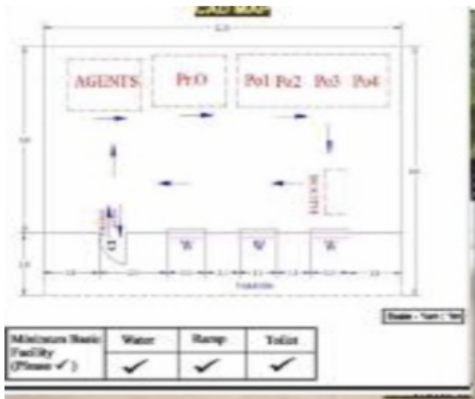

Google Map View

Polling Station Building Front View

Polling Station Front View

Cad View

Key MAP View

1 பெயர் : வேலம்மாள் கணவர் பெயர்: சோலையப்பன் வீட்டு எண் : 1 வயது : 74 பாலினம் : பெண் Photo is available	BVS2259257	2 பெயர் : மாரியம்மாள் கணவர் பெயர்: பாலசுப்பிரமணியன் வீட்டு எண் : 1-113 வயது : 30 பாலினம் : பெண் Photo is available	RCP1119445	3 பெயர் : தங்கபுஷ்பம் கணவர் பெயர்: முத்து வீட்டு எண் : 1-302 வயது : 63 பாலினம் : பெண் Photo is available	BVS1228824
4 பெயர் : அனிஷ் குமார் தந்தை பெயர்: பெரிய சாமி வீட்டு எண் : 1-329 வயது : 29 பாலினம் : ஆண் Photo is available	RCP1014588	5 பெயர் : முத்துமாரி கணவர் பெயர்: சுதாகர் வீட்டு எண் : 1-336 வயது : 43 பாலினம் : பெண் Photo is available	RCP0944694	6 பெயர் : செல்வராணி கணவர் பெயர்: கார்த்திக் வீட்டு எண் : 1-345 வயது : 35 பாலினம் : பெண் Photo is available	RCP0944900
7 பெயர் : திரு முருகன் தந்தை பெயர்: குணசேகரன் வீட்டு எண் : 1-351 வயது : 29 பாலினம் : ஆண் Photo is available	RCP0944645	8 பெயர் : பஞ்சவர்ணம் கணவர் பெயர்: அய்யாத்துரைநாடார் வீட்டு எண் : 1-358 வயது : 80 பாலினம் : பெண் Photo is available	RCP1396845	9 பெயர் : மாதவன் தந்தை பெயர்: அய்யாத்துரை வீட்டு எண் : 1-358 வயது : 45 பாலினம் : ஆண் Photo is available	BVS1229517
10 பெயர் : சுதாகனி தந்தை பெயர்: கண்ணன் வீட்டு எண் : 1-367 வயது : 29 பாலினம் : பெண் Photo is available	RCP1052414	11 பெயர் : கார்த்தீசன் தந்தை பெயர்: தங்க வைரவசாமி வீட்டு எண் : 1-376 வயது : 36 பாலினம் : ஆண் Photo is available	RCP1014638	12 பெயர் : அதிர்ஷ்ட லெட்சுமி கணவர் பெயர்: பெரியசாமி வீட்டு எண் : 1-383 வயது : 39 பாலினம் : பெண் Photo is available	RCP0944686
13 பெயர் : பேபி கலா கணவர் பெயர்: மாணிக்கவேல் வீட்டு எண் : 1-395 வயது : 61 பாலினம் : பெண் Photo is available	RCP1014547	14 பெயர் : மாட்சாமி தந்தை பெயர்: மாட்சாமி வீட்டு எண் : 1-452 வயது : 44 பாலினம் : ஆண் Photo is available	RCP1119494	15 பெயர் : பட்டு ராஜா தந்தை பெயர்: தங்க ராஜா வீட்டு எண் : 1-467 வயது : 46 பாலினம் : ஆண் Photo is available	RCP1014554
16 பெயர் : ரவிகிஷோர் தந்தை பெயர்: மாறிசெல்வம் வீட்டு எண் : 1/484-1 வயது : 19 பாலினம் : ஆண் Photo is available	RCP2357382	17 பெயர் : மணிகண்டன் தந்தை பெயர்: வேலையா வீட்டு எண் : 1/494-1 வயது : 48 பாலினம் : ஆண் Photo is available	RCP0672493	18 பெயர் : கலா கணவர் பெயர்: மணிகண்டன் வீட்டு எண் : 1/494-1 வயது : 43 பாலினம் : பெண் Photo is available	RCP0886747
19 பெயர் : தங்க ராஜ் தந்தை பெயர்: மாட்சாமி வீட்டு எண் : 1-503 வயது : 67 பாலினம் : ஆண் Photo is available	RCP1184712	20 பெயர் : செல்வி கணவர் பெயர்: செந்தில் குமார் வீட்டு எண் : 1-503 வயது : 60 பாலினம் : பெண் Photo is available	RCP1184696	21 பெயர் : மஞ்சு கணவர் பெயர்: தினேஷ் வீட்டு எண் : 1-503 வயது : 41 பாலினம் : பெண் Photo is available	RCP1184720
22 பெயர் : சுபாஷ் தந்தை பெயர்: சண்முகவேல் வீட்டு எண் : 1-503 வயது : 35 பாலினம் : ஆண் Photo is available	RCP1229681	23 பெயர் : உலகம்மாள் தந்தை பெயர்: ஆறுமுகம் வீட்டு எண் : 1/504-4 வயது : 32 பாலினம் : பெண் Photo is available	RCP2247773	24 பெயர் : முருகன் தந்தை பெயர்: கிருஷ்ணன் வீட்டு எண் : 1/504-5 வயது : 67 பாலினம் : ஆண் Photo is available	RCP2246015
25 பெயர் : பாலகிருஷ்ணன் தந்தை பெயர்: முருகன் வீட்டு எண் : 1/504-5 வயது : 43 பாலினம் : ஆண் Photo is available	RCP2247765	26 பெயர் : செந்தில் குமார் தந்தை பெயர்: முருகன் வீட்டு எண் : 1/504-5 வயது : 41 பாலினம் : ஆண் Photo is available	RCP2247781	27 பெயர் : சிவலிங்கம் தந்தை பெயர்: தர்மலிங்கம் வீட்டு எண் : 1-505-1 வயது : 48 பாலினம் : ஆண் Photo is available	RCP0944967
28 பெயர் : ஜெயந்தி கணவர் பெயர்: சிவலிங்கம் வீட்டு எண் : 1-505-1 வயது : 38 பாலினம் : பெண் Photo is available	RCP0944983	29 பெயர் : சதிஷ் குமார் தந்தை பெயர்: அருணாசலம் வீட்டு எண் : 1-1106-1 வயது : 42 பாலினம் : ஆண் Photo is available	RCP1014356	30 பெயர் : சிவ சுதர்சன் தந்தை பெயர்: ராதாகிருஷ்ணன் வீட்டு எண் : 1/1189 வயது : 21 பாலினம் : ஆண் Photo is available	RCP2159697