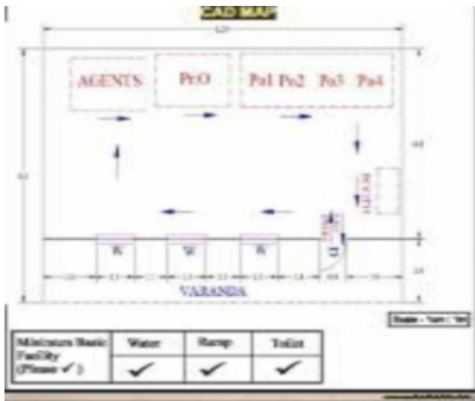

Cad View

Key MAP View