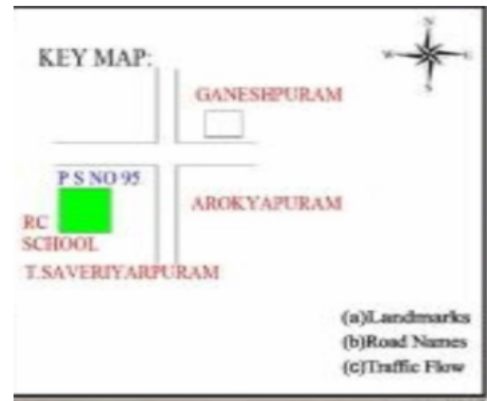

Google Map View

Polling Station Building Front View

Polling Station Front View

Cad View

Key MAP View

1 பெயர் : காளிமுருகன் தந்தை பெயர் : ராஜபாண்டி வீட்டு எண் : 1 வயது : 46 பாலினம் : ஆண்	RCP0781401 Photo is available	2 பெயர் : தங்கரதி கா கணவர் பெயர் : காளிமுத்து வீட்டு எண் : 1 வயது : 44 பாலினம் : பெண்	RCP0781591 Photo is available	3 பெயர் : வெங்கடேஷ் தந்தை பெயர் : சடலை முத்து வீட்டு எண் : 1 வயது : 31 பாலினம் : ஆண்	RCP0781252 Photo is available
4 பெயர் : பாலகணேஷ் தந்தை பெயர் : பன்னீர்செல்வம் வீட்டு எண் : 1 வயது : 31 பாலினம் : ஆண்	RCP0781419 Photo is available	5 பெயர் : கற்பக மாரிச்செல்வி கணவர் பெயர் : ராஜகுமார் வீட்டு எண் : 1 வயது : 30 பாலினம் : பெண்	RCP0781583 Photo is available	6 பெயர் : கன்னிகா தந்தை பெயர் : கந்தசாமி வீட்டு எண் : 1/125 வயது : 26 பாலினம் : பெண்	RCP2098648 Photo is available
7 பெயர் : முத்துவேலம்மாள் கணவர் பெயர் : சுந்திரவேல் வீட்டு எண் : 3-3 வயது : 49 பாலினம் : பெண்	RCP0889261 Photo is available	8 பெயர் : உஷாசுந்தரபாய் கணவர் பெயர் : செல்லையா நாடார் வீட்டு எண் : 3-4 வயது : 41 பாலினம் : பெண்	RCP1120286 Photo is available	9 பெயர் : ஸ்டெல்லா தந்தை பெயர் : தேவதாஸ் வீட்டு எண் : 3-4 வயது : 38 பாலினம் : பெண்	RCP1120278 Photo is available
10 பெயர் : அபுபக்கர் சித்திக் தந்தை பெயர் : அப்துல் ரகுமான் வீட்டு எண் : 3-21 வயது : 51 பாலினம் : ஆண்	RCP0781393 Photo is available	11 பெயர் : சந்தணராஜ் தந்தை பெயர் : சண்முகவேல் வீட்டு எண் : 3-22 வயது : 51 பாலினம் : ஆண்	RCP0781310 Photo is available	12 பெயர் : சுப்புலெட்சுமி கணவர் பெயர் : சந்தணராஜ் வீட்டு எண் : 3-22 வயது : 49 பாலினம் : பெண்	RCP0781492 Photo is available
13 பெயர் : சுடலைமணி தந்தை பெயர் : சந்தணராஜ் வீட்டு எண் : 3-22 வயது : 29 பாலினம் : ஆண்	RCP1120344 Photo is available	14 பெயர் : ராஜேஸ்வரி தந்தை பெயர் : சுடலை வீட்டு எண் : 3-23 வயது : 28 பாலினம் : பெண்	RCP1230705 Photo is available	15 பெயர் : காந்திமதி கணவர் பெயர் : சதாசிவம் வீட்டு எண் : 3-24 வயது : 61 பாலினம் : பெண்	RCP1120229 Photo is available
16 பெயர் : கவிதா தந்தை பெயர் : கணேசன் வீட்டு எண் : 3-31 வயது : 30 பாலினம் : பெண்	RCP0781476 Photo is available	17 பெயர் : அழகு சரன் தந்தை பெயர் : தில்லை ராஜன் வீட்டு எண் : 3/43 வயது : 27 பாலினம் : ஆண்	RCP1330687 Photo is available	18 பெயர் : வனிதா கணவர் பெயர் : காளிரத்தினம் வீட்டு எண் : 3/43-2 வயது : 48 பாலினம் : பெண்	RCP1347970 Photo is available
19 பெயர் : அருண்சங்கர் தந்தை பெயர் : காளிரத்தினம் வீட்டு எண் : 3-43-2 வயது : 33 பாலினம் : ஆண்	RCP1185784 Photo is available	20 பெயர் : பாலசிங் தந்தை பெயர் : காளிரத்தினம் வீட்டு எண் : 3-43-2 வயது : 32 பாலினம் : ஆண்	RCP1185792 Photo is available	21 பெயர் : கங்காதேவி தந்தை பெயர் : முருகேசன் வீட்டு எண் : 3-44 வயது : 29 பாலினம் : பெண்	RCP1185867 Photo is available
22 பெயர் : இராஜ பூபதி தந்தை பெயர் : பேச்சிராஜா வீட்டு எண் : 3-49 வயது : 30 பாலினம் : ஆண்	RCP0889212 Photo is available	23 பெயர் : மகாதேவி தந்தை பெயர் : பேச்சிராஜா வீட்டு எண் : 3/49 வயது : 23 பாலினம் : பெண்	RCP2014637 Photo is available	24 பெயர் : கார்த்திகா தந்தை பெயர் : கந்தசாமி வீட்டு எண் : 3-53 வயது : 30 பாலினம் : பெண்	RCP0781575 Photo is available
25 பெயர் : கீர்த்திகா தந்தை பெயர் : கந்தசாமி வீட்டு எண் : 3/53 வயது : 22 பாலினம் : பெண்	RCP2102879 Photo is available	26 பெயர் : சக்திவேல் தந்தை பெயர் : காளிராஜா வீட்டு எண் : 3/59 வயது : 23 பாலினம் : ஆண்	RCP2083699 Photo is available	27 பெயர் : ஜெயக்குமார் அர்ஜுன் இதரர் பெயர் : பழனியம்மாள் வீட்டு எண் : 3/63-1 வயது : 57 பாலினம் : ஆண்	RCP2293439 Photo is available
28 பெயர் : பழனியம்மாள் கணவர் பெயர் : ஜெயக்குமார் வீட்டு எண் : 3-63-1 வயது : 53 பாலினம் : பெண்	RCP1185909 Photo is available	29 பெயர் : அஜித்குமார் தந்தை பெயர் : ஜெயக்குமார் வீட்டு எண் : 3-63-1 வயது : 32 பாலினம் : ஆண்	RCP1185917 Photo is available	30 பெயர் : முருகேஸ்வரி சூரியா கணவர் பெயர் : நவநீத கிருஷ்ணன் வீட்டு எண் : 3/73 வயது : 36 பாலினம் : பெண்	RCP2109684 Photo is available