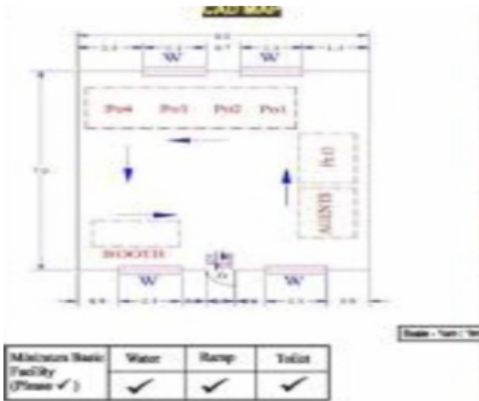

Google Map View

Polling Station Building Front View

Polling Station Front View

Cad View

Key MAP View

1 பெயர் : அந்தோணி மிக்கேல் தந்தை பெயர்: சூசை மரியான் வீட்டு எண் : 1-5 வயது : 71 பாலினம் : ஆண்	BVS1232982 Photo is available	2 பெயர் : பார்வதி கணவர் பெயர்: பொன் பாண்டி வீட்டு எண் : 1-124 வயது : 38 பாலினம் : பெண்	RCP1054519 Photo is available	3 பெயர் : ராஜ் தாயின் பெயர்: லட்சுமி வீட்டு எண் : 1-257 வயது : 53 பாலினம் : ஆண்	RCP0321984 Photo is available
4 பெயர் : பெருமாள் தந்தை பெயர்: அரிச்சந்திரன் வீட்டு எண் : 2 வயது : 51 பாலினம் : ஆண்	BVS2104313 Photo is available	5 பெயர் : விஜயா கணவர் பெயர்: பெருமாள் வீட்டு எண் : 2 வயது : 49 பாலினம் : பெண்	BVS2104867 Photo is available	6 பெயர் : சிவா தந்தை பெயர்: செந்தில் வீட்டு எண் : 2-14 வயது : 29 பாலினம் : ஆண்	RCP0948224 Photo is available
7 பெயர் : செல்வபாக்கியம் கணவர் பெயர்: சிவராமன் வீட்டு எண் : 2/24 வயது : 39 பாலினம் : பெண்	RCP0037622 Photo is available	8 பெயர் : மரிய சுரேஷ் தந்தை பெயர்: சிவகுமார் வீட்டு எண் : 2-232-1 வயது : 28 பாலினம் : ஆண்	RCP1186360 Photo is available	9 பெயர் : ராஜகனி கணவர் பெயர்: மாரியப்பன் வீட்டு எண் : 3 வயது : 51 பாலினம் : பெண்	RCP0324087 Photo is available
10 பெயர் : அந்தோணி அருள் சேவியர் தந்தை பெயர்: பிரான்சிஸ் வீட்டு எண் : 3/339 வயது : 37 பாலினம் : ஆண்	RCP0397281 Photo is available	11 பெயர் : காளியம்மாள் கணவர் பெயர்: சாமி துரை வீட்டு எண் : 3௭/102/22 வயது : 54 பாலினம் : பெண்	RCP1280833 Photo is available	12 பெயர் : நாககனி தந்தை பெயர்: சாமி துரை வீட்டு எண் : 3௭/102/22 வயது : 34 பாலினம் : பெண்	RCP1280809 Photo is available
13 பெயர் : ஜோதி தந்தை பெயர்: சாமி துரை வீட்டு எண் : 3௭/102/22 வயது : 26 பாலினம் : பெண்	RCP1280817 Photo is available	14 பெயர் : வளர்மதி கணவர் பெயர்: பிச்சாண்டி வீட்டு எண் : 3A-109A வயது : 56 பாலினம் : பெண்	RCP0325951 Photo is available	15 பெயர் : பிச்சாண்டி தந்தை பெயர்: பெரியசாமி வீட்டு எண் : 3A-109-A வயது : 63 பாலினம் : ஆண்	RCP0325332 Photo is available
16 பெயர் : ராபின் ஜெ தந்தை பெயர்: ஜெயபால் ச வீட்டு எண் : 3௭/218 வயது : 27 பாலினம் : ஆண்	RCP2131225 Photo is available	17 பெயர் : முனியராஜ் தந்தை பெயர்: சேதுராஜன் வீட்டு எண் : 3a-339 வயது : 43 பாலினம் : ஆண்	RCP0397414 Photo is available	18 பெயர் : வேல்சாமி தந்தை பெயர்: ஆத்தியப்பன் வீட்டு எண் : 3A-348-10 வயது : 67 பாலினம் : ஆண்	BVS4691283 Photo is available
19 பெயர் : தாமுப்புலம் கணவர் பெயர்: வேல்சாமி வீட்டு எண் : 3A-348-10 வயது : 62 பாலினம் : பெண்	BVS4691309 Photo is available	20 பெயர் : மணிவண்ணன் தந்தை பெயர்: வேல்சாமி வீட்டு எண் : 3A-348-10 வயது : 45 பாலினம் : ஆண்	BVS4691291 Photo is available	21 பெயர் : மிக்கேல்ராஜ் தந்தை பெயர்: சூசைநாடார் வீட்டு எண் : 4 வயது : 65 பாலினம் : ஆண்	BVS1517515 Photo is available
22 பெயர் : கிறிஸ்டி கணவர் பெயர்: ஜெபமணி வீட்டு எண் : 4 வயது : 62 பாலினம் : பெண்	RCP1403674 Photo is available	23 பெயர் : மல்லிகா கணவர் பெயர்: மிக்கேல்ராஜ் வீட்டு எண் : 4 வயது : 61 பாலினம் : பெண்	RCP1403682 Photo is available	24 பெயர் : சுபாஷ் தந்தை பெயர்: இசக்கிமுத்து வீட்டு எண் : 4/84/4 வயது : 38 பாலினம் : ஆண்	RCP0123893 Photo is available
25 பெயர் : ஜெயபாண்டி தந்தை பெயர்: சவரிமுத்து வீட்டு எண் : 4-126-8 வயது : 53 பாலினம் : ஆண்	RCP0325738 Photo is available	26 பெயர் : இருதய பாக்கியம் கணவர் பெயர்: ஜெயபாண்டி வீட்டு எண் : 4x-126-8 வயது : 52 பாலினம் : பெண்	RCP0323485 Photo is available	27 பெயர் : அந்தோணி நீதிராஜன் தந்தை பெயர்: அந்தோணி மிக்கேல் வீட்டு எண் : 5 வயது : 46 பாலினம் : ஆண்	BVS5006036 Photo is available
28 பெயர் : ஃபிரான்சிஸ் மெர்சியா தந்தை பெயர்: தொம்மை சேவியர் வீட்டு எண் : 5/7 வயது : 26 பாலினம் : பெண்	RCP2008688 Photo is available	29 பெயர் : பாபு தந்தை பெயர்: சண்முகம் வீட்டு எண் : 6-222 வயது : 42 பாலினம் : ஆண்	RCP0890236 Photo is available	30 பெயர் : அந்தோணி அழகு பிச்சை தந்தை பெயர்: சேசையா வீட்டு எண் : 6-275 வயது : 50 பாலினம் : ஆண்	RCP1054626 Photo is available