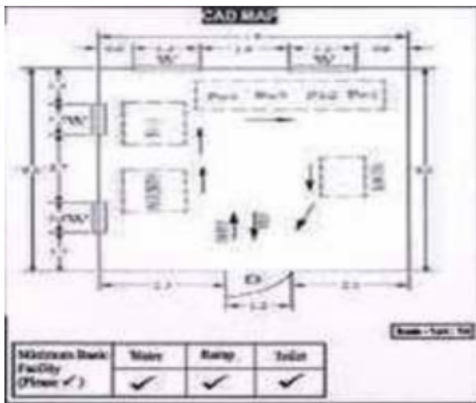

Google Map View

Polling Station Building Front View

Polling Station Front View

Cad View

Key MAP View

1 பெயர் : ஜாண்சன் தந்தை பெயர் : மிக்கேல் வீட்டு எண் : 1 வயது : 59 பாலினம் : ஆண் Photo is available RCP0789073	2 பெயர் : தமிழரசி கணவர் பெயர் : பட்டாணி துரை வீட்டு எண் : 1 வயது : 52 பாலினம் : பெண் Photo is available RCP0789487	3 பெயர் : டேனியல் தந்தை பெயர் : ராஜ பாண்டி வீட்டு எண் : 1 வயது : 51 பாலினம் : ஆண் Photo is available RCP0789354
4 பெயர் : பாலம்மாள் கணவர் பெயர் : டேனியல் ராஜ் வீட்டு எண் : 1 வயது : 49 பாலினம் : பெண் Photo is available RCP0789537	5 பெயர் : சசிலா கணவர் பெயர் : ஜாண்சன் வீட்டு எண் : 1 வயது : 47 பாலினம் : பெண் Photo is available RCP0789164	6 பெயர் : உலகம்மாள் கணவர் பெயர் : பாண்டியன் வீட்டு எண் : 1 வயது : 44 பாலினம் : பெண் Photo is available RCP0788992
7 பெயர் : குமார் தந்தை பெயர் : செந்தூர் பாண்டி வீட்டு எண் : 1 வயது : 42 பாலினம் : ஆண் Photo is available RCP0789172	8 பெயர் : சிவகாமி கணவர் பெயர் : சேர்ம ராஜ் வீட்டு எண் : 1 வயது : 41 பாலினம் : பெண் Photo is available RCP0788984	9 பெயர் : முனிய சாமி தந்தை பெயர் : சேகர் வீட்டு எண் : 1 வயது : 38 பாலினம் : ஆண் Photo is available RCP0788976
10 பெயர் : ஜெனிபா ஜெப செல்வி கணவர் பெயர் : தங்கராஜ் வீட்டு எண் : 1 வயது : 37 பாலினம் : பெண் Photo is available RCP0789461	11 பெயர் : சுரேஷ் குமார் தந்தை பெயர் : ஜாண்சன் வீட்டு எண் : 1 வயது : 35 பாலினம் : ஆண் Photo is available RCP0789156	12 பெயர் : மிக்கேல் ராஜ் தந்தை பெயர் : ராஜன் வீட்டு எண் : 1 வயது : 34 பாலினம் : ஆண் Photo is available RCP0789198
13 பெயர் : சுஜி தந்தை பெயர் : ஜாண்சன் வீட்டு எண் : 1 வயது : 31 பாலினம் : பெண் Photo is available RCP0789479	14 பெயர் : சந்திரிகா தந்தை பெயர் : ராஜன் வீட்டு எண் : 1 வயது : 30 பாலினம் : பெண் Photo is available RCP0789370	15 பெயர் : பால சுப்பிரமணியன் தந்தை பெயர் : கணேசன் வீட்டு எண் : 1 வயது : 30 பாலினம் : ஆண் Photo is available RCP0788927
16 பெயர் : அந்தோணி ஜேசு ராஜ் தந்தை பெயர் : ஞான சேகர் வீட்டு எண் : 1 வயது : 30 பாலினம் : ஆண் Photo is available RCP0788943	17 பெயர் : சந்தன செல்வி ப தாயின் பெயர் : தமிழரசி வீட்டு எண் : 1/12ஸி-289-8 வயது : 19 பாலினம் : பெண் Photo is available RCP2393254	18 பெயர் : ஜோஸ்பின்மேரி கணவர் பெயர் : வேந்திமுத்து வீட்டு எண் : 3-251 வயது : 51 பாலினம் : பெண் Photo is available RCP0466458
19 பெயர் : முருகன் தந்தை பெயர் : தங்கசாமி வீட்டு எண் : 3A157-5 வயது : 46 பாலினம் : ஆண் Photo is available RCP0040741	20 பெயர் : பொன் மாரியப்பன் தந்தை பெயர் : செந்திலாதிபன் வீட்டு எண் : 3ஏ/227 வயது : 25 பாலினம் : ஆண் Photo is available RCP2019552	21 பெயர் : முருகேஸ்வரி கணவர் பெயர் : கிருஷ்ணராஜா வீட்டு எண் : 3A-242-3 வயது : 37 பாலினம் : பெண் Photo is available RCP0683524
22 பெயர் : ராமலட்சுமி கணவர் பெயர் : செல்வராஜ் வீட்டு எண் : 3ஏ/444/3 வயது : 64 பாலினம் : பெண் Photo is available BVS2270742	23 பெயர் : செல்வராஜ் தந்தை பெயர் : பால்நாடார் வீட்டு எண் : 5 வயது : 68 பாலினம் : ஆண் Photo is available BVS1488766	24 பெயர் : கனகவல்லி கணவர் பெயர் : செல்வராஜ் வீட்டு எண் : 5 வயது : 61 பாலினம் : பெண் Photo is available RCP1406057
25 பெயர் : சவேரியார்பாக்கியம் தந்தை பெயர் : சேசராஜா வீட்டு எண் : 5 வயது : 58 பாலினம் : ஆண் Photo is available BVS5060165	26 பெயர் : ஜெயமேரி கணவர் பெயர் : சவேரியார்பாக்கியம் வீட்டு எண் : 5 வயது : 49 பாலினம் : பெண் Photo is available BVS5059753	27 பெயர் : அற்புத சீலி கணவர் பெயர் : செல்வராஜ் வீட்டு எண் : 5 வயது : 39 பாலினம் : பெண் Photo is available RCP0789578
28 பெயர் : ஆஷா தாயின் பெயர் : அல்போன்ஷா வீட்டு எண் : 5/12 வயது : 36 பாலினம் : பெண் Photo is available RCP2094159	29 பெயர் : செல்வா கணேஷ் தந்தை பெயர் : ஐக்கோர்த்துரை வீட்டு எண் : 5-13 வயது : 26 பாலினம் : ஆண் Photo is available RCP1268481	30 பெயர் : அந்தோணி பிரேமா கணவர் பெயர் : ஞானராஜ் வீட்டு எண் : 5-26 வயது : 66 பாலினம் : பெண் Photo is available RCP1056027