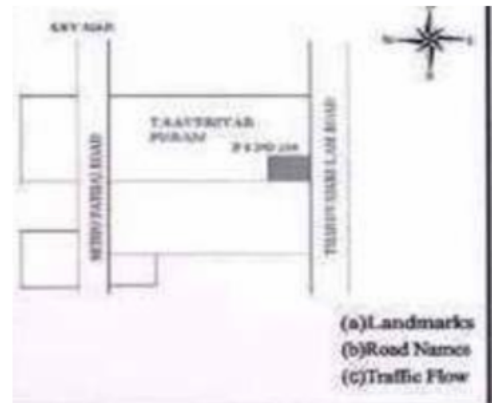

Key MAP View