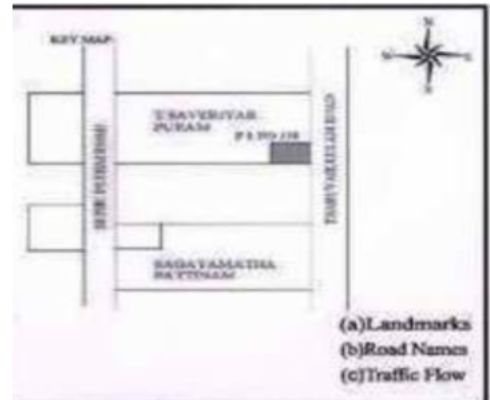

Cad View

Key MAP View