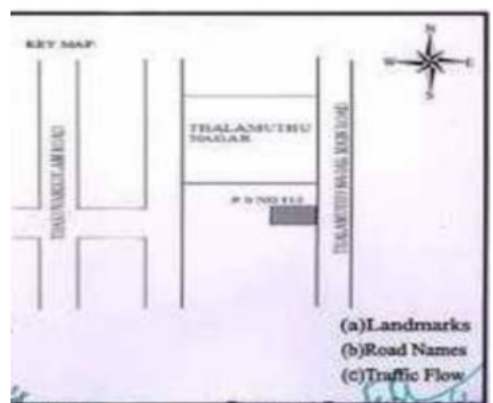

Google Map View

Polling Station Building Front View

Polling Station Front View

Cad View

Key MAP View

1 பெயர் : முத்து கருப்பசாமி சி தந்தை பெயர்: சின்னத்துரை வீட்டு எண் : 1/121/48 வயது : 37 பாலினம் : ஆண்	RCP0129122	Photo is available	2 பெயர் : முத்துசெல்வி மு கணவர் பெயர்: முத்து கருப்பசாமி வீட்டு எண் : 1/121-48 வயது : 33 பாலினம் : பெண்	RCP0129114	Photo is available	3 பெயர் : ஹரிஷ்வரன் தந்தை பெயர்: பார்த்த சாரதி வீட்டு எண் : 2/380/1 வயது : 28 பாலினம் : ஆண்	UVQ1791375	Photo is available
4 பெயர் : ஐய்யம்மாள் நா தந்தை பெயர்: கருப்பசாமி வீட்டு எண் : 2/468 வயது : 25 பாலினம் : பெண்	RCP2375764	Photo is available	5 பெயர் : வளர்மதி மகாலிங்கம் தந்தை பெயர்: மகாலிங்கம் வீட்டு எண் : 2/482 வயது : 35 பாலினம் : பெண்	RCP1185438	Photo is available	6 பெயர் : பிரசாத் தந்தை பெயர்: தங்கமணி வீட்டு எண் : 2/509 வயது : 19 பாலினம் : ஆண்	RCP2388965	Photo is available
7 பெயர் : ஹென்ஸி ஜோயல் தந்தை பெயர்: வில்சன் வீட்டு எண் : 2/544 வயது : 19 பாலினம் : பெண்	RCP2375939	Photo is available	8 பெயர் : இசக்கி நந்தினி தந்தை பெயர்: பாண்டி வீட்டு எண் : 3அ/109-1 வயது : 25 பாலினம் : பெண்	RCP2192284	Photo is available	9 பெயர் : மகாராஜன் தந்தை பெயர்: பாண்டி வீட்டு எண் : 3ஏ/109-1 வயது : 22 பாலினம் : ஆண்	RCP2260727	Photo is available
10 பெயர் : மீனா முனியாண்டி தந்தை பெயர்: முனியாண்டி வீட்டு எண் : 4/342-3 வயது : 24 பாலினம் : பெண்	RCP2396141	Photo is available	11 பெயர் : கண்ணன் தந்தை பெயர்: முத்துக்குமார் வீட்டு எண் : 4/370 வயது : 35 பாலினம் : ஆண்	RCP2307098	Photo is available	12 பெயர் : கார்த்திகா தந்தை பெயர்: ராமசாமி வீட்டு எண் : 4/370 வயது : 30 பாலினம் : பெண்	XRQ1081223	Photo is available
13 பெயர் : மாரியம்மாள் கணவர் பெயர்: முருகன் வீட்டு எண் : 4/380 வயது : 55 பாலினம் : பெண்	RCP0676429	Photo is available	14 பெயர் : விஜய் பே தந்தை பெயர்: பேச்சி முத்து வீட்டு எண் : 4/463 வயது : 25 பாலினம் : ஆண்	RCP2396158	Photo is available	15 பெயர் : ஸ்டாலின் தந்தை பெயர்: செல்வராணி வீட்டு எண் : 4ம்/183/1, வயது : 40 பாலினம் : ஆண்	RCP0791699	Photo is available
16 பெயர் : நெல்லையப்பன் கே தந்தை பெயர்: குமாரசங்கரலிங்கம் வீட்டு எண் : 4ன்/25/1 வயது : 49 பாலினம் : ஆண்	RCP2294627	Photo is available	17 பெயர் : அஷ்டலட்சுமி நெ தந்தை பெயர்: நெல்லையப்பன் வீட்டு எண் : 4ன்/25/1 வயது : 22 பாலினம் : பெண்	RCP2260271	Photo is available	18 பெயர் : சின்னத்துரை மா தந்தை பெயர்: மாரியப்பன் ஆ வீட்டு எண் : 4எக்ஸ்/153-1, வயது : 28 பாலினம் : ஆண்	RCP2305811	Photo is available
19 பெயர் : மாரியம்மாள் ஜோ கணவர் பெயர்: ஜோதி சிவலிங்கம் வீட்டு எண் : 7-151 வயது : 53 பாலினம் : பெண்	RCP2364628	Photo is available	20 பெயர் : சிவசங்கர் ஜோ தந்தை பெயர்: ஜோதி சிவலிங்கம் வீட்டு எண் : 7-151 வயது : 27 பாலினம் : ஆண்	RCP2364610	Photo is available	21 பெயர் : ராதா தந்தை பெயர்: நாகப்பன் வீட்டு எண் : 8/81/ஏ வயது : 37 பாலினம் : பெண்	UXH0167965	Photo is available
22 பெயர் : பெரியசாமி தந்தை பெயர்: செல்வம் வீட்டு எண் : 8-740 வயது : 29 பாலினம் : ஆண்	RCP0952465	Photo is available	23 பெயர் : அங்காள் ஈஸ்வரன் தந்தை பெயர்: வைரமணி வீட்டு எண் : 8A-225-6 வயது : 40 பாலினம் : ஆண்	RCP1126770	Photo is available	24 பெயர் : சுகன் தந்தை பெயர்: மாரீஸ்வரன் வீட்டு எண் : 9/27 வயது : 28 பாலினம் : ஆண்	RCP2225514	Photo is available
25 பெயர் : செண்பகா தேவி கணவர் பெயர்: ரவிசுமார் வீட்டு எண் : 9-40-2 வயது : 43 பாலினம் : பெண்	RCP1057314	Photo is available	26 பெயர் : ரவிசுமார் தந்தை பெயர்: அன்பழகன் வீட்டு எண் : 9-90-2 வயது : 47 பாலினம் : ஆண்	RCP1057322	Photo is available	27 பெயர் : மரிய வினிசியா தந்தை பெயர்: ரவிசுமார் வீட்டு எண் : 9/90-2 வயது : 21 பாலினம் : பெண்	RCP2160687	Photo is available
# 28 பெயர் : ராமலெட்சுமி அருள்தாஸ் கணவர் பெயர்: அருள்தாஸ் வீட்டு எண் : 9-91 வயது : 60 பாலினம் : பெண்	RCP1057306	Photo is available	29 பெயர் : சூலைகுமார் தந்தை பெயர்: மாரியப்பன் வீட்டு எண் : 9-150 வயது : 30 பாலினம் : பெண்	RCP0953133	Photo is available	#2 30 பெயர் : பரமேஷ்வரி கருப்பசாமி தந்தை பெயர்: கருப்பசாமி வீட்டு எண் : 9/159 வயது : 50 பாலினம் : பெண்	RCP1343870	Photo is available