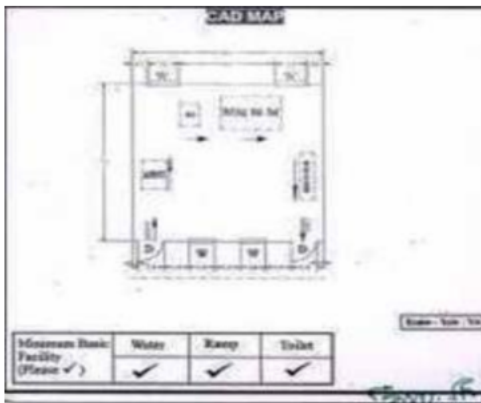

Google Map View

Polling Station Building Front View

Polling Station Front View

Cad View

Key MAP View

1 பெயர் : பேச்சி முத்து தந்தை பெயர்: மாசாண முத்து வீட்டு எண் : 1 வயது : 47 பாலினம் : ஆண் Photo is available	RCP0792838	2 பெயர் : செல்வ குமாரி கணவர் பெயர்: பேச்சி முத்து வீட்டு எண் : 1 வயது : 36 பாலினம் : பெண் Photo is available	RCP0792846	3 பெயர் : வினோத் குமார் தந்தை பெயர்: கருப்பசாமி வீட்டு எண் : 1 வயது : 34 பாலினம் : ஆண் Photo is available	RCP0792887
4 பெயர் : விக்னேஷ் தந்தை பெயர்: கருப்பசாமி வீட்டு எண் : 1 வயது : 30 பாலினம் : ஆண் Photo is available	RCP0792895	5 பெயர் : சண்முகத் தாய் தந்தை பெயர்: சுப்பையா வீட்டு எண் : 1 வயது : 30 பாலினம் : பெண் Photo is available	RCP0793018	6 பெயர் : சரண்யா தந்தை பெயர்: ஆறுமுகம் வீட்டு எண் : 1 வயது : 30 பாலினம் : பெண் Photo is available	RCP0793117
7 பெயர் : சுகன்யா தந்தை பெயர்: ஆறுமுகம் வீட்டு எண் : 1 வயது : 30 பாலினம் : பெண் Photo is available	RCP0793125	8 பெயர் : ஜான் கென்னடி தந்தை பெயர்: மிக்கேல் துரை வீட்டு எண் : 1 வயது : 30 பாலினம் : ஆண் Photo is available	RCP0793174	9 பெயர் : இசக்கியம்மாள் கணவர் பெயர்: கருப்பசாமி வீட்டு எண் : 1/341 வயது : 31 பாலினம் : பெண் Photo is available	RCP2328193
10 பெயர் : மாரியம்மாள் கணவர் பெயர்: சுரேஷ் வீட்டு எண் : 3 வயது : 43 பாலினம் : பெண் Photo is available	BVS1521764	11 பெயர் : காஞ்சனாதேவி கணவர் பெயர்: முத்துசெல்வம் வீட்டு எண் : 3-A வயது : 43 பாலினம் : பெண் Photo is available	BVS4686648	12 பெயர் : அ அனுசியா தந்தை பெயர்: வே அரிகிருஷ்ணன் வீட்டு எண் : 5-18 வயது : 27 பாலினம் : பெண் Photo is available	RCP1189430
13 பெயர் : புகழ்ராமன் தந்தை பெயர்: ராமசுவாமி வீட்டு எண் : 7A-51 வயது : 39 பாலினம் : ஆண் Photo is available	RCP0336677	14 பெயர் : பாலசுந்தரி கணவர் பெயர்: இசக்கிமுத்து வீட்டு எண் : 9/158 வயது : 46 பாலினம் : பெண் Photo is available	RCP0553388	15 பெயர் : சுப்புலெட்சுமி கணவர் பெயர்: சிவசுப்பிரமணியன் வீட்டு எண் : 11-100-73 வயது : 54 பாலினம் : பெண் Photo is available	RCP0130070
16 பெயர் : மாரிமுத்து தந்தை பெயர்: சிவசுப்பிரமணியன் வீட்டு எண் : 11-100-73 வயது : 35 பாலினம் : ஆண் Photo is available	RCP0131169	17 பெயர் : மேரி கணவர் பெயர்: டெல்வர் வீட்டு எண் : 12 வயது : 68 பாலினம் : பெண் Photo is available	BVS4692398	18 பெயர் : ரா கார்த்திக் தந்தை பெயர்: நா ராஜ்குமார் வீட்டு எண் : 12/2 - 325 வயது : 23 பாலினம் : ஆண் Photo is available	RCP2052926
19 பெயர் : முத்து செல்வம் தந்தை பெயர்: பால்சாமி வீட்டு எண் : 12-3-1 வயது : 41 பாலினம் : ஆண் Photo is available	RCP0403246	20 பெயர் : காமாட்சி கணவர் பெயர்: ராமலிங்கம் வீட்டு எண் : 12-11-1 வயது : 68 பாலினம் : பெண் Photo is available	RCP0553073	21 பெயர் : மீனாட்சி கணவர் பெயர்: மாரிமுத்து வீட்டு எண் : 12-17 வயது : 55 பாலினம் : பெண் Photo is available	RCP0131250
22 பெயர் : கணேஷ்குமார் தந்தை பெயர்: மாரிமுத்து வீட்டு எண் : 12-17 வயது : 38 பாலினம் : ஆண் Photo is available	BVS5155981	23 பெயர் : ரதிமீனா தந்தை பெயர்: மாரிமுத்து வீட்டு எண் : 12-17 வயது : 36 பாலினம் : பெண் Photo is available	RCP0131268	24 பெயர் : ராம்குமார் தந்தை பெயர்: மாரிமுத்து வீட்டு எண் : 12-17 வயது : 33 பாலினம் : ஆண் Photo is available	RCP0553479
25 பெயர் : சிவப்ரியா தந்தை பெயர்: மாரிமுத்து வீட்டு எண் : 12-17 வயது : 32 பாலினம் : பெண் Photo is available	RCP0553487	26 பெயர் : அருள்ஜோதி கணவர் பெயர்: மூர்த்தி வீட்டு எண் : 12-24A வயது : 47 பாலினம் : பெண் Photo is available	RCP0208215	27 பெயர் : கதிர்சே பண்டி தந்தை பெயர்: முருகேசன் வீட்டு எண் : 12-25 வயது : 39 பாலினம் : ஆண் Photo is available	RCP0403253
28 பெயர் : லெட்சுமி தேவி -- தந்தை பெயர்: முருகேசன் வீட்டு எண் : 12-25 வயது : 37 பாலினம் : பெண் Photo is available	RCP0640854	29 பெயர் : கு முருகன் இதரர் பெயர்: மு பேச்சி வீட்டு எண் : 12/29 வயது : 56 பாலினம் : ஆண் Photo is available	RCP2052918	30 பெயர் : மு பேச்சி கணவர் பெயர்: கு முருகன் வீட்டு எண் : 12/29 வயது : 45 பாலினம் : பெண் Photo is available	RCP1974328