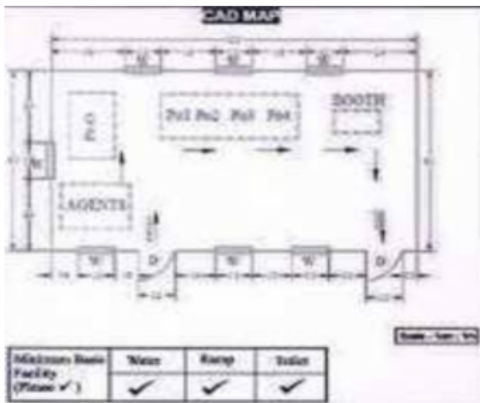

Google Map View

Polling Station Building Front View

Polling Station Front View

Cad View

Key MAP View

1 பெயர் : சக்திசுமார் தந்தை பெயர்: ராஜமணிநாடார் வீட்டு எண் : 1-226 வயது : 56 பாலினம் : ஆண் Photo is available	RCP0336388	2 பெயர் : பாலகணேசன் தந்தை பெயர்: ஆறுமுகம் வீட்டு எண் : 1-424 வயது : 64 பாலினம் : ஆண் Photo is available	RCP0336263	3 பெயர் : சியாமளா தந்தை பெயர்: பாலகணேசன் வீட்டு எண் : 1-424 வயது : 36 பாலினம் : பெண் Photo is available	RCP0336255
4 பெயர் : மரியம்மாள் கணவர் பெயர்: மணிகண்டன் வீட்டு எண் : 1-532-2 வயது : 36 பாலினம் : பெண் Photo is available	RCP1282326	5 பெயர் : பாலமுருகன் ஆ தந்தை பெயர்: ஆறுமுகவேல் வீட்டு எண் : 1தெரு வயது : 42 பாலினம் : ஆண் Photo is available	RCP2312395	6 பெயர் : லக்ஷ்மி பா கணவர் பெயர்: பாலமுருகன் வீட்டு எண் : 1 தெரு வயது : 37 பாலினம் : பெண் Photo is available	RCP2310977
7 பெயர் : த்ரிஷா எரன்ஸ் தந்தை பெயர்: எப்ரென்ஸ் வீட்டு எண் : 1வது தெரு வயது : 25 பாலினம் : பெண் Photo is available	RCP2322220	8 பெயர் : சந்தன மாரி தந்தை பெயர்: கோவிந்தராஜ் வீட்டு எண் : 2/382 வயது : 25 பாலினம் : பெண் Photo is available	RCP2049047	9 பெயர் : பரலோக ஏலிசி தந்தை பெயர்: அந்தோனிராஜ் வீட்டு எண் : 5/403 வயது : 22 பாலினம் : பெண் Photo is available	RCP2257525
10 பெயர் : ரவிச்சந்திரன் இதரர் பெயர்: எஸ்தர் ராணி வீட்டு எண் : 7 வயது : 54 பாலினம் : ஆண் Photo is available	RCP2300721	11 பெயர் : கொளஞ்சி தந்தை பெயர்: ராமையன் வீட்டு எண் : 7/10 வயது : 58 பாலினம் : ஆண் Photo is available	RCP1059740	12 பெயர் : லட்சுமி கணவர் பெயர்: கொளஞ்சி வீட்டு எண் : 7/10 வயது : 43 பாலினம் : பெண் Photo is available	RCP1059757
13 பெயர் : அமர்நாத் மா தந்தை பெயர்: மாரிமுத்து வீட்டு எண் : 7/148 வயது : 20 பாலினம் : ஆண் Photo is available	RCP2375566	14 பெயர் : அந்தோனி தாமஸ் தந்தை பெயர்: மைக்கேல் சம்மனசு வீட்டு எண் : 7/535 வயது : 50 பாலினம் : ஆண் Photo is available	RCP2150639	15 பெயர் : அந்தோனி மைக்கேல் தாமஸ் ரெ கணவர் பெயர்: அந்தோனி தாமஸ் வீட்டு எண் : 7/535 வயது : 50 பாலினம் : பெண் Photo is available	RCP2318780
16 பெயர் : ஜேன் மேக்லின் அ தந்தை பெயர்: அந்தோனி தாமஸ் வீட்டு எண் : 7/535 வயது : 21 பாலினம் : பெண் Photo is available	RCP2319382	17 பெயர் : ரமேஷ் தந்தை பெயர்: பேச்சிமுத்து வீட்டு எண் : 7/555 வயது : 27 பாலினம் : ஆண் Photo is available	RCP1376375	18 பெயர் : பொன்னுச்சக்கிதனம் தந்தை பெயர்: ராஜ் வீட்டு எண் : 7-613 வயது : 30 பாலினம் : பெண் Photo is available	RCP0893958
19 பெயர் : தமிழ்செல்வி கணவர் பெயர்: மணிகண்டன் வீட்டு எண் : 7/622 வயது : 34 பாலினம் : பெண் Photo is available	RCP2127017	20 பெயர் : செய்ப்பா கணவர் பெயர்: அப்துல் மஜீத் வீட்டு எண் : 7-625 வயது : 65 பாலினம் : பெண் Photo is available	RCP0893917	21 பெயர் : அந்தோணிசாமி தந்தை பெயர்: கருப்பசாமி வீட்டு எண் : 7/642 வயது : 30 பாலினம் : ஆண் Photo is available	RCP2048833
22 பெயர் : ஜெயபால் தந்தை பெயர்: கருப்பசாமி வீட்டு எண் : 7/642 வயது : 28 பாலினம் : ஆண் Photo is available	RCP2048890	23 பெயர் : ராஜலக்ஷ்மி தந்தை பெயர்: சிவ தானு வீட்டு எண் : 7/643 வயது : 43 பாலினம் : பெண் Photo is available	RCP2048957	24 பெயர் : சிவசஞ்சய் சு தந்தை பெயர்: சுரேஷ் வீட்டு எண் : 7/643 வயது : 20 பாலினம் : ஆண் Photo is available	RCP2198372
25 பெயர் : சண்முகவேல் தந்தை பெயர்: சுப்பிரமணி வீட்டு எண் : 7-647 வயது : 53 பாலினம் : ஆண் Photo is available	RCP0893941	26 பெயர் : பொன் மணிகண்ட பிரபு தந்தை பெயர்: பாபு வீட்டு எண் : 7/653 வயது : 22 பாலினம் : ஆண் Photo is available	RCP2108447	27 பெயர் : கஸ்தூரி தந்தை பெயர்: வள்ளியம்மாள் வீட்டு எண் : 7-670 வயது : 48 பாலினம் : ஆண் Photo is available	RCP0793463
28 பெயர் : லலிதா கணவர் பெயர்: உலகநாதன் வீட்டு எண் : 7 / 679 -6 வயது : 57 பாலினம் : பெண் Photo is available	RCP0540062	29 பெயர் : உலகநாதன் தந்தை பெயர்: கோவிந்தசாமி வீட்டு எண் : 7 / 679 - 6 வயது : 56 பாலினம் : ஆண் Photo is available	RCP0540054	30 பெயர் : காயத்ரி தந்தை பெயர்: உலகநாதன் வீட்டு எண் : 7/679-6 வயது : 30 பாலினம் : பெண் Photo is available	RCP1050996