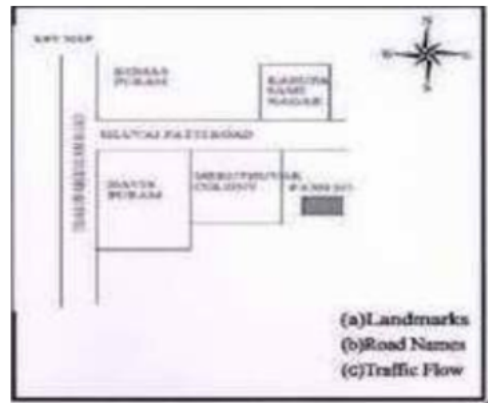

Key MAP View