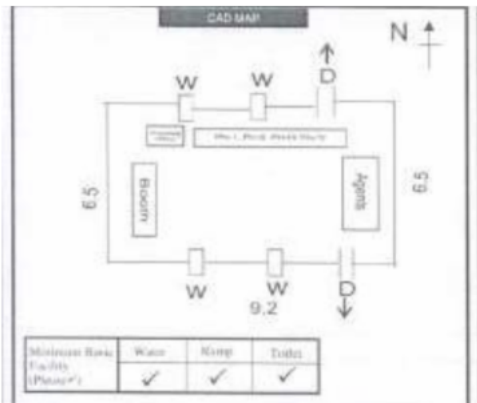

Google Map View

Polling Station Building Front View

Polling Station Front View

Cad View

Key MAP View

1 பெயர் : மேரி கணவர் பெயர்: குருசாமி வீட்டு எண் : 1-35 வயது : 43 பாலினம் : பெண்	RCP1127679 Photo is available	2 பெயர் : கார்த்தீஸ்வரி கணவர் பெயர்: ராமகிருஷ்ணன் வீட்டு எண் : 1-36 வயது : 33 பாலினம் : பெண்	RCP0893966 Photo is available	3 பெயர் : கருப்பாயி கணவர் பெயர்: பெருமாள் வீட்டு எண் : 1-43-1 வயது : 52 பாலினம் : பெண்	RCP1264779 Photo is available
4 பெயர் : முனியசாமி தந்தை பெயர்: பெருமாள் வீட்டு எண் : 1-43-1 வயது : 30 பாலினம் : ஆண்	RCP1264753 Photo is available	5 பெயர் : கௌசல்யா கணவர் பெயர்: முனியசாமி வீட்டு எண் : 1-43-1 வயது : 26 பாலினம் : பெண்	RCP1264761 Photo is available	6 பெயர் : சண்முக ரதி தந்தை பெயர்: சுப்பிரமணியன் வீட்டு எண் : 1-51 வயது : 31 பாலினம் : பெண்	RCP1058593 Photo is available
7 பெயர் : ஆறுமுக பெருமாள் தந்தை பெயர்: சுப்பிரமணியன் வீட்டு எண் : 1-51 வயது : 30 பாலினம் : பெண்	RCP1058601 Photo is available	8 பெயர் : ரா மான்சி பிரியா தந்தை பெயர்: ராஜேந்திரன் வீட்டு எண் : 1-58 வயது : 28 பாலினம் : பெண்	RCP1151257 Photo is available	9 பெயர் : சிவ பிரகதி கணவர் பெயர்: அருணா சிவ சேகர் ச வீட்டு எண் : 1/64 வயது : 27 பாலினம் : பெண்	RCP2383628 Photo is available
10 பெயர் : சுந்தர் தந்தை பெயர்: பிச்சைக்கனி வீட்டு எண் : 1/66 வயது : 43 பாலினம் : ஆண்	RCP1279470 Photo is available	11 பெயர் : முத்துக்குமார் ப தந்தை பெயர்: பரமசிவம் வீட்டு எண் : 1/98 வயது : 22 பாலினம் : ஆண்	RCP2382018 Photo is available	12 பெயர் : மகேஸ்வரி கணவர் பெயர்: ஆறுமுகச்சாமி வீட்டு எண் : 1-105 வயது : 41 பாலினம் : பெண்	RCP1127620 Photo is available
13 பெயர் : மணிகண்டன் தந்தை பெயர்: பெரியசாமி வீட்டு எண் : 1-532-2 வயது : 39 பாலினம் : ஆண்	RCP1127653 Photo is available	14 பெயர் : மாரியம்மாள் கணவர் பெயர்: மணிகண்டன் வீட்டு எண் : 1-532-2 வயது : 35 பாலினம் : பெண்	RCP1127687 Photo is available	15 பெயர் : சூதா தாயின் பெயர்: அசோக் குமார் வீட்டு எண் : 2-7 வயது : 34 பாலினம் : பெண்	RCP0954289 Photo is available
16 பெயர் : சந்தனமாரி கணவர் பெயர்: மாரிச்செல்வம் வீட்டு எண் : 2-10 வயது : 31 பாலினம் : பெண்	RCP0793877 Photo is available	17 பெயர் : நந்த குமார் தந்தை பெயர்: கன்னியப்பன் வீட்டு எண் : 2-26 வயது : 28 பாலினம் : ஆண்	RCP1233964 Photo is available	18 பெயர் : சந்தன மாரி கணவர் பெயர்: முத்து வீட்டு எண் : 2-46 வயது : 39 பாலினம் : பெண்	RCP0793737 Photo is available
19 பெயர் : ஏ. பூங்கொடி மாரிஸ்த தந்தை பெயர்: அந்தோனி ராயப்பன் வீட்டு எண் : 2/47 வயது : 43 பாலினம் : ஆண்	RCP1980390 Photo is available	20 பெயர் : ஏ.ம. லக்ஷ்மி கணவர் பெயர்: மாரியப்பன் வீட்டு எண் : 2/47-4 வயது : 75 பாலினம் : பெண்	RCP1980127 Photo is available	21 பெயர் : சித்ரா கணவர் பெயர்: மணிகண்டன் வீட்டு எண் : 2/48 வயது : 21 பாலினம் : பெண்	RCP2210615 Photo is available
22 பெயர் : பூமிகா கணவர் பெயர்: கணபதி வீட்டு எண் : 2-49 வயது : 59 பாலினம் : பெண்	RCP1234012 Photo is available	23 பெயர் : ராமசாமி தந்தை பெயர்: ஐயம் பெருமாள் வீட்டு எண் : 2-50 வயது : 34 பாலினம் : ஆண்	RCP1058817 Photo is available	24 பெயர் : நட்டார் தந்தை பெயர்: ஐயம் பெருமாள் வீட்டு எண் : 2-50 வயது : 29 பாலினம் : ஆண்	RCP1058825 Photo is available
25 பெயர் : தினகரன் தந்தை பெயர்: இசக்கிமுத்து வீட்டு எண் : 2/52 வயது : 39 பாலினம் : ஆண்	RCP2281764 Photo is available	26 பெயர் : டயானா செ கணவர் பெயர்: அருண்ராஜ் வீட்டு எண் : 2/52 வயது : 23 பாலினம் : பெண்	RCP2385805 Photo is available	27 பெயர் : சந்தனமாரி கணவர் பெயர்: வள்ளிநாயகம் வீட்டு எண் : 2-55 வயது : 49 பாலினம் : பெண்	RCP1058692 Photo is available
28 பெயர் : இசக்கியம்மாள் கணவர் பெயர்: பாலாஜி வீட்டு எண் : 2-56 வயது : 29 பாலினம் : பெண்	RCP1058668 Photo is available	29 பெயர் : சந்தனமாரி தந்தை பெயர்: சிவபெருமாள் வீட்டு எண் : 2-56 வயது : 28 பாலினம் : பெண்	RCP1058635 Photo is available	30 பெயர் : மகா லெட்சுமி கணவர் பெயர்: மாரிச் செல்வம் வீட்டு எண் : 2-57 வயது : 33 பாலினம் : பெண்	RCP1058874 Photo is available