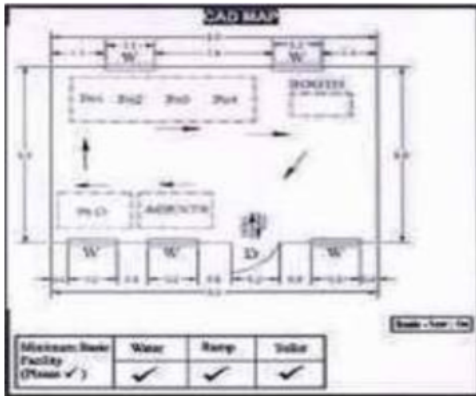

Google Map View

Polling Station Building Front View

Polling Station Front View

Cad View

Key MAP View

சட்டமன்றத் தொகுதியின் எண் மற்றும் பெயர் : 217-ஓட்டப்பிளாரம்
பிரிவு எண் மற்றும் பெயர் 1-மாப்பிள்ளையுரணி (வ.கி) மற்றும் (ப) துரைசிங் நகர் பிளாக்