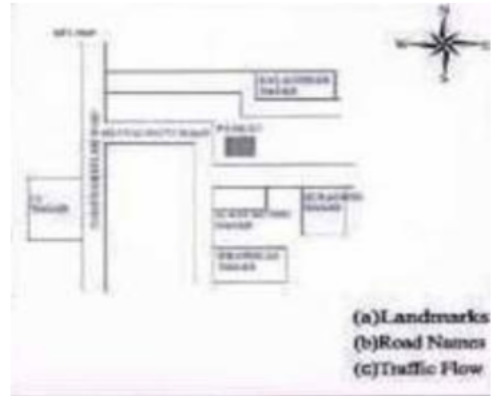

Google Map View

Polling Station Building Front View

Polling Station Front View

Cad View

Key MAP View

சட்டமன்றத் தொகுதியின் எண் மற்றும் பெயர் : 217-ஓட்டப்பிடாரம் மற்றும் பெயர் : 1-மாப்பிள்ளையுரணி (வ.கி) மற்றும் (ப) தனிஸ்லாஸ் நகர் பிளாக் பிரிவு எண் மற்றும் பெயர்