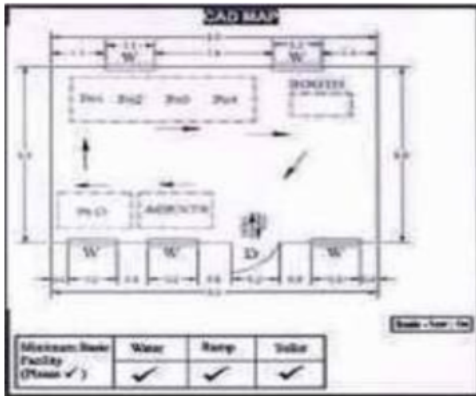

Google Map View

Polling Station Building Front View

Polling Station Front View

Cad View

Key MAP View

சட்டமன்றத் தொகுதியின் எண் மற்றும் பெயர் : 217-ஓட்டப்பிடாரம் மற்றும் பெயர் : 1-மாப்பிள்ளையுரணி (வ.கி) மற்றும் (ப) தனிஸ்லாஸ் நகர் பிளாக் பிரிவு எண் மற்றும் பெயர்