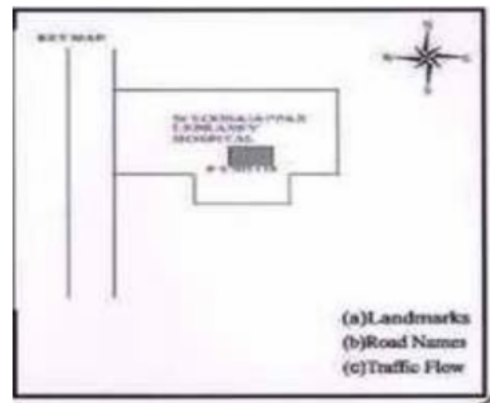

Google Map View

Polling Station Building Front View

Polling Station Front View

Cad View

Key MAP View

1 பெயர் : சண்முகராஜ் தந்தை பெயர் : மகாராஜன் வீட்டு எண் : 2-278 வயது : 36 பாலினம் : ஆண்	RCP1059807 Photo is available	2 பெயர் : சுப்பிரமணி தந்தை பெயர் : மகாராஜன் வீட்டு எண் : 2/278 வயது : 32 பாலினம் : ஆண்	RCP2068153 Photo is available	3 பெயர் : தங்கராஜ் தந்தை பெயர் : பாலகிருஷ்ணன் வீட்டு எண் : 2/288 - 1 வயது : 42 பாலினம் : ஆண்	RCP2125714 Photo is available
4 பெயர் : விஜயலெட்சுமி கணவர் பெயர் : லோகநாதன் வீட்டு எண் : 2/310 வயது : 37 பாலினம் : பெண்	RCP2068427 Photo is available	5 பெயர் : மது பாலா தந்தை பெயர் : அஜய் கோஸ் வீட்டு எண் : 2-314 வயது : 27 பாலினம் : பெண்	RCP1234319 Photo is available	6 பெயர் : வள்ளியம்மாள் கணவர் பெயர் : கோபால் வீட்டு எண் : 2/315 வயது : 73 பாலினம் : பெண்	RCP1901651 Photo is available
7 பெயர் : ஜெயபால் தந்தை பெயர் : கதீரேசன் வீட்டு எண் : 2/316 வயது : 37 பாலினம் : ஆண்	RCP1976109 Photo is available	8 பெயர் : அரிகரசுதன் தந்தை பெயர் : கோபால் வீட்டு எண் : 2/318 வயது : 53 பாலினம் : ஆண்	RCP1902436 Photo is available	9 பெயர் : முத்து லெட்சுமி கணவர் பெயர் : ஹரிஹரசுதன் வீட்டு எண் : 2/318 வயது : 49 பாலினம் : பெண்	RCP1948637 Photo is available
10 பெயர் : அந்தோணிதுரைராஜ் கணவர் பெயர் : அந்தோணி மிக்கேல் வீட்டு எண் : 2-319 வயது : 62 பாலினம் : பெண்	RCP0955674 Photo is available	11 பெயர் : முத்துவேல் சுப்பு தந்தை பெயர் : அயப்பன் வீட்டு எண் : 2/335-1 வயது : 25 பாலினம் : ஆண்	RCP1284074 Photo is available	12 பெயர் : காளீஸ்வரி தந்தை பெயர் : ஐயப்பன் வீட்டு எண் : 2/335-1 வயது : 22 பாலினம் : பெண்	RCP2106441 Photo is available
13 பெயர் : சோசா யஜீன் கணவர் பெயர் : சத்தியநாராயணன் வீட்டு எண் : 2/341 வயது : 52 பாலினம் : பெண்	RCP2068526 Photo is available	14 பெயர் : ஜெகதீஷ் தந்தை பெயர் : சத்தியநாராயணன் வீட்டு எண் : 2/341 வயது : 25 பாலினம் : ஆண்	RCP2068492 Photo is available	15 பெயர் : செல்வக்குமார் தந்தை பெயர் : ராஜ்குமார் வீட்டு எண் : 2-348 வயது : 37 பாலினம் : ஆண்	RCP1190289 Photo is available
16 பெயர் : மோனிஷா கணவர் பெயர் : ரமேஷ் வீட்டு எண் : 2-348 வயது : 35 பாலினம் : பெண்	RCP1190313 Photo is available	17 பெயர் : ரமேஷ் தந்தை பெயர் : ராஜ்குமார் வீட்டு எண் : 2-348 வயது : 34 பாலினம் : ஆண்	RCP1190206 Photo is available	#2 18 பெயர் : ஜெயக்குமார் ரா தந்தை பெயர் : ராஜ்குமார் வீட்டு எண் : 4எக்ஸ்/64 வயது : 30 பாலினம் : ஆண்	RCP1190305 Photo is available
19 பெயர் : மேரி கணவர் பெயர் : ஜெயபால் வீட்டு எண் : 3-988 வயது : 55 பாலினம் : பெண்	RCP1190347 Photo is available	20 பெயர் : கவியரசன் தந்தை பெயர் : அந்தோணி சாமி வீட்டு எண் : 4-19 வயது : 35 பாலினம் : ஆண்	RCP0956094 Photo is available	21 பெயர் : உதய குமார் தந்தை பெயர் : உலகநாதன் வீட்டு எண் : 4/21 வயது : 32 பாலினம் : ஆண்	RCP2068161 Photo is available
22 பெயர் : பேச்சியம்மாள் கணவர் பெயர் : உதய குமார் வீட்டு எண் : 4/21 வயது : 31 பாலினம் : பெண்	RCP2068336 Photo is available	23 பெயர் : அஜீத் குமார் தந்தை பெயர் : உலகநாதன் வீட்டு எண் : 4/24 வயது : 28 பாலினம் : ஆண்	RCP2068203 Photo is available	24 பெயர் : சக்திவேல் தந்தை பெயர் : காளிமுத்து வீட்டு எண் : 4-41 வயது : 40 பாலினம் : ஆண்	RCP0689380 Photo is available
25 பெயர் : அனந்த ஸ்டெல்லா தந்தை பெயர் : பால் ராஜ் வீட்டு எண் : 4/78 வயது : 24 பாலினம் : பெண்	RCP2068443 Photo is available	26 பெயர் : மைக்கேல் அரசி தந்தை பெயர் : பால் ராஜ் வீட்டு எண் : 4/78 வயது : 23 பாலினம் : பெண்	RCP2068310 Photo is available	27 பெயர் : சச்சின் பாரதி தந்தை பெயர் : அந்தோனி தனுஷ் பாலன் வீட்டு எண் : 4/94/3 வயது : 24 பாலினம் : ஆண்	RCP2068468 Photo is available
28 பெயர் : இலக்கியா தந்தை பெயர் : முத்து முருகன் வீட்டு எண் : 4/95-2 வயது : 24 பாலினம் : பெண்	RCP2068534 Photo is available	29 பெயர் : ஆனந்த ஜோதி தந்தை பெயர் : முத்து முருகன் வீட்டு எண் : 4/95-2 வயது : 23 பாலினம் : பெண்	RCP2068542 Photo is available	30 பெயர் : உமயவேல் தாயின் பெயர் : முத்துமாரி வீட்டு எண் : 4/123 வயது : 23 பாலினம் : ஆண்	RCP2106219 Photo is available