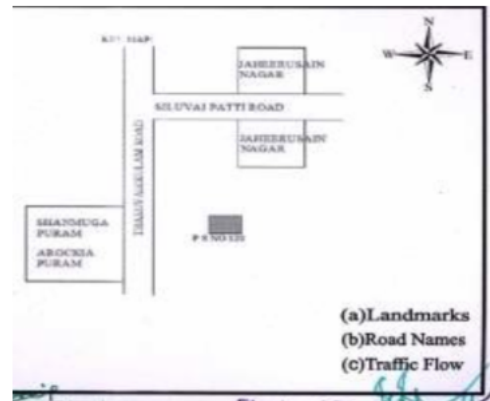

Cad View

Key MAP View