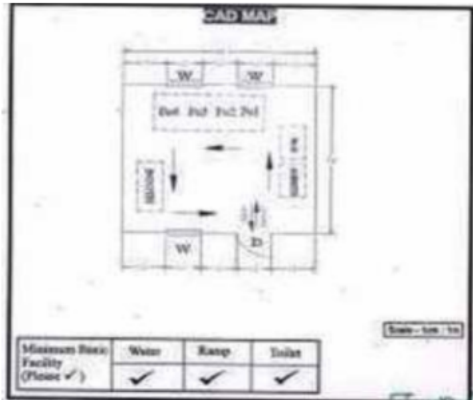

Cad View

Key MAP View