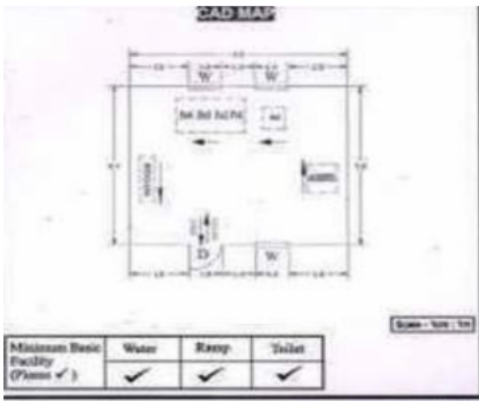

Google Map View

Polling Station Building Front View

Polling Station Front View

Cad View

Key MAP View

1 பெயர் : செல்வராஜ் தந்தை பெயர்: பொன்னுச்சாமி வீட்டு எண் : 1 வயது : 52 பாலினம் : ஆண்	BVS2004844 Photo is available	2 பெயர் : அஜய் ஆ தந்தை பெயர்: ஆழ்வார்சாமி வீட்டு எண் : 1/14 வயது : 21 பாலினம் : ஆண்	RCP2150118 Photo is available	3 பெயர் : ஹசீனா கணவர் பெயர்: ஆரிபுசுல்தான் வீட்டு எண் : 1-18 வயது : 44 பாலினம் : பெண்	RCP0559690 Photo is available
4 பெயர் : சந்தனவேல் தந்தை பெயர்: சந்தனராஜ் வீட்டு எண் : 2பி-361 வயது : 28 பாலினம் : ஆண்	RCP1331917 Photo is available	5 பெயர் : தங்கக்கனி கணவர் பெயர்: குமரேசன் வீட்டு எண் : 3 வயது : 74 பாலினம் : பெண்	BVS2004877 Photo is available	6 பெயர் : முனியசாமி தந்தை பெயர்: வேலுச்சாமி வீட்டு எண் : 3/470 வயது : 44 பாலினம் : ஆண்	BVS4687646 Photo is available
7 பெயர் : அனாலதா கணவர் பெயர்: முனியசாமி வீட்டு எண் : 3/470 வயது : 40 பாலினம் : பெண்	RCP0895508 Photo is available	8 பெயர் : சேர்மகனி கணவர் பெயர்: திருமணி வீட்டு எண் : 3A-107-3 வயது : 49 பாலினம் : பெண்	RCP0045773 Photo is available	9 பெயர் : விமலா தந்தை பெயர்: தனபால் வீட்டு எண் : 3A-167 வயது : 38 பாலினம் : பெண்	RCP0045674 Photo is available
10 பெயர் : லியோ ஆரோக்கியதாஸ் அ தந்தை பெயர்: அருளப்பன் வீட்டு எண் : 4/46 வயது : 30 பாலினம் : ஆண்	RCP2095792 Photo is available	11 பெயர் : மாரியம்மாள் கணவர் பெயர்: பெரியசாமி வீட்டு எண் : 4/49 வயது : 63 பாலினம் : பெண்	RCP0559104 Photo is available	12 பெயர் : சையத்இப்ராஹிம் தந்தை பெயர்: ஹனிபா வீட்டு எண் : 4A-117-16 வயது : 49 பாலினம் : ஆண்	RCP0470237 Photo is available
13 பெயர் : செந்தில்வேல் தந்தை பெயர்: வேலு வீட்டு எண் : 5-54 வயது : 44 பாலினம் : ஆண்	RCP0895763 Photo is available	14 பெயர் : ராஜ்ரூபா கணவர் பெயர்: செந்தில்வேல் வீட்டு எண் : 5-54 வயது : 42 பாலினம் : பெண்	RCP0895771 Photo is available	15 பெயர் : சூடலை தந்தை பெயர்: சவரிமுத்து வீட்டு எண் : 5/312 வயது : 44 பாலினம் : ஆண்	BVS1519727 Photo is available
16 பெயர் : அந்தோணி பிரியா கணவர் பெயர்: அந்தோணி வீட்டு எண் : 5-692 வயது : 33 பாலினம் : பெண்	RCP0800896 Photo is available	17 பெயர் : ஜெபமாலைபாக்கியம் தந்தை பெயர்: அந்தோணிசிலுவை வீட்டு எண் : 6 வயது : 65 பாலினம் : ஆண்	BVS2003689 Photo is available	18 பெயர் : அந்தோணிராயம்மாள் கணவர் பெயர்: ஜெபமாலைபாக்கியம் வீட்டு எண் : 6 வயது : 62 பாலினம் : பெண்	BVS2003788 Photo is available
19 பெயர் : கோவில் ஆனந்த் தந்தை பெயர்: பாக்கியராஜ் வீட்டு எண் : 6/167 வயது : 31 பாலினம் : ஆண்	RCP0801035 Photo is available	20 பெயர் : பிரதாப்ராஜ்குமார் தந்தை பெயர்: பாக்கியராஜ் வீட்டு எண் : 6-232 வயது : 32 பாலினம் : ஆண்	RCP0800649 Photo is available	21 பெயர் : மர்யஅந்தோணியென்ஸிராணி தந்தை பெயர்: ஜெயராபட் வீட்டு எண் : 6-235 வயது : 32 பாலினம் : பெண்	RCP0800714 Photo is available
22 பெயர் : விங்கேஸ்வரி ஆ தந்தை பெயர்: ஆனந்தராஜ் மு வீட்டு எண் : 6/245 வயது : 26 பாலினம் : பெண்	RCP2186450 Photo is available	23 பெயர் : மாடசாமி தந்தை பெயர்: அப்பாவு வீட்டு எண் : 6/491 வயது : 43 பாலினம் : ஆண்	BVS3273703 Photo is available	24 பெயர் : சண்முகலெட்சுமி தந்தை பெயர்: மாடசாமி வீட்டு எண் : 6/491, வயது : 41 பாலினம் : பெண்	UPG0169532 Photo is available
25 பெயர் : அந்தோணியம்மாள் தந்தை பெயர்: நீக்குலாஸ் வீட்டு எண் : 7 வயது : 43 பாலினம் : பெண்	BVS2005106 Photo is available	26 பெயர் : மகாலிங்கம் தந்தை பெயர்: அரிகிருஷ்ணன் வீட்டு எண் : 7-38 வயது : 32 பாலினம் : ஆண்	RCP0406769 Photo is available	27 பெயர் : வென்சிமாலதி கணவர் பெயர்: கொர்நானி ரமேஷ் வீட்டு எண் : 7-802 வயது : 41 பாலினம் : பெண்	RCP0895623 Photo is available
28 பெயர் : மரிய சகாய மலர் தந்தை பெயர்: அந்தோணியெயபால் வீட்டு எண் : 8/32 வயது : 38 பாலினம் : பெண்	RCP0345579 Photo is available	29 பெயர் : ராஜபாண்டி தந்தை பெயர்: அந்தோனி வீட்டு எண் : 9 வயது : 86 பாலினம் : ஆண்	RCP1473701 Photo is available	30 பெயர் : போஸ் தந்தை பெயர்: பெரியசாமி வீட்டு எண் : 9 வயது : 81 பாலினம் : ஆண்	BVS1235399 Photo is available