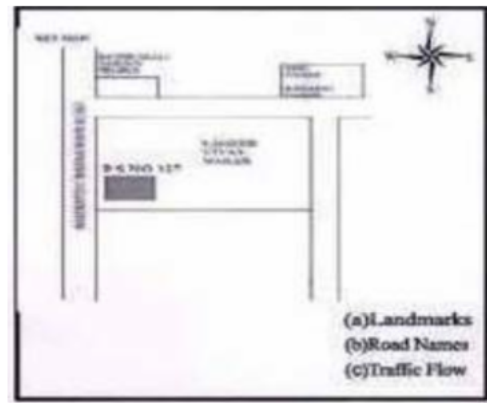

Key MAP View