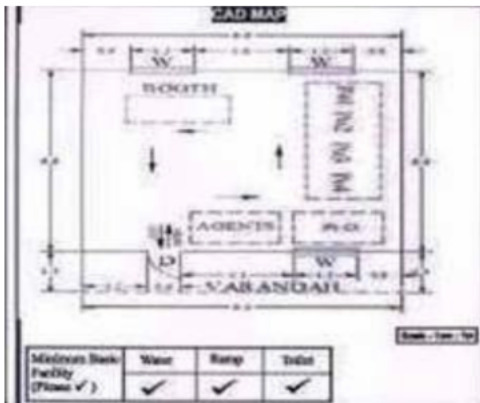

Google Map View

Polling Station Building Front View

Polling Station Front View

Cad View

Key MAP View

1 பெயர் : மோகன் தந்தை பெயர்: பிரேம் வீட்டு எண் : 5-111 வயது : 39 பாலினம் : ஆண்	RCP0958959 Photo is available	2 பெயர் : சரண்யா தந்தை பெயர்: பிரேம் வீட்டு எண் : 5-111 வயது : 30 பாலினம் : பெண்	RCP0958975 Photo is available	3 பெயர் : பரமேஸ்வரி சு கணவர் பெயர்: வாழாவெட்டியான் வீட்டு எண் : 5/317 வயது : 35 பாலினம் : பெண்	RCP2131605 Photo is available
4 பெயர் : மயிலேரும் பெருமாள் தந்தை பெயர்: பொன்னப்பிள்ளை வீட்டு எண் : 6/256 வயது : 58 பாலினம் : ஆண்	RCP2181246 Photo is available	5 பெயர் : மகேஸ்வரன் தந்தை பெயர்: மயிலேறும் பெருமாள் வீட்டு எண் : 6/256 வயது : 21 பாலினம் : ஆண்	RCP2181121 Photo is available	6 பெயர் : ம பொன்ராஜ் தந்தை பெயர்: மயிலேறும் பெருமாள் வீட்டு எண் : 6/256 வயது : 19 பாலினம் : ஆண்	RCP2347656 Photo is available
7 பெயர் : பொன்ராஜ் தந்தை பெயர்: மயிலேரும் பெருமாள் வீட்டு எண் : 6/256 சமீர் வியாஸ் நகர் வயது : 19 பாலினம் : ஆண்	RCP2306082 Photo is available	8 பெயர் : சக்திவேல் தந்தை பெயர்: ஆறுமுகநைனார் வீட்டு எண் : 6-569-3 வயது : 50 பாலினம் : ஆண்	RCP1473925 Photo is available	9 பெயர் : முருகன் தந்தை பெயர்: ஆறுமுகம் வீட்டு எண் : 6எக்ஸ்338-2 வயது : 41 பாலினம் : ஆண்	RCP2360022 Photo is available
S 10 பெயர் : அருண்ராஜ் தந்தை பெயர்: மரியலியாகுலம் வீட்டு எண் : 12/215 வயது : 42 பாலினம் : ஆண்	BVS2004174 Photo is available	11 பெயர் : அந்தோணிஆல்வின்பெனாக்ட் தந்தை பெயர்: தனிஸ்லால்பாண்டி வீட்டு எண் : 12/856, சமீர்வியாஸ்நகர் வயது : 39 பாலினம் : ஆண்	BVS5007406 Photo is available	12 பெயர் : பிச்சம்மாள் கணவர் பெயர்: ரமேஷ் வீட்டு எண் : 12/884-6-ஏ வயது : 53 பாலினம் : பெண்	RCP1371095 Photo is available
13 பெயர் : விஸ்வநாதன் தந்தை பெயர்: மாரியப்பன் வீட்டு எண் : 12B வயது : 30 பாலினம் : ஆண்	RCP1130699 Photo is available	14 பெயர் : அருண் ஜோதி தந்தை பெயர்: ஈஸ்வரமுர்த்தி வீட்டு எண் : 12பி வயது : 29 பாலினம் : பெண்	RCP2394781 Photo is available	15 பெயர் : லிங்கம்மாள் கணவர் பெயர்: சந்தனகுமார் வீட்டு எண் : 12பீ/14 வயது : 40 பாலினம் : பெண்	RCP1334226 Photo is available
16 பெயர் : தனபிரியா தந்தை பெயர்: பெரியசாமி வீட்டு எண் : 12பீ/45பீ வயது : 26 பாலினம் : பெண்	RCP2026813 Photo is available	17 பெயர் : எப்சிபா தந்தை பெயர்: கிதியோன் வீட்டு எண் : 12பி/52, வயது : 24 பாலினம் : பெண்	RCP2367209 Photo is available	18 பெயர் : முருகேஸ்வரி கணவர் பெயர்: சுரேஷ் வீட்டு எண் : 12பீ/71 வயது : 27 பாலினம் : பெண்	RCP1334200 Photo is available
19 பெயர் : உமா மகேஷ்வரி தந்தை பெயர்: அறுமுகநயினார் வீட்டு எண் : 12B/71 வயது : 24 பாலினம் : பெண்	RCP1925262 Photo is available	20 பெயர் : அருணா கணவர் பெயர்: மாரிசெல்வம் வீட்டு எண் : 12பி/78 ஸமீர்வியாஸ் நகர் வயது : 34 பாலினம் : பெண்	RCP2220234 Photo is available	21 பெயர் : கிஷோர் குமார் தந்தை பெயர்: முனியசுவாமி வீட்டு எண் : 12பீ/133 வயது : 26 பாலினம் : ஆண்	RCP1334242 Photo is available
22 பெயர் : நாகலட்சுமி கணவர் பெயர்: முத்துகுமார் முத்துகுமார் வீட்டு எண் : 12பி/236 ஸமீர்வியாஸ் நகர் சில வயது : 22 பாலினம் : பெண்	RCP2346377 Photo is available	23 பெயர் : பாலமுருகன் தாயின் பெயர்: சுப்புதாய் வீட்டு எண் : 12B-279 வயது : 36 பாலினம் : ஆண்	RCP0958876 Photo is available	24 பெயர் : நந்தினி தாயின் பெயர்: சுப்புதாய் வீட்டு எண் : 12B-279A வயது : 32 பாலினம் : பெண்	RCP0958884 Photo is available
25 பெயர் : மரியா ஏஞ்சல் கணவர் பெயர்: மரிய ஜேசு வீட்டு எண் : 12பீ/320 வயது : 33 பாலினம் : பெண்	RCP1374479 Photo is available	26 பெயர் : ராமலெட்சுமணன் தந்தை பெயர்: சுப்பிரமணியன் வீட்டு எண் : 12B-335 வயது : 37 பாலினம் : ஆண்	RCP0895656 Photo is available	27 பெயர் : ஆறுமுகம் தந்தை பெயர்: சுப்பிரமணியன் வீட்டு எண் : 12B-335 வயது : 31 பாலினம் : ஆண்	RCP0895649 Photo is available
28 பெயர் : முத்து கருப்பன் செ தந்தை பெயர்: செல்வம் வீட்டு எண் : 12பி/336 வயது : 26 பாலினம் : ஆண்	RCP2265940 Photo is available	29 பெயர் : கிருஷ்ணன் செ தந்தை பெயர்: செல்வம் வீட்டு எண் : 12பி/336 வயது : 25 பாலினம் : ஆண்	RCP2265999 Photo is available	30 பெயர் : முத்துலெட்சுமி மு கணவர் பெயர்: முத்து கருப்பன் வீட்டு எண் : 12பி/336 வயது : 20 பாலினம் : பெண்	RCP2292696 Photo is available