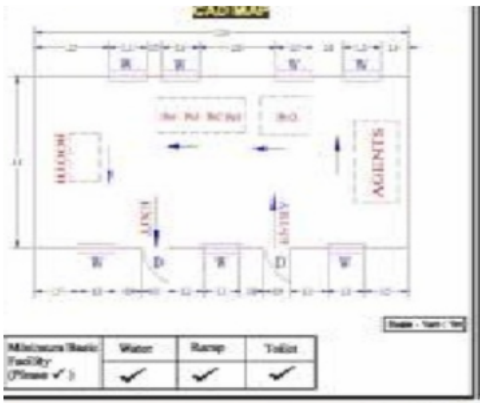

Cad View

Key MAP View