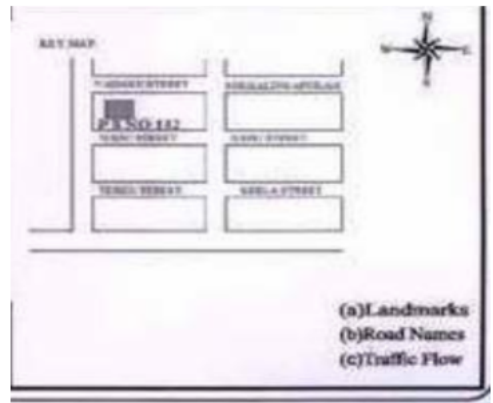

Key MAP View