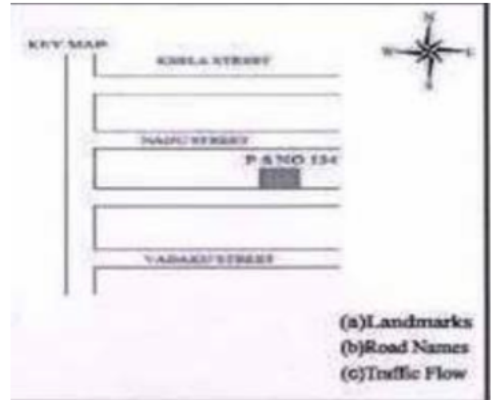

Google Map View

Polling Station Building Front View

Polling Station Front View

Cad View

Key MAP View

1 பெயர் : முனியசாமி தந்தை பெயர்: சேரந்தையன் வீட்டு எண் : 7/1 வயது : 19 பாலினம் : ஆண்	RCP2313641 Photo is available	2 பெயர் : செந்தமிழ் செல்வி மு தந்தை பெயர்: முருகன் செ வீட்டு எண் : 7/2/7 வயது : 21 பாலினம் : பெண்	RCP2276657 Photo is available	3 பெயர் : கருப்பசாமி தந்தை பெயர்: பொன்னப்பன் வீட்டு எண் : 7/4-3 வயது : 21 பாலினம் : ஆண்	RCP2310597 Photo is available
4 பெயர் : சுப்புலட்சுமி கணவர் பெயர்: அய்யம்பெருமாள் வீட்டு எண் : 7-5 வயது : 52 பாலினம் : பெண்	RCP0804542 Photo is available	5 பெயர் : சங்கரலிங்கம் தந்தை பெயர்: செந்திலநாயகம்பிள்ளை வீட்டு எண் : 7-6 வயது : 69 பாலினம் : ஆண்	RCP0137810 Photo is available	6 பெயர் : ராமகிருஷ்ணன் தந்தை பெயர்: சங்கரலிங்கம் வீட்டு எண் : 7-6 வயது : 40 பாலினம் : ஆண்	RCP0137802 Photo is available
7 பெயர் : பூர்வெட்சுமி தந்தை பெயர்: அருள் குமரன் வீட்டு எண் : 7/6ஏ வயது : 21 பாலினம் : பெண்	RCP2165710 Photo is available	8 பெயர் : ஆறுமுகம் தந்தை பெயர்: தவசியாபிள்ளை வீட்டு எண் : 7-21 வயது : 38 பாலினம் : ஆண்	RCP0048348 Photo is available	9 பெயர் : ஈஸ்வரத்தம்மாள் கணவர் பெயர்: ஆறுமுகம் வீட்டு எண் : 7-21-1 வயது : 53 பாலினம் : பெண்	RCP0049221 Photo is available
10 பெயர் : பூரண செல்வி கணவர் பெயர்: கருப்பசாமி வீட்டு எண் : 7-21-2 வயது : 30 பாலினம் : பெண்	RCP0804724 Photo is available	11 பெயர் : முனியசாமி தந்தை பெயர்: முருகன் வீட்டு எண் : 7/24 வயது : 19 பாலினம் : ஆண்	RCP2313781 Photo is available	12 பெயர் : செல்லம்மாள் கணவர் பெயர்: செல்லையா வீட்டு எண் : 7-27 வயது : 38 பாலினம் : பெண்	RCP0049205 Photo is available
13 பெயர் : சுப்புலட்சுமி தந்தை பெயர்: சங்கரன் வீட்டு எண் : 7-27 வயது : 35 பாலினம் : பெண்	RCP0137794 Photo is available	14 பெயர் : குமாரசாமி தந்தை பெயர்: ஈஸ்வரமூர்த்தி வீட்டு எண் : 7/38 வயது : 59 பாலினம் : ஆண்	UHX0315085 Photo is available	15 பெயர் : பொன்னுசாமி தந்தை பெயர்: அருணாசலம் வீட்டு எண் : 7-47-1 வயது : 44 பாலினம் : ஆண்	FJL1483551 Photo is available
16 பெயர் : ஈஸ்வர மூர்த்தி தந்தை பெயர்: முருகன் வீட்டு எண் : 7-52 வயது : 27 பாலினம் : ஆண்	RCP1235951 Photo is available	17 பெயர் : முத்துலட்சுமி தந்தை பெயர்: செந்திலநாயகம் வீட்டு எண் : 7-58 வயது : 46 பாலினம் : பெண்	RCP0347740 Photo is available	18 பெயர் : பேச்சியம்மை கணவர் பெயர்: சொரிமுத்து வீட்டு எண் : 7-63A வயது : 72 பாலினம் : பெண்	RCP0137786 Photo is available
19 பெயர் : பிரேமா செல்வி கணவர் பெயர்: ஆதிமூலப்பெருமாள் வீட்டு எண் : 7-65 வயது : 35 பாலினம் : பெண்	RCP0695171 Photo is available	20 பெயர் : சுப்புலட்சுமி கணவர் பெயர்: முத்துசாமி வீட்டு எண் : 7-68 வயது : 65 பாலினம் : பெண்	RCP0804716 Photo is available	21 பெயர் : பாலசுப்பிரமணி தந்தை பெயர்: சங்கரன் வீட்டு எண் : 7/68-1 வயது : 20 பாலினம் : ஆண்	RCP2312270 Photo is available
22 பெயர் : ச சிவசுப்ரமணியன் தந்தை பெயர்: சண்முகசுந்தரம் வீட்டு எண் : 7/71 வயது : 20 பாலினம் : ஆண்	RCP2321610 Photo is available	23 பெயர் : பேச்சியம்மாள் தாயின் பெயர்: ஈஸ்வரத்தம்மாள் வீட்டு எண் : 7-73 வயது : 49 பாலினம் : பெண்	RCP0804641 Photo is available	24 பெயர் : ராமலட்சுமி தந்தை பெயர்: முருகப்பெருமாள் வீட்டு எண் : 7/75 வயது : 20 பாலினம் : பெண்	RCP2313765 Photo is available
25 பெயர் : காளியம்மாள் கணவர் பெயர்: ஈஸ்வரமூர்த்தி வீட்டு எண் : 7-79 வயது : 43 பாலினம் : பெண்	RCP0048546 Photo is available	26 பெயர் : ஈஸ்வரமூர்த்தி தந்தை பெயர்: முத்துசாமி வீட்டு எண் : 7/81 வயது : 21 பாலினம் : ஆண்	RCP2310571 Photo is available	27 பெயர் : சேரந்தையன் தந்தை பெயர்: ராமசாமி வீட்டு எண் : 7/89 வயது : 21 பாலினம் : ஆண்	RCP2161230 Photo is available
28 பெயர் : சிவன் பிள்ளை தந்தை பெயர்: மாணிக்கம் வீட்டு எண் : 7/90 வயது : 23 பாலினம் : ஆண்	RCP2161248 Photo is available	29 பெயர் : பத்திரகாளி தந்தை பெயர்: மாணிக்கம் வீட்டு எண் : 7/90 வயது : 21 பாலினம் : பெண்	RCP2161123 Photo is available	30 பெயர் : சு முனியசாமி தந்தை பெயர்: சுடலை வீட்டு எண் : 7-91 வயது : 43 பாலினம் : ஆண்	RCP0804831 Photo is available