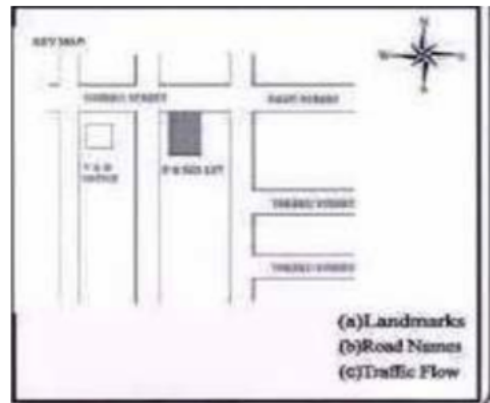

Key MAP View