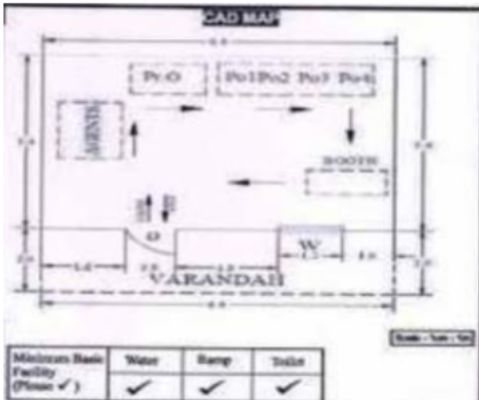

Google Map View

Polling Station Building Front View

Polling Station Front View

Cad View

Key MAP View

1 பெயர் : பழனிசுமார் தாயின் பெயர் : வேல்மயில் வீட்டு எண் : 1-1a வயது : 49 பாலினம் : ஆண் Photo is available	RCP0348680	2 பெயர் : ராஜேஸ்வரி கணவர் பெயர் : முத்துக்குமார் வீட்டு எண் : 1-22A வயது : 37 பாலினம் : பெண் Photo is available	RCP0897744	3 பெயர் : ஜெயக்குமார் தந்தை பெயர் : மோசஸ் வீட்டு எண் : 1-22A வயது : 29 பாலினம் : ஆண் Photo is available	RCP1069541
4 பெயர் : பொன்றதி தந்தை பெயர் : மோசஸ் வீட்டு எண் : 1/22ஏ வயது : 27 பாலினம் : பெண் Photo is available	RCP1885607	5 பெயர் : செந்தில்குமார் தந்தை பெயர் : சிதம்பரம் வீட்டு எண் : 1-23-A வயது : 48 பாலினம் : ஆண் Photo is available	RCP0810028	6 பெயர் : வனிதா கணவர் பெயர் : செந்தில் குமார் வீட்டு எண் : 1-23-A வயது : 44 பாலினம் : பெண் Photo is available	RCP0810010
7 பெயர் : ஆஷா பிரியா தந்தை பெயர் : ஆறுமுகசாமி வீட்டு எண் : 1/28எ வயது : 27 பாலினம் : பெண் Photo is available	RCP2000123	8 பெயர் : ப்ரித்தி தந்தை பெயர் : ஆறுமுகசாமி வீட்டு எண் : 1/28எ வயது : 25 பாலினம் : பெண் Photo is available	RCP1890904	9 பெயர் : அபிநயா தந்தை பெயர் : ஆறுமுகசாமி வீட்டு எண் : 1/28 எ வயது : 23 பாலினம் : பெண் Photo is available	RCP2005817
10 பெயர் : சண்முகப்பிரியா தந்தை பெயர் : சுப்பிரமணி வீட்டு எண் : 1/45 வயது : 25 பாலினம் : பெண் Photo is available	RCP1890979	11 பெயர் : நவாஸ் ஏ தாயின் பெயர் : சஸ்மா சஸ்மா வீட்டு எண் : 1/58சி வயது : 26 பாலினம் : ஆண் Photo is available	RCP2198810	12 பெயர் : முத்து குட்டி தந்தை பெயர் : குழந்தை ராஜ் வீட்டு எண் : 1/59 வயது : 25 பாலினம் : பெண் Photo is available	RCP2056208
13 பெயர் : கணேசமூர்த்தி தந்தை பெயர் : பரமசிவன் வீட்டு எண் : 1-63 வயது : 37 பாலினம் : ஆண் Photo is available	RCP0288290	14 பெயர் : பூர்ணிமா தேவி தந்தை பெயர் : அரிபுத்திரன் வீட்டு எண் : 1-95 வயது : 35 பாலினம் : பெண் Photo is available	RCP0288274	15 பெயர் : மகேஸ்வரன் தந்தை பெயர் : கருப்பசாமி வீட்டு எண் : 1-98 வயது : 25 பாலினம் : ஆண் Photo is available	RCP1885359
16 பெயர் : சாந்தி கணவர் பெயர் : ஆபரமசிவன் வீட்டு எண் : 1/103 வயது : 35 பாலினம் : பெண் Photo is available	RCP1891068	17 பெயர் : டிராவிட் கஸ்பார் தாயின் பெயர் : ஜாக்குலின் பெரேரா வீட்டு எண் : 1/110-9 வயது : 26 பாலினம் : ஆண் Photo is available	RCP1289263	18 பெயர் : ஆன்சி கஸ்பார் தந்தை பெயர் : மாடஷல் ராபர்ட் வீட்டு எண் : 1/110-9 வயது : 22 பாலினம் : பெண் Photo is available	RCP2105955
19 பெயர் : வேல்ராஜ் தந்தை பெயர் : பரமசிவம் வீட்டு எண் : 1-110-C வயது : 31 பாலினம் : ஆண் Photo is available	RCP0810077	20 பெயர் : லெட்சுமி கணவர் பெயர் : ஊர்க்காவலன் வீட்டு எண் : 1-116E வயது : 48 பாலினம் : பெண் Photo is available	RCP0698357	21 பெயர் : கோடிஸ்வரன் தந்தை பெயர் : சேவியர் வீட்டு எண் : 1-116E வயது : 37 பாலினம் : ஆண் Photo is available	RCP0698290
22 பெயர் : மாரியம்மாள் கணவர் பெயர் : கோடிஸ்வரன் வீட்டு எண் : 1-116E வயது : 37 பாலினம் : பெண் Photo is available	RCP0698308	23 பெயர் : புஷ்பராணி தந்தை பெயர் : ஊர்க்காவலன் வீட்டு எண் : 1-116E வயது : 33 பாலினம் : பெண் Photo is available	RCP0698340	24 பெயர் : சண்முகராஜ் தந்தை பெயர் : ஊர்க்காவலன் வீட்டு எண் : 1-116E வயது : 32 பாலினம் : ஆண் Photo is available	RCP0698332
25 பெயர் : பா பிருந்தா தந்தை பெயர் : பாலமுருகன் வீட்டு எண் : 1/118அ வயது : 22 பாலினம் : பெண் Photo is available	RCP2218485	26 பெயர் : கலாவதி கணவர் பெயர் : வீரன் வீட்டு எண் : 1/118பி வயது : 51 பாலினம் : பெண் Photo is available	TWX1580547	27 பெயர் : பா முகேஷ் குமார் தந்தை பெயர் : ஸ் பாலமுருகன் வீட்டு எண் : 1/118சி வயது : 19 பாலினம் : ஆண் Photo is available	RCP2345833
28 பெயர் : ரத்தினராஜா தந்தை பெயர் : சுப்புக்கனி வீட்டு எண் : 1/118இ வயது : 54 பாலினம் : ஆண் Photo is available	RCP0053306	29 பெயர் : பிருந்தா கணவர் பெயர் : ரத்தினராஜா வீட்டு எண் : 1/118இ வயது : 48 பாலினம் : பெண் Photo is available	RCP0053397	30 பெயர் : சரஸ்வதி கணவர் பெயர் : கணேசன் வீட்டு எண் : 1/120 வயது : 68 பாலினம் : பெண் Photo is available	RCP2000909