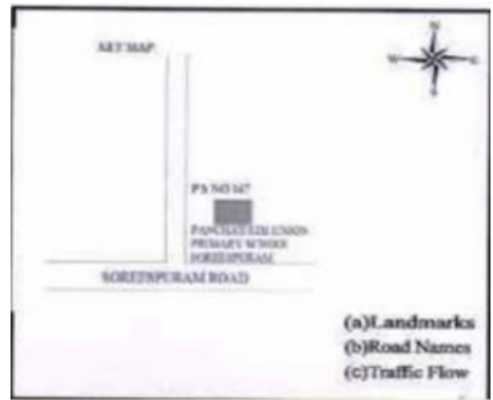

Google Map View

Polling Station Building Front View

Polling Station Front View

Cad View

Key MAP View

சட்டமன்றத் தொகுதியின் எண் மற்றும் பெயர் : 217-ஓட்டப்பிளாரம்
பிரிவு எண் மற்றும் பெயர் 1-அய்யனடைப்பு (வ.கி) மற்றும் (ஊ), மாதவன் நகர் கிழக்கு