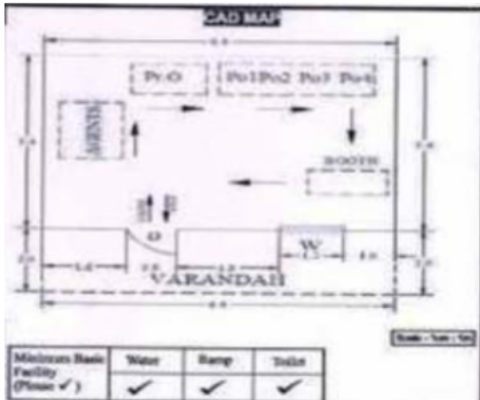

Google Map View

Polling Station Building Front View

Polling Station Front View

Cad View

Key MAP View

சட்டமன்றத் தொகுதியின் எண் மற்றும் பெயர் : 217-ஓட்டப்பிளாரம்
பிரிவு எண் மற்றும் பெயர் 1-அய்யனடைப்பு (வ.கி) மற்றும் (ஊ), மாதவன் நகர் கிழக்கு