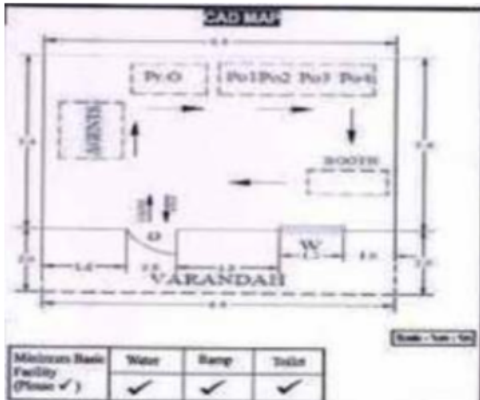

Cad View

Key MAP View