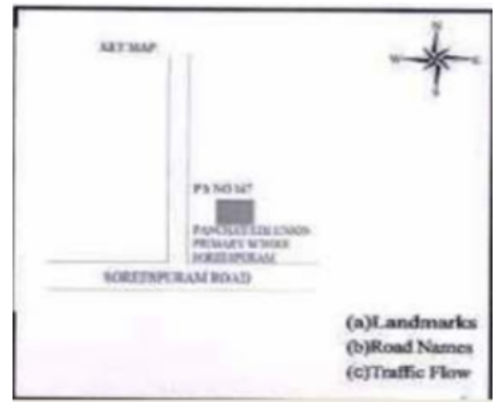

Key MAP View