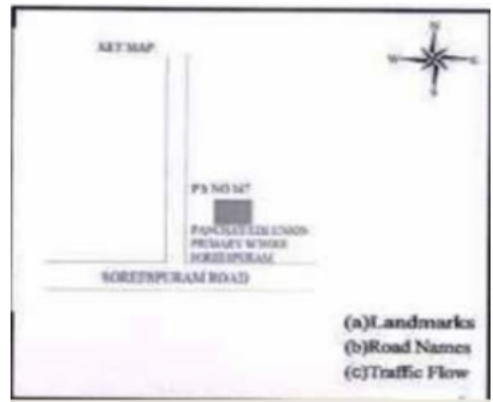

Key MAP View