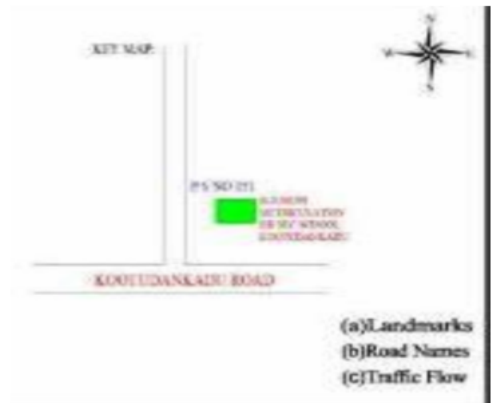

Google Map View

Polling Station Building Front View

Polling Station Front View

Cad View

Key MAP View

1 பெயர் : சந்தணசெல்வி ச கணவர் பெயர்: பாலசுப்ரமணியன் வீட்டு எண் : 1/23-1 ஆறுமுகநகர் வயது : 29 பாலினம் : பெண்	RCP2342574 Photo is available	2 பெயர் : விஜய் அமர்நாத் தாயின் பெயர்: காசியம்மாள் வீட்டு எண் : 1/28 வயது : 25 பாலினம் : ஆண்	RCP1290048 Photo is available	3 பெயர் : செல்வலிங்கம் தந்தை பெயர்: சுயம்பு வீட்டு எண் : 1-32 வயது : 35 பாலினம் : ஆண்	RCP0415620 Photo is available
4 பெயர் : காசியம்மாள் கணவர் பெயர்: கணேசன் வீட்டு எண் : 1-34 வயது : 49 பாலினம் : பெண்	RCP0415646 Photo is available	5 பெயர் : சந்தியநாதன் தந்தை பெயர்: ஜெகநாததேவர் வீட்டு எண் : 1-40D வயது : 51 பாலினம் : ஆண்	RCP0415653 Photo is available	6 பெயர் : இசக்கி ராணி கணவர் பெயர்: சந்தியநாதன் வீட்டு எண் : 1-40D வயது : 41 பாலினம் : பெண்	RCP0415661 Photo is available
7 பெயர் : முருகன் தந்தை பெயர்: ராமன் வீட்டு எண் : 1-62D வயது : 54 பாலினம் : ஆண்	RCP0415679 Photo is available	8 பெயர் : ராமகிருஷ்ணன் தந்தை பெயர்: கரும்பன் வீட்டு எண் : 1-62D வயது : 38 பாலினம் : ஆண்	RCP0415687 Photo is available	#2 9 பெயர் : சண்முக பிரசாந் மு தந்தை பெயர்: முருகன் வீட்டு எண் : 1/74 வயது : 26 பாலினம் : ஆண்	RCP2131167 Photo is available
10 பெயர் : உத்தண்ட ராமன் தந்தை பெயர்: முருகன் வீட்டு எண் : 1/76 வயது : 43 பாலினம் : ஆண்	RCP1290105 Photo is available	11 பெயர் : ரஞ்சித் தந்தை பெயர்: சந்திரன் வீட்டு எண் : 1-76 வயது : 36 பாலினம் : ஆண்	RCP0415711 Photo is available	12 பெயர் : ஜெயபுரீ தந்தை பெயர்: சந்திரன் வீட்டு எண் : 1-76 வயது : 35 பாலினம் : பெண்	RCP0415737 Photo is available
13 பெயர் : மாலதி கணவர் பெயர்: ராம கிருஷ்ணன் வீட்டு எண் : 1/82 வயது : 31 பாலினம் : பெண்	RCP1931500 Photo is available	14 பெயர் : ராம கிருஷ்ணன் தந்தை பெயர்: தங்கவேல் வீட்டு எண் : 1/822 வயது : 38 பாலினம் : ஆண்	RCP1931591 Photo is available	15 பெயர் : செல்வமுருகன் தந்தை பெயர்: கோபால் வீட்டு எண் : 1-104 வயது : 45 பாலினம் : ஆண்	FJL2690212 Photo is available
16 பெயர் : நாகம்மாள் தந்தை பெயர்: சண்முகம் வீட்டு எண் : 1/109 வயது : 35 பாலினம் : பெண்	RCP1903566 Photo is available	17 பெயர் : தாயம்மாள் தந்தை பெயர்: சுப்பிரமணியன் வீட்டு எண் : 1-110 வயது : 33 பாலினம் : பெண்	RCP0415752 Photo is available	18 பெயர் : பிச்சை தந்தை பெயர்: ஜேசையா வீட்டு எண் : 1-115 வயது : 77 பாலினம் : ஆண்	RCP0415760 Photo is available
19 பெயர் : தங்கம் கணவர் பெயர்: பிச்சை வீட்டு எண் : 1-115 வயது : 64 பாலினம் : பெண்	RCP0415778 Photo is available	20 பெயர் : வேல்முருகன் தந்தை பெயர்: பிச்சை வீட்டு எண் : 1-115 வயது : 44 பாலினம் : ஆண்	RCP0415786 Photo is available	21 பெயர் : முத்துலெட்சுமி கணவர் பெயர்: வேல்முருகன் வீட்டு எண் : 1-115 வயது : 39 பாலினம் : பெண்	RCP0415794 Photo is available
22 பெயர் : ஜெயலட்சுமி கணவர் பெயர்: முத்துராமலிங்கம் வீட்டு எண் : 1-116 வயது : 45 பாலினம் : பெண்	RCP0415802 Photo is available	23 பெயர் : ராமநாதன் தந்தை பெயர்: முனியாண்டியா பிள்ளை வீட்டு எண் : 1-122-1 வயது : 45 பாலினம் : ஆண்	RCP0736025 Photo is available	24 பெயர் : தங்கேஸ்வரி கணவர் பெயர்: இராமநாதன் வீட்டு எண் : 1-122-1 வயது : 42 பாலினம் : பெண்	RCP0736017 Photo is available
25 பெயர் : துரைபாண்டி ஸ் தந்தை பெயர்: சாமுவேல் வீட்டு எண் : 1-125A வயது : 47 பாலினம் : ஆண்	RCP0415836 Photo is available	26 பெயர் : இசக்கியம்மாள் கணவர் பெயர்: துலைப்பாண்டி வீட்டு எண் : 1-125A வயது : 46 பாலினம் : பெண்	RCP0415828 Photo is available	27 பெயர் : சிவசக்தி து தந்தை பெயர்: துரைப்பாண்டி வீட்டு எண் : 1/125எ வயது : 20 பாலினம் : பெண்	RCP2291094 Photo is available
28 பெயர் : இந்திராகனகவல்லி கணவர் பெயர்: ஐயப்பன் வீட்டு எண் : 1-134 வயது : 41 பாலினம் : பெண்	FJL2690139 Photo is available	29 பெயர் : அந்தோனிராஜ் க தந்தை பெயர்: கபிரியேல் வீட்டு எண் : 1-140A வயது : 67 பாலினம் : ஆண்	RCP0415869 Photo is available	30 பெயர் : பெல்சியா தந்தை பெயர்: அந்தேர்ணி ராஜ் வீட்டு எண் : 1-140A வயது : 39 பாலினம் : பெண்	RCP0415877 Photo is available