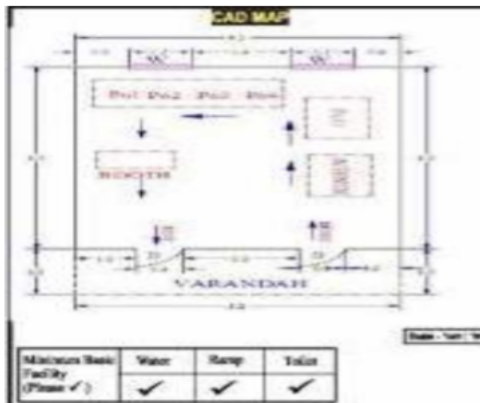

Google Map View

Polling Station Building Front View

Polling Station Front View

Cad View

Key MAP View

1 பெயர் : சந்தணசெல்வி ச கணவர் பெயர்: பாலசுப்ரமணியன் வீட்டு எண் : 1/23-1 ஆறுமுகநகர் வயது : 29 பாலினம் : பெண்	RCP2342574 Photo is available	2 பெயர் : விஜய் அமர்நாத் தாயின் பெயர்: காசியம்மாள் வீட்டு எண் : 1/28 வயது : 25 பாலினம் : ஆண்	RCP1290048 Photo is available	3 பெயர் : செல்வலிங்கம் தந்தை பெயர்: சுயம்பு வீட்டு எண் : 1-32 வயது : 35 பாலினம் : ஆண்	RCP0415620 Photo is available
4 பெயர் : காசியம்மாள் கணவர் பெயர்: கணேசன் வீட்டு எண் : 1-34 வயது : 49 பாலினம் : பெண்	RCP0415646 Photo is available	5 பெயர் : சந்தியநாதன் தந்தை பெயர்: ஜெகநாததேவர் வீட்டு எண் : 1-40D வயது : 51 பாலினம் : ஆண்	RCP0415653 Photo is available	6 பெயர் : இசக்கி ராணி கணவர் பெயர்: சந்தியநாதன் வீட்டு எண் : 1-40D வயது : 41 பாலினம் : பெண்	RCP0415661 Photo is available
7 பெயர் : முருகன் தந்தை பெயர்: ராமன் வீட்டு எண் : 1-62D வயது : 54 பாலினம் : ஆண்	RCP0415679 Photo is available	8 பெயர் : ராமகிருஷ்ணன் தந்தை பெயர்: கரும்பன் வீட்டு எண் : 1-62D வயது : 38 பாலினம் : ஆண்	RCP0415687 Photo is available	#2 9 பெயர் : சண்முக பிரசாந் மு தந்தை பெயர்: முருகன் வீட்டு எண் : 1/74 வயது : 26 பாலினம் : ஆண்	RCP2131167 Photo is available
10 பெயர் : உத்தண்ட ராமன் தந்தை பெயர்: முருகன் வீட்டு எண் : 1/76 வயது : 43 பாலினம் : ஆண்	RCP1290105 Photo is available	11 பெயர் : ரஞ்சித் தந்தை பெயர்: சந்திரன் வீட்டு எண் : 1-76 வயது : 36 பாலினம் : ஆண்	RCP0415711 Photo is available	12 பெயர் : ஜெயபுரீ தந்தை பெயர்: சந்திரன் வீட்டு எண் : 1-76 வயது : 35 பாலினம் : பெண்	RCP0415737 Photo is available
13 பெயர் : மாலதி கணவர் பெயர்: ராம கிருஷ்ணன் வீட்டு எண் : 1/82 வயது : 31 பாலினம் : பெண்	RCP1931500 Photo is available	14 பெயர் : ராம கிருஷ்ணன் தந்தை பெயர்: தங்கவேல் வீட்டு எண் : 1/822 வயது : 38 பாலினம் : ஆண்	RCP1931591 Photo is available	15 பெயர் : செல்வமுருகன் தந்தை பெயர்: கோபால் வீட்டு எண் : 1-104 வயது : 45 பாலினம் : ஆண்	FJL2690212 Photo is available
16 பெயர் : நாகம்மாள் தந்தை பெயர்: சண்முகம் வீட்டு எண் : 1/109 வயது : 35 பாலினம் : பெண்	RCP1903566 Photo is available	17 பெயர் : தாயம்மாள் தந்தை பெயர்: சுப்பிரமணியன் வீட்டு எண் : 1-110 வயது : 33 பாலினம் : பெண்	RCP0415752 Photo is available	18 பெயர் : பிச்சை தந்தை பெயர்: ஜேசையா வீட்டு எண் : 1-115 வயது : 77 பாலினம் : ஆண்	RCP0415760 Photo is available
19 பெயர் : தங்கம் கணவர் பெயர்: பிச்சை வீட்டு எண் : 1-115 வயது : 64 பாலினம் : பெண்	RCP0415778 Photo is available	20 பெயர் : வேல்முருகன் தந்தை பெயர்: பிச்சை வீட்டு எண் : 1-115 வயது : 44 பாலினம் : ஆண்	RCP0415786 Photo is available	21 பெயர் : முத்துலெட்சுமி கணவர் பெயர்: வேல்முருகன் வீட்டு எண் : 1-115 வயது : 39 பாலினம் : பெண்	RCP0415794 Photo is available
22 பெயர் : ஜெயலட்சுமி கணவர் பெயர்: முத்துராமலிங்கம் வீட்டு எண் : 1-116 வயது : 45 பாலினம் : பெண்	RCP0415802 Photo is available	23 பெயர் : ராமநாதன் தந்தை பெயர்: முனியாண்டியா பிள்ளை வீட்டு எண் : 1-122-1 வயது : 45 பாலினம் : ஆண்	RCP0736025 Photo is available	24 பெயர் : தங்கேஸ்வரி கணவர் பெயர்: இராமநாதன் வீட்டு எண் : 1-122-1 வயது : 42 பாலினம் : பெண்	RCP0736017 Photo is available
25 பெயர் : துரைபாண்டி ஸ் தந்தை பெயர்: சாமுவேல் வீட்டு எண் : 1-125A வயது : 47 பாலினம் : ஆண்	RCP0415836 Photo is available	26 பெயர் : இசக்கியம்மாள் கணவர் பெயர்: துலைப்பாண்டி வீட்டு எண் : 1-125A வயது : 46 பாலினம் : பெண்	RCP0415828 Photo is available	27 பெயர் : சிவசக்தி து தந்தை பெயர்: துரைப்பாண்டி வீட்டு எண் : 1/125எ வயது : 20 பாலினம் : பெண்	RCP2291094 Photo is available
28 பெயர் : இந்திராகனகவல்லி கணவர் பெயர்: ஐயப்பன் வீட்டு எண் : 1-134 வயது : 41 பாலினம் : பெண்	FJL2690139 Photo is available	29 பெயர் : அந்தோனிராஜ் க தந்தை பெயர்: கபிரியேல் வீட்டு எண் : 1-140A வயது : 67 பாலினம் : ஆண்	RCP0415869 Photo is available	30 பெயர் : பெல்சியா தந்தை பெயர்: அந்தேர்ணி ராஜ் வீட்டு எண் : 1-140A வயது : 39 பாலினம் : பெண்	RCP0415877 Photo is available