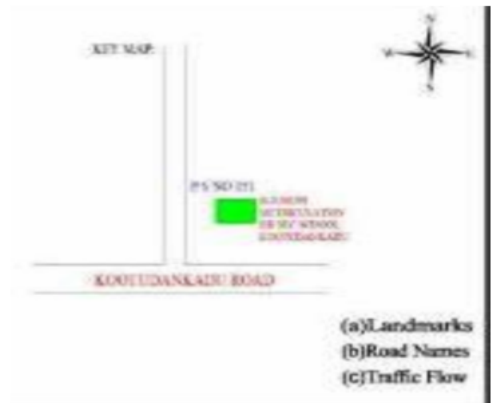

Key MAP View