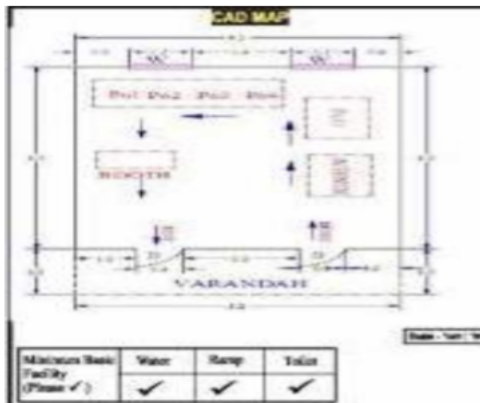

Google Map View

Polling Station Building Front View

Polling Station Front View

Cad View

Key MAP View

1 பெயர் : சிங்காரவேலன் தந்தை பெயர்: சின்னதுரை வீட்டு எண் : 1-2-63 வயது : 29 பாலினம் : ஆண்	RCP0967836 Photo is available	2 பெயர் : கணேஷ் ஆ தந்தை பெயர்: ஆறுமுகம் வீட்டு எண் : 1/24 வயது : 33 பாலினம் : ஆண்	RCP0573055 Photo is available	3 பெயர் : நித்யா தந்தை பெயர்: கணேஷ் ஆ வீட்டு எண் : 1/24 V வயது : 29 பாலினம் : பெண்	RCP1195643 Photo is available
4 பெயர் : க பத்ம லீனாலட்சுமி தாயின் பெயர்: க காசியம்மாள் வீட்டு எண் : 1/34 வயது : 22 பாலினம் : பெண்	RCP2332971 Photo is available	5 பெயர் : பூச்செண்டு தந்தை பெயர்: தடிமடன் வீட்டு எண் : 1-46 வயது : 86 பாலினம் : ஆண்	RCP0225342 Photo is available	6 பெயர் : வீராச்சாமி தந்தை பெயர்: சண்முகத்தேவர் வீட்டு எண் : 1-77 வயது : 58 பாலினம் : ஆண்	RCP1462761 Photo is available
7 பெயர் : அனுஷ்யா ப பலவேசம் க தந்தை பெயர்: பலவேசம் க வீட்டு எண் : 1/94 வயது : 22 பாலினம் : பெண்	RCP2283828 Photo is available	8 பெயர் : குமாரசாமி தந்தை பெயர்: கணபதியா வீட்டு எண் : 1/94F வயது : 49 பாலினம் : ஆண்	RCP0578377 Photo is available	9 பெயர் : ராமலெட்சுமி தந்தை பெயர்: குமாரசாமி வீட்டு எண் : 1/94F வயது : 44 பாலினம் : பெண்	RCP0578369 Photo is available
10 பெயர் : கணேசன் முத்துசாமி தந்தை பெயர்: முத்துசாமி வீட்டு எண் : 1/96 வயது : 53 பாலினம் : ஆண்	RCP1371566 Photo is available	11 பெயர் : சரவண குமார் தந்தை பெயர்: பழனி முருகன் வீட்டு எண் : 1/96 ஐ வயது : 25 பாலினம் : ஆண்	RCP2044584 Photo is available	12 பெயர் : ரோஜாமணி கணவர் பெயர்: கனகலிங்கம் வீட்டு எண் : 1-100 வயது : 49 பாலினம் : பெண்	FJL1872357 Photo is available
13 பெயர் : மாரியம்மாள் கணவர் பெயர்: கோபாலகிருஷ்ணன் வீட்டு எண் : 1-104 வயது : 43 பாலினம் : பெண்	RCP1151455 Photo is available	14 பெயர் : பாண்டிதங்கம் தந்தை பெயர்: சண்முகவேல் வீட்டு எண் : 1/109ஏ வயது : 43 பாலினம் : பெண்	HNJ3283058 Photo is available	15 பெயர் : தளவாய் பாண்டி வ தந்தை பெயர்: வள்ளிநாயகம் த வீட்டு எண் : 1/117ஏ வயது : 20 பாலினம் : ஆண்	RCP2280642 Photo is available
16 பெயர் : சுலோசனா க கணவர் பெயர்: கலைச்செல்வன் வீட்டு எண் : 1/126 வயது : 43 பாலினம் : பெண்	RCP1365782 Photo is available	17 பெயர் : செல்வாசந்திரன் வ தந்தை பெயர்: வசந்தகுமார் ஆ வீட்டு எண் : 1/126 வயது : 21 பாலினம் : ஆண்	RCP2263234 Photo is available	18 பெயர் : ஸ்டெல்லா வி கணவர் பெயர்: விஜயகுமார் டி வீட்டு எண் : 1/127 வயது : 46 பாலினம் : பெண்	RCP1365774 Photo is available
19 பெயர் : ம ஞான ஜோதி கணவர் பெயர்: மு சைமன் துரைபாண்டியன் வீட்டு எண் : 1/131 வயது : 47 பாலினம் : பெண்	RCP0911909 Photo is available	20 பெயர் : பாஸ்கர் தந்தை பெயர்: முருகேசகோபால் வீட்டு எண் : 1-142 வயது : 36 பாலினம் : ஆண்	RCP0812701 Photo is available	21 பெயர் : ஜாண் மோஸ் தந்தை பெயர்: ஜேக்கப் ஜாண் லெஸ்லி வீட்டு எண் : 1/142 வயது : 26 பாலினம் : ஆண்	RCP2102325 Photo is available
22 பெயர் : நிவேதிகா தந்தை பெயர்: பொன்காந்திமதிநாதன் வீட்டு எண் : 1/151-1 வயது : 20 பாலினம் : பெண்	RCP2255750 Photo is available	23 பெயர் : மேனகா கணவர் பெயர்: சண்முகம் வீட்டு எண் : 1-168 வயது : 54 பாலினம் : பெண்	RCP0474064 Photo is available	24 பெயர் : சூர்யா தாயின் பெயர்: மேனகா வீட்டு எண் : 1/168 வயது : 24 பாலினம் : ஆண்	RCP2178317 Photo is available
25 பெயர் : ஆனந்தா செல்வம் பால்ராஜ் தந்தை பெயர்: பால்ராஜ் வீட்டு எண் : 1/175 வயது : 37 பாலினம் : ஆண்	RCP2173532 Photo is available	26 பெயர் : பா சங்கரேஸ்வரி தந்தை பெயர்: அமாட்சாமி வீட்டு எண் : 1-197-9 வயது : 46 பாலினம் : பெண்	RCP0967653 Photo is available	27 பெயர் : செல்வி கணவர் பெயர்: கண்ணன் வீட்டு எண் : 1/211-2 வயது : 50 பாலினம் : பெண்	FJL1087741 Photo is available
28 பெயர் : சந்தனக்கனி வ கணவர் பெயர்: சின்னத்துரை வீட்டு எண் : 1-217-1, பிரதான சாலை வயது : 66 பாலினம் : பெண்	RCP2165637 Photo is available	29 பெயர் : சுதாகர் தந்தை பெயர்: முருகன் வீட்டு எண் : 1/218 வயது : 25 பாலினம் : ஆண்	RCP2054302 Photo is available	30 பெயர் : கபில் ஆ தந்தை பெயர்: அனந்தராஜ் வீட்டு எண் : 1/222 வயது : 24 பாலினம் : ஆண்	RCP2061174 Photo is available