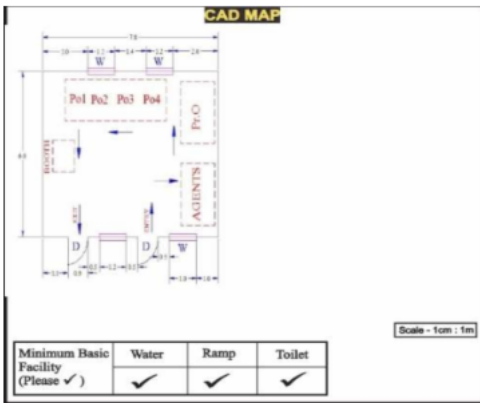

Google Map View

Polling Station Building Front View

Polling Station Front View

Cad View

Key MAP View

1	RCP1737915	பெயர் : லெட்சுமி கணவர் பெயர் : வேலாயுதம் வீட்டு எண் : 1 வயது : 71 பாலினம் : பெண்	Photo is available	2	HJW3076890	பெயர் : ஆறுமுகம் தந்தை பெயர் : தங்கவேல் வீட்டு எண் : 2 வயது : 55 பாலினம் : ஆண்	Photo is available	3	RCP1737931	பெயர் : அஜிதாபேபி கணவர் பெயர் : ஆறுமுகம் வீட்டு எண் : 2 வயது : 50 பாலினம் : பெண்	Photo is available
4	RCP1154160	பெயர் : முத்தம்மாள் கணவர் பெயர் : ஆழ்வார் வீட்டு எண் : 2-13 வயது : 78 பாலினம் : பெண்	Photo is available	5	RCP0639906	பெயர் : முருகன் தந்தை பெயர் : வேலாயுதம் வீட்டு எண் : 3-1 வயது : 58 பாலினம் : ஆண்	Photo is available	6	RCP1172162	பெயர் : ஆறுமுகக்கனி தந்தை பெயர் : மாடசாமி வீட்டு எண் : 3-4 வயது : 32 பாலினம் : பெண்	Photo is available
7	RCP1172170	பெயர் : செந்தூர்கள்னி தந்தை பெயர் : மாடசாமி வீட்டு எண் : 3-4 வயது : 29 பாலினம் : பெண்	Photo is available	8	RCP1172238	பெயர் : முத்துசெல்வக்குமார் தந்தை பெயர் : மாடசாமி வீட்டு எண் : 3-4 வயது : 27 பாலினம் : ஆண்	Photo is available	9	RCP0871012	பெயர் : கலைச்செல்வி கணவர் பெயர் : செல்லையா வீட்டு எண் : 3-5 வயது : 31 பாலினம் : பெண்	Photo is available
10	RCP0499186	பெயர் : முருகேசன் தந்தை பெயர் : சுந்தரராஜன் வீட்டு எண் : 3-8 வயது : 65 பாலினம் : ஆண்	Photo is available	11	RCP0499194	பெயர் : சாந்தி கணவர் பெயர் : முருகேசன் வீட்டு எண் : 3-8 வயது : 54 பாலினம் : பெண்	Photo is available	12	RCP0377879	பெயர் : சரஸ்வதி தந்தை பெயர் : முருகேசன் வீட்டு எண் : 3-8 வயது : 33 பாலினம் : பெண்	Photo is available
13	RCP2022978	பெயர் : பவானி செல்வம் தந்தை பெயர் : முருகேசன் வீட்டு எண் : 3/8 வயது : 27 பாலினம் : பெண்	Photo is available	14	RCP0499160	பெயர் : அருமைக்கனி தந்தை பெயர் : செல்லையா வீட்டு எண் : 3-9 வயது : 78 பாலினம் : ஆண்	Photo is available	15	RCP0499178	பெயர் : சரோஜா கணவர் பெயர் : செல்லையா வீட்டு எண் : 3-9 வயது : 75 பாலினம் : பெண்	Photo is available
16	RCP0499236	பெயர் : மைதிலி கணவர் பெயர் : பால்மணி வீட்டு எண் : 3-11 வயது : 45 பாலினம் : பெண்	Photo is available	17	RCP2161917	பெயர் : அருண்பாபு தந்தை பெயர் : பால்மணி வீட்டு எண் : 3/11 வயது : 22 பாலினம் : ஆண்	Photo is available	18	RCP2161925	பெயர் : அஸ்வின் தந்தை பெயர் : பால்மணி வீட்டு எண் : 3/11 வயது : 21 பாலினம் : ஆண்	Photo is available
19	RCP1172154	பெயர் : ஈஸ்வரி தந்தை பெயர் : ஆல்பர்ட் வீட்டு எண் : 3-16 வயது : 30 பாலினம் : பெண்	Photo is available	20	RCP2023505	பெயர் : மாதா கணவர் பெயர் : செல்வகுமார் வீட்டு எண் : 3/18 வயது : 36 பாலினம் : பெண்	Photo is available	21	RCP0179630	பெயர் : ஜெயபிரபா இதரர் பெயர் : பாபு வீட்டு எண் : 3-19 வயது : 46 பாலினம் : பெண்	Photo is available
22	HJW0871707	பெயர் : பேச்சியம்மாள் தந்தை பெயர் : மூக்கன் வீட்டு எண் : 3/22 வயது : 45 பாலினம் : பெண்	Photo is available	23	RCP0639880	பெயர் : மாரிமுத்து தந்தை பெயர் : நடராஜன் வீட்டு எண் : 3-22 வயது : 36 பாலினம் : ஆண்	Photo is available	24	RCP0871186	பெயர் : செல்லம்மாள் தந்தை பெயர் : நடராஜன் வீட்டு எண் : 3-22 வயது : 35 பாலினம் : பெண்	Photo is available
25	RCP0494971	பெயர் : சத்தியா தந்தை பெயர் : செல்லாத்துரை வீட்டு எண் : 3/22 வயது : 33 பாலினம் : பெண்	Photo is available	26	RCP1154186	பெயர் : பாக்கியலட்சுமி தாயின் பெயர் : இந்திரா வீட்டு எண் : 3-22 வயது : 29 பாலினம் : பெண்	Photo is available	27	RCP0871236	பெயர் : பாப்பா கணவர் பெயர் : மாடசாமி வீட்டு எண் : 3-24 வயது : 60 பாலினம் : பெண்	Photo is available
28	RCP0005439	பெயர் : தாயம்மாள் கணவர் பெயர் : அசோக்குமார் வீட்டு எண் : 3-24 வயது : 43 பாலினம் : பெண்	Photo is available	29	RCP1955871	பெயர் : சிவசங்கர் தந்தை பெயர் : ஜீவா தம்பிராஜ் வீட்டு எண் : 3-24 வயது : 30 பாலினம் : ஆண்	Photo is available	30	RCP2113421	பெயர் : அருண் குமார் தந்தை பெயர் : அசோக் குமார் வீட்டு எண் : 3/24 வயது : 23 பாலினம் : ஆண்	Photo is available