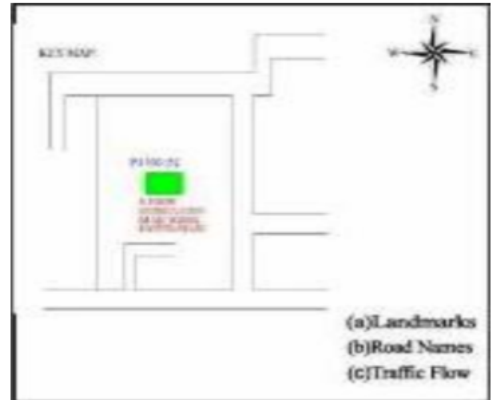

Google Map View

Polling Station Building Front View

Polling Station Front View

Cad View

Key MAP View

1 பெயர் : வீரமணிமாடசாமி தந்தை பெயர்: மாடசாமி வீட்டு எண் : 1 வயது : 53 பாலினம் : ஆண்	FJL2633428 Photo is available	2 பெயர் : முத்து கஸ்தூரி தந்தை பெயர்: முருகன் வீட்டு எண் : 1 வயது : 26 பாலினம் : பெண்	RCP1892132 Photo is available	3 பெயர் : சுப்பிரமணியன் தந்தை பெயர்: முத்துசாமிநாயுடு வீட்டு எண் : 1-1 வயது : 86 பாலினம் : ஆண்	RCP0225797 Photo is available
4 பெயர் : கண்ணன் தந்தை பெயர்: சோலையப்பன் வீட்டு எண் : 1-1 வயது : 47 பாலினம் : ஆண்	RCP0142695 Photo is available	5 பெயர் : தங்கம் கணவர் பெயர்: சின்னத்துரை வீட்டு எண் : 1/1ஏ/3 வயது : 50 பாலினம் : பெண்	BVS1703461 Photo is available	6 பெயர் : இசக்கிமுத்து தந்தை பெயர்: சுடலை முத்து வீட்டு எண் : 1-2 வயது : 57 பாலினம் : ஆண்	RCP0700476 Photo is available
7 பெயர் : முருகேசன் தந்தை பெயர்: முத்துசாமி வீட்டு எண் : 1-2 வயது : 54 பாலினம் : ஆண்	RCP0225813 Photo is available	8 பெயர் : அப்பாசாமி தந்தை பெயர்: காளியப்பன் வீட்டு எண் : 1-4 வயது : 79 பாலினம் : ஆண்	RCP0968263 Photo is available	9 பெயர் : அய்யப்பன் தந்தை பெயர்: சீனிவேல் வீட்டு எண் : 1-4 வயது : 41 பாலினம் : ஆண்	RCP0899104 Photo is available
10 பெயர் : செல்வ சுந்தரி கணவர் பெயர்: அய்யப்பன் வீட்டு எண் : 1-4 வயது : 39 பாலினம் : பெண்	RCP0899179 Photo is available	11 பெயர் : சந்தனராஜ் தந்தை பெயர்: பாலமுருகன் வீட்டு எண் : 1/5ஏ வயது : 26 பாலினம் : ஆண்	RCP1892504 Photo is available	12 பெயர் : கனி தந்தை பெயர்: பாலமுருகன் வீட்டு எண் : 1/5ஏ வயது : 25 பாலினம் : ஆண்	RCP1892041 Photo is available
13 பெயர் : விக்னேஷ் தந்தை பெயர்: இசக்கியப்பன் வீட்டு எண் : 1/5ஏ வயது : 25 பாலினம் : ஆண்	RCP1991314 Photo is available	14 பெயர் : ஆல்வின் தந்தை பெயர்: சேகரன் ஆனந்த ராபட்சன் வீட்டு எண் : 1-6 வயது : 52 பாலினம் : ஆண்	RCP1195668 Photo is available	15 பெயர் : விஜயராணி கணவர் பெயர்: ஆல்வின் வீட்டு எண் : 1-6 வயது : 47 பாலினம் : பெண்	RCP1195692 Photo is available
16 பெயர் : ரெஜிலா மேரி தந்தை பெயர்: ஆல்வின்வில்லியம்ஜான்ஜெயக்குமார் வீட்டு எண் : 1-6 வயது : 29 பாலினம் : பெண்	RCP1071844 Photo is available	17 பெயர் : பிரசாந்த் தந்தை பெயர்: ஆல்வின் வீட்டு எண் : 1/6 வயது : 25 பாலினம் : ஆண்	RCP2065100 Photo is available	18 பெயர் : அனுஷியா ரா தந்தை பெயர்: ராஜா து வீட்டு எண் : 1/6 வயது : 22 பாலினம் : பெண்	RCP2386266 Photo is available
19 பெயர் : ரீனா தந்தை பெயர்: ராஜா வீட்டு எண் : 1/6ஏ வயது : 26 பாலினம் : பெண்	RCP1932409 Photo is available	20 பெயர் : கோயில்ராணி கணவர் பெயர்: ராமஜெயம் வீட்டு எண் : 1/6சி வயது : 55 பாலினம் : பெண்	RCP2193571 Photo is available	21 பெயர் : ராஜபிரபா தந்தை பெயர்: ராமஜெயம் வீட்டு எண் : 1/6சி வயது : 34 பாலினம் : பெண்	UPG0456525 Photo is available
22 பெயர் : மணி இசக்கி தந்தை பெயர்: கோமு வீட்டு எண் : 1-7 வயது : 28 பாலினம் : பெண்	RCP1071448 Photo is available	23 பெயர் : ராஜகுமாரி தந்தை பெயர்: கோமு வீட்டு எண் : 1/7 வயது : 26 பாலினம் : பெண்	RCP1302579 Photo is available	24 பெயர் : பஞ்சவர்ணம் கணவர் பெயர்: சுயம்புலிங்கம் வீட்டு எண் : 1-8B வயது : 54 பாலினம் : பெண்	RCP0573956 Photo is available
25 பெயர் : சுயம்புலிங்கம் தந்தை பெயர்: ஜயங்கண்ணு வீட்டு எண் : 1-8-B வயது : 61 பாலினம் : ஆண்	RCP0700658 Photo is available	26 பெயர் : சந்தோஷ்பாபு ம தந்தை பெயர்: மரியஜோசப் வீட்டு எண் : 1/8சி , 1/14-1 வயது : 45 பாலினம் : ஆண்	RCP2286615 Photo is available	27 பெயர் : முத்து அபிகா அ தந்தை பெயர்: அசோக் குமார் வீட்டு எண் : 1/8ஹெச் வயது : 20 பாலினம் : பெண்	RCP2360980 Photo is available
28 பெயர் : புஷ்பலதா கணவர் பெயர்: அருள்சாமி வீட்டு எண் : 1-10 வயது : 57 பாலினம் : பெண்	RCP0143164 Photo is available	29 பெயர் : மாரிமுத்து தந்தை பெயர்: மாரியப்பன் வீட்டு எண் : 1-10 வயது : 36 பாலினம் : ஆண்	RCP0813584 Photo is available	30 பெயர் : மோகன லெட்சுமி கணவர் பெயர்: செல்லத்துரை வீட்டு எண் : 1-10 வயது : 34 பாலினம் : பெண்	RCP0814467 Photo is available