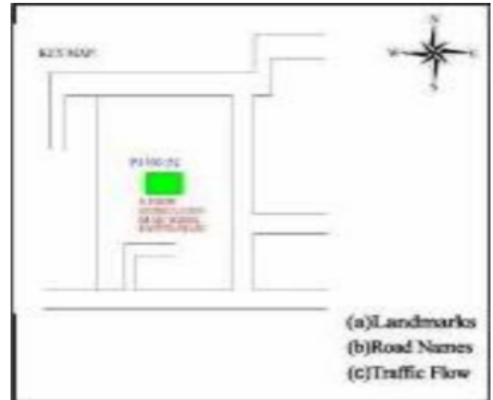

Google Map View

Polling Station Building Front View

Polling Station Front View

Cad View

Key MAP View

1 பெயர் : சக்திவெண்ணிலா தந்தை பெயர்: முத்துப்பாண்டியன் வீட்டு எண் : 1-170-I வயது : 28 பாலினம் : பெண் Photo is available RCP1134477	2 பெயர் : முத்துமகேஸ் தந்தை பெயர்: இசக்கிமுத்து வீட்டு எண் : 1-171 வயது : 41 பாலினம் : ஆண் Photo is available RCP0225920	3 பெயர் : அழகேஷ்வரி கணவர் பெயர்: எசக்கி முத்து வீட்டு எண் : 1/171 வயது : 41 பாலினம் : பெண் Photo is available RCP1315498
4 பெயர் : அழகேஸ்வரி கணவர் பெயர்: இசக்கிமுத்து வீட்டு எண் : 1-171 வயது : 40 பாலினம் : பெண் Photo is available RCP0574335	5 பெயர் : பூநிவாஸ் ஐ தந்தை பெயர்: ஐய்யப்பன் வீட்டு எண் : 1/171 வயது : 19 பாலினம் : ஆண் Photo is available RCP2356863	6 பெயர் : முகேஷ் ஐ தந்தை பெயர்: ஐய்யப்பன் வீட்டு எண் : 1/171 வயது : 19 பாலினம் : ஆண் Photo is available RCP2370617
7 பெயர் : ராமலெட்சுமி தந்தை பெயர்: முருகன் வீட்டு எண் : 1/172 வயது : 26 பாலினம் : பெண் Photo is available RCP1991678	8 பெயர் : சிவனைந்த பெருமாள் தந்தை பெயர்: ஆறுமுகம் வீட்டு எண் : 1-172E வயது : 69 பாலினம் : ஆண் Photo is available RCP0416693	9 பெயர் : சந்திராஸ்வரி கணவர் பெயர்: சிவனைந்தபெருமாள் வீட்டு எண் : 1-172E வயது : 59 பாலினம் : பெண் Photo is available RCP0416792
10 பெயர் : வெயிலுந்தாள் தந்தை பெயர்: சிவனைந்தபெருமாள் வீட்டு எண் : 1-172E வயது : 38 பாலினம் : பெண் Photo is available RCP0416495	11 பெயர் : செல்வம் தந்தை பெயர்: சிவனைந்தபெருமாள் வீட்டு எண் : 1-172E வயது : 34 பாலினம் : ஆண் Photo is available RCP0416537	12 பெயர் : மோகன் தந்தை பெயர்: நம்பிதேவர் வீட்டு எண் : 1-173 வயது : 59 பாலினம் : ஆண் Photo is available RCP0226977
13 பெயர் : சதீஸ்குமார் தந்தை பெயர்: மோகன் வீட்டு எண் : 1-173 வயது : 35 பாலினம் : ஆண் Photo is available RCP0226985	14 பெயர் : சந்திர பிரபா தந்தை பெயர்: சுப்பையா வீட்டு எண் : 1-173 வயது : 34 பாலினம் : பெண் Photo is available RCP0700930	15 பெயர் : இசக்கிதுரை தந்தை பெயர்: வைகுண்டம் வீட்டு எண் : 1-173 வயது : 33 பாலினம் : ஆண் Photo is available RCP0574319
16 பெயர் : பாக்கியதர்சினி தந்தை பெயர்: மோகன் வீட்டு எண் : 1-173 வயது : 29 பாலினம் : பெண் Photo is available RCP1017938	17 பெயர் : ருக்குமணி கணவர் பெயர்: சீனிவாச தேவர் வீட்டு எண் : 1-174 வயது : 79 பாலினம் : பெண் Photo is available RCP0574343	18 பெயர் : சூர்யா மு தந்தை பெயர்: முருகன் சு வீட்டு எண் : 1/174 வயது : 19 பாலினம் : ஆண் Photo is available RCP2371482
19 பெயர் : வெள்ளையம்மாள் கணவர் பெயர்: கணேசன் வீட்டு எண் : 1/175 வயது : 67 பாலினம் : பெண் Photo is available UPG1525997	20 பெயர் : ஆனந்தராஜ் தந்தை பெயர்: பிச்சைக்கனி வீட்டு எண் : 1-175 வயது : 40 பாலினம் : ஆண் Photo is available RCP0142786	21 பெயர் : பரமேஸ்வரி கணவர் பெயர்: ஆனந்தராஜ் வீட்டு எண் : 1-175 வயது : 40 பாலினம் : பெண் Photo is available RCP1018209
22 பெயர் : இசக்கிதுரை தந்தை பெயர்: இசக்கிப்பாண்டியன் வீட்டு எண் : 1-175 வயது : 38 பாலினம் : ஆண் Photo is available RCP0142794	23 பெயர் : கலைசெல்வி தந்தை பெயர்: பிச்சைக்கனி வீட்டு எண் : 1-175 வயது : 38 பாலினம் : பெண் Photo is available RCP0142778	24 பெயர் : ரம்பாசுந்தரி கணவர் பெயர்: பிச்சைக்கனி வீட்டு எண் : 1-175 வயது : 35 பாலினம் : பெண் Photo is available RCP1134444
25 பெயர் : விஜய் குமார் தந்தை பெயர்: பிச்சைக்கனி வீட்டு எண் : 1-175 வயது : 32 பாலினம் : ஆண் Photo is available RCP0700435	26 பெயர் : ஸ்ரீ ஹேப்சிபாய் தந்தை பெயர்: பொன்னுதுரை வீட்டு எண் : 1/175 வயது : 21 பாலினம் : பெண் Photo is available RCP2164457	27 பெயர் : முத்துபிரியா மா தந்தை பெயர்: மாடசாமி வீட்டு எண் : 1/175 வயது : 20 பாலினம் : பெண் Photo is available RCP2324192
S2 28 பெயர் : ஹேமலதா மா தந்தை பெயர்: மாடசாமி வீட்டு எண் : 1/175 வயது : 19 பாலினம் : பெண் Photo is available RCP2379881	29 பெயர் : கற்பகம் தந்தை பெயர்: மாடசாமி தேவர் வீட்டு எண் : 1/175-1 வயது : 34 பாலினம் : பெண் Photo is available RCP2065217	30 பெயர் : மாரியம்மாள் மா கணவர் பெயர்: மாடசாமி வீட்டு எண் : 1/175, அய்யனார் காலனி வயது : 42 பாலினம் : பெண் Photo is available RCP2372571