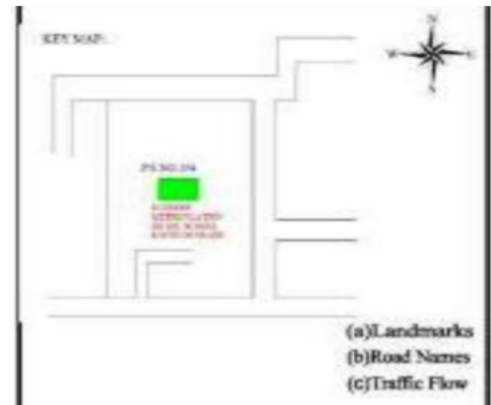

Google Map View

Polling Station Building Front View

Polling Station Front View

Cad View

Key MAP View

1 பெயர் : சாந்தி கணவர் பெயர்: மாரிசித்திரைராஜ் வீட்டு எண் : 1 வயது : 47 பாலினம் : பெண் Photo is available	RCP0350678	2 பெயர் : செல்வஇசக்கி தந்தை பெயர்: இசக்கிமுத்து வீட்டு எண் : 1-2 வயது : 41 பாலினம் : ஆண் Photo is available	RCP0350355	3 பெயர் : மாரியம்மாள் தந்தை பெயர்: சுப்பையா வீட்டு எண் : 1-4a வயது : 35 பாலினம் : பெண் Photo is available	RCP0474270
4 பெயர் : பாலசுப்பிரமணியன் - தந்தை பெயர்: முருகன் வீட்டு எண் : 1-13 வயது : 41 பாலினம் : ஆண் Photo is available	RCP0474312	5 பெயர் : பரமேஸ்வரி கணவர் பெயர்: பாலசுப்பிரமணியன் வீட்டு எண் : 1/13 வயது : 29 பாலினம் : பெண் Photo is available	RCP1196088	6 பெயர் : புனிதா கணவர் பெயர்: மாரியப்பசாமி வீட்டு எண் : 1-14 வயது : 46 பாலினம் : பெண் Photo is available	RCP0474221
7 பெயர் : சுப்புலட்சுமி கணவர் பெயர்: சுப்பையா வீட்டு எண் : 1-14A வயது : 56 பாலினம் : பெண் Photo is available	RCP0474148	8 பெயர் : இசக்கிமுத்து தந்தை பெயர்: காசிப்பாண்டியன் வீட்டு எண் : 1-17 வயது : 34 பாலினம் : ஆண் Photo is available	RCP0351049	9 பெயர் : மகேஸ்வரி தந்தை பெயர்: வேலாயுதம் வீட்டு எண் : 1/18பீ வயது : 25 பாலினம் : பெண் Photo is available	RCP1315746
10 பெயர் : சண்முகசுந்தரம் தந்தை பெயர்: ஈனமுத்து வீட்டு எண் : 1/28-2 வயது : 45 பாலினம் : ஆண் Photo is available	FJL0987107	11 பெயர் : இசக்கி ஈஸ்வர் தந்தை பெயர்: இரட்டை முத்துப்ரகாஷ் வீட்டு எண் : 1/37 வயது : 20 பாலினம் : ஆண் Photo is available	RCP2332567	12 பெயர் : மாரியப்பன் தந்தை பெயர்: கொம்பையா வீட்டு எண் : 1-44 வயது : 36 பாலினம் : ஆண் Photo is available	RCP0350918
S 13 பெயர் : இருதயராஜ் தந்தை பெயர்: அலெக்சாண்டர் வீட்டு எண் : 1-47 வயது : 31 பாலினம் : ஆண் Photo is available	RCP0899542	14 பெயர் : கற்பகராஜ் தந்தை பெயர்: கருப்பசாமி வீட்டு எண் : 1-56 வயது : 34 பாலினம் : ஆண் Photo is available	RCP0350397	15 பெயர் : மகேஷ் தந்தை பெயர்: நடராஜன் வீட்டு எண் : 1/61e வயது : 40 பாலினம் : ஆண் Photo is available	RCP2042919
16 பெயர் : ஆனந்தி கணவர் பெயர்: முருகன் வீட்டு எண் : 1-62D வயது : 48 பாலினம் : பெண் Photo is available	RCP0350777	17 பெயர் : கற்பக வல்லி கற்பகம் தந்தை பெயர்: மாரியப்பன் மாரியப்பன் வீட்டு எண் : 1-67-2 வயது : 26 பாலினம் : பெண் Photo is available	RCP1363480	18 பெயர் : சண்முகம் தந்தை பெயர்: கல்யாணசுந்தரம் வீட்டு எண் : 1-87 வயது : 38 பாலினம் : ஆண் Photo is available	RCP0350850
19 பெயர் : மீனா கணவர் பெயர்: சக்கராஜ் வீட்டு எண் : 1-90A வயது : 36 பாலினம் : பெண் Photo is available	RCP0474288	20 பெயர் : பிருந்தா தந்தை பெயர்: ராமசந்திரன் வீட்டு எண் : 1-95 வயது : 38 பாலினம் : பெண் Photo is available	RCP0350306	21 பெயர் : மாரியப்பன் தந்தை பெயர்: ஆறுமுகம் வீட்டு எண் : 1-100 வயது : 68 பாலினம் : ஆண் Photo is available	RCP0350983
22 பெயர் : ராஜேஸ்குமார் தந்தை பெயர்: பூலையாத்தேவர் வீட்டு எண் : 1-103A வயது : 45 பாலினம் : ஆண் Photo is available	RCP0351148	23 பெயர் : சந்தனராஜ் பொ தந்தை பெயர்: பொன்னையா வீட்டு எண் : 1-120 வயது : 36 பாலினம் : ஆண் Photo is available	RCP0169490	24 பெயர் : கலா ச கணவர் பெயர்: சந்தனராஜ் வீட்டு எண் : 1/120 வயது : 25 பாலினம் : பெண் Photo is available	RCP2196715
25 பெயர் : அசோக்குமார் தந்தை பெயர்: வீரமணி வீட்டு எண் : 1-124A வயது : 65 பாலினம் : ஆண் Photo is available	RCP0350975	26 பெயர் : மலர்விழி கணவர் பெயர்: அசோக்குமார் வீட்டு எண் : 1-124A வயது : 50 பாலினம் : பெண் Photo is available	RCP0351155	27 பெயர் : ரெங்கராஜ் தந்தை பெயர்: செல்வராஜ் வீட்டு எண் : 1-125 வயது : 67 பாலினம் : ஆண் Photo is available	RCP0474205
28 பெயர் : இசக்கிபாண்டிக தந்தை பெயர்: கந்தசாமி வீட்டு எண் : 1/137/2 வயது : 25 பாலினம் : ஆண் Photo is available	RCP1891803	29 பெயர் : தேவதாஸ் தந்தை பெயர்: செல்லையாதேவர் வீட்டு எண் : 1-146 வயது : 66 பாலினம் : ஆண் Photo is available	RCP0474197	30 பெயர் : பொன்னுபாண்டி தந்தை பெயர்: கருப்பசாமி வீட்டு எண் : 1-146 வயது : 42 பாலினம் : ஆண் Photo is available	RCP0474296