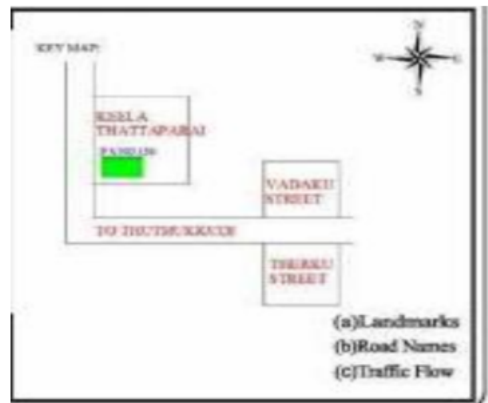

Cad View

Key MAP View