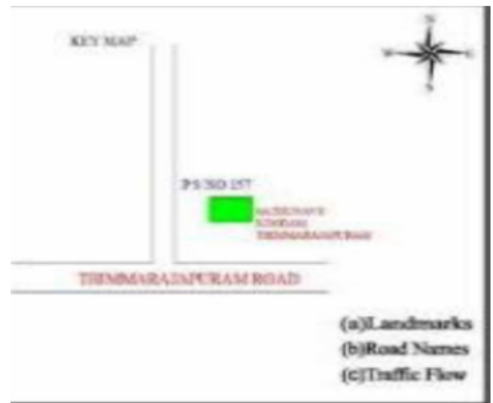

Google Map View

Polling Station Building Front View

Polling Station Front View

Cad View

Key MAP View

1	RCP1934462	பெயர் : கலா தந்தை பெயர்: நல்ல பெருமாள் வீட்டு எண் : 1 வயது : 69 பாலினம் : பெண்	Photo is available	2	RCP1934439	பெயர் : சுப்ரமணிய பாரதியார் தந்தை பெயர்: முத்து வீட்டு எண் : 1 வயது : 66 பாலினம் : ஆண்	Photo is available	3	RCP0816884	பெயர் : சண்முகசுவரி கணவர் பெயர்: பாக்கிய ராஜ் வீட்டு எண் : 1 வயது : 43 பாலினம் : பெண்	Photo is available
4	RCP0143800	பெயர் : சுப்புலட்சுமி கணவர் பெயர்: புங்கையா கோனார் வீட்டு எண் : 1-187 வயது : 65 பாலினம் : பெண்	Photo is available	5	FJL1301209	பெயர் : ரத்தினசாமி தந்தை பெயர்: ஆழ்வார் வீட்டு எண் : 1/322-98 வயது : 45 பாலினம் : ஆண்	Photo is available	6	RCP1135482	பெயர் : மயிலன் தந்தை பெயர்: பிச்சையா வீட்டு எண் : 2-124 வயது : 28 பாலினம் : ஆண்	Photo is available
7	RCP2363539	பெயர் : பொன்றாணி தந்தை பெயர்: செளந்திரராஜ் வீட்டு எண் : 2/163 வயது : 21 பாலினம் : பெண்	Photo is available	8	RCP1584028	பெயர் : துரைப்பாண்டி தந்தை பெயர்: தியாகராஜன் வீட்டு எண் : 4 வயது : 50 பாலினம் : ஆண்	Photo is available	9	RCP1282912	பெயர் : குட்டிவேல் துரை தந்தை பெயர்: சந்தோஷம் வீட்டு எண் : 4/2 வயது : 35 பாலினம் : ஆண்	Photo is available
10	RCP0576751	பெயர் : சண்முகராஜ் தந்தை பெயர்: சந்தோஷம் வீட்டு எண் : 4/2 வயது : 35 பாலினம் : ஆண்	Photo is available	11	RCP0701805	பெயர் : ச சந்தனமாரி கணவர் பெயர்: சண்முகராஜ் வீட்டு எண் : 4/2 வயது : 34 பாலினம் : பெண்	Photo is available	12	RCP1282920	பெயர் : ரத்னராஜ் தந்தை பெயர்: சதோஷம் வீட்டு எண் : 4/2 வயது : 31 பாலினம் : ஆண்	Photo is available
13	RCP2061414	பெயர் : செல்வா தந்தை பெயர்: பால்ராஜ் வீட்டு எண் : 4/3 வயது : 23 பாலினம் : ஆண்	Photo is available	14	RCP2046423	பெயர் : ஹெர்லின் பிரவீனா கணவர் பெயர்: துரை பாண்டி வீட்டு எண் : 4/3ஏ வயது : 42 பாலினம் : பெண்	Photo is available	15	RCP1934017	பெயர் : ராஜேஷ் தந்தை பெயர்: சுப்பையா வீட்டு எண் : 4/3A 2 வயது : 25 பாலினம் : ஆண்	Photo is available
16	RCP1584044	பெயர் : பாப்பா கணவர் பெயர்: சவுந்திரபாண்டியன் வீட்டு எண் : 4-4 வயது : 67 பாலினம் : பெண்	Photo is available	17	RCP0351882	பெயர் : மணிகண்டன் தந்தை பெயர்: சவுந்திரபாண்டியன் வீட்டு எண் : 4-4 வயது : 34 பாலினம் : ஆண்	Photo is available	18	RCP1342633	பெயர் : முத்துகனி தந்தை பெயர்: செளந்திரபாண்டியன் வீட்டு எண் : 4/4 வயது : 32 பாலினம் : பெண்	Photo is available
19	RCP1992023	பெயர் : செந்தூர்பாண்டி தந்தை பெயர்: மாரியப்பன் வீட்டு எண் : 4/6 வயது : 72 பாலினம் : ஆண்	Photo is available	20	RCP1135516	பெயர் : கந்தகவல்லி தந்தை பெயர்: ராஜ் வீட்டு எண் : 4-6 வயது : 38 பாலினம் : பெண்	Photo is available	21	RCP1072438	பெயர் : சரவணகுமார் தந்தை பெயர்: இராஜையா வீட்டு எண் : 4-7 வயது : 32 பாலினம் : ஆண்	Photo is available
22	RCP0576538	பெயர் : மகாலட்சுமி கணவர் பெயர்: தயாளன் வீட்டு எண் : 4-7A வயது : 35 பாலினம் : பெண்	Photo is available	23	RCP2141034	பெயர் : கந்தசாமி தந்தை பெயர்: ராஜையா வீட்டு எண் : 4/9 வயது : 43 பாலினம் : ஆண்	Photo is available	24	RCP2153062	பெயர் : சாந்தினி தந்தை பெயர்: மாரிமுத்து வீட்டு எண் : 4/9 வயது : 23 பாலினம் : பெண்	Photo is available
25	RCP2311082	பெயர் : தீனதரன் தந்தை பெயர்: மாரிமுத்து வீட்டு எண் : 4/9 வயது : 20 பாலினம் : ஆண்	Photo is available	26	RCP0351759	பெயர் : கண்ணன் தந்தை பெயர்: பிச்சாண்டி வீட்டு எண் : 4-11A வயது : 39 பாலினம் : ஆண்	Photo is available	27	RCP0576744	பெயர் : மாரியம்மாள் தந்தை பெயர்: பிச்சையாண்டி வீட்டு எண் : 4-11A வயது : 31 பாலினம் : பெண்	Photo is available
28	FJL1302181	பெயர் : மணி தந்தை பெயர்: சண்முகம் வீட்டு எண் : 4-11G வயது : 42 பாலினம் : ஆண்	Photo is available	29	RCP1992056	பெயர் : முனியம்மாள் கணவர் பெயர்: மாட்சாமி வீட்டு எண் : 4/12 வயது : 75 பாலினம் : பெண்	Photo is available	30	RCP1992031	பெயர் : விஜயா தந்தை பெயர்: மாட்சாமி வீட்டு எண் : 4/12 வயது : 45 பாலினம் : பெண்	Photo is available