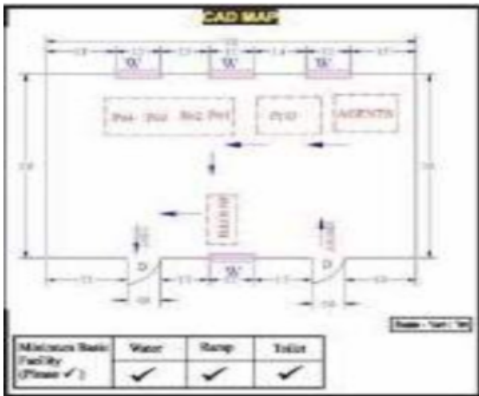

Google Map View

Polling Station Building Front View

Polling Station Front View

Cad View

Key MAP View

1 பெயர் : தாயம்மாள் தந்தை பெயர்: ராமசந்திரன் வீட்டு எண் : 1-4 வயது : 37 பாலினம் : பெண் Photo is available	RCP0229625	2 பெயர் : சண்முகராஜ் தந்தை பெயர்: ராமச்சந்திரன் வீட்டு எண் : 1-4 வயது : 33 பாலினம் : ஆண் Photo is available	RCP0578351	3 பெயர் : பவித்ரா தந்தை பெயர்: சண்முகராஜ் வீட்டு எண் : 1/4 வயது : 26 பாலினம் : பெண் Photo is available	RCP1889682
4 பெயர் : முத்துராஜ் தந்தை பெயர்: முருகேசன் வீட்டு எண் : 1/6 வயது : 27 பாலினம் : ஆண் Photo is available	RCP1291327	5 பெயர் : பாணுமதி கணவர் பெயர்: முத்துராஜ் வீட்டு எண் : 1/6 வயது : 22 பாலினம் : பெண் Photo is available	RCP2349827	6 பெயர் : பாண்டியம்மாள் தந்தை பெயர்: முருகேசன் வீட்டு எண் : 1/6 வயது : 22 பாலினம் : பெண் Photo is available	RCP2349942
7 பெயர் : முத்துக்குரு தந்தை பெயர்: பெரியபிச்சையா வீட்டு எண் : 1-8 வயது : 38 பாலினம் : ஆண் Photo is available	RCP0229500	8 பெயர் : ராமமூர்த்தி தந்தை பெயர்: பெரிய பிச்சையா வீட்டு எண் : 1-8 வயது : 33 பாலினம் : ஆண் Photo is available	RCP0702365	9 பெயர் : கவிதா க தந்தை பெயர்: கருப்பசாமி வீட்டு எண் : 1/8 வயது : 22 பாலினம் : பெண் Photo is available	RCP2182079
10 பெயர் : அக்கினிமுத்து க தந்தை பெயர்: கருப்பசாமி வீட்டு எண் : 1/8 வயது : 21 பாலினம் : ஆண் Photo is available	RCP2182061	11 பெயர் : கருப்பசாமி தந்தை பெயர்: செல்வராஜ் வீட்டு எண் : 1-10 வயது : 39 பாலினம் : ஆண் Photo is available	RCP0351981	12 பெயர் : முத்துலெட்சுமி தந்தை பெயர்: செல்வராஜ் வீட்டு எண் : 1-10 வயது : 32 பாலினம் : பெண் Photo is available	RCP0702407
13 பெயர் : கல்லாயிரமூர்த்தி தாயின் பெயர்: காசியம்மாள் வீட்டு எண் : 1-12 வயது : 41 பாலினம் : ஆண் Photo is available	RCP0229583	14 பெயர் : உலகநாதன் தந்தை பெயர்: கிருஷ்ணன் வீட்டு எண் : 1-16 வயது : 38 பாலினம் : ஆண் Photo is available	RCP0577163	15 பெயர் : ஜெயக்குமார் தந்தை பெயர்: வள்ளியம்மாள் வீட்டு எண் : 1/17 வயது : 45 பாலினம் : ஆண் Photo is available	FJL1301977
16 பெயர் : முத்துலெட்சுமி கணவர் பெயர்: ஜெயக்குமார் வீட்டு எண் : 1-17 வயது : 35 பாலினம் : பெண் Photo is available	RCP0817213	17 பெயர் : உலகநாதன் தந்தை பெயர்: கிருஷ்ணசாமி வீட்டு எண் : 1/17ஏ வயது : 24 பாலினம் : ஆண் Photo is available	RCP2046928	18 பெயர் : உதயகுமார் தந்தை பெயர்: ஆறுமுகசாமி வீட்டு எண் : 1/17ஏ வயது : 21 பாலினம் : ஆண் Photo is available	RCP2226868
19 பெயர் : முத்து தந்தை பெயர்: சுப்பையன் வீட்டு எண் : 1/18 வயது : 67 பாலினம் : ஆண் Photo is available	RCP2003861	20 பெயர் : சீதா லட்சுமி கணவர் பெயர்: முத்து வீட்டு எண் : 1/18 வயது : 57 பாலினம் : பெண் Photo is available	RCP2001865	21 பெயர் : கலைவாணி கணவர் பெயர்: கிருஷ்ணசாமி வீட்டு எண் : 1-18A வயது : 47 பாலினம் : பெண் Photo is available	RCP0144048
22 பெயர் : உஷா நந்தினி கி தந்தை பெயர்: கிருஷ்ணசாமி வீட்டு எண் : 1/18ஏ வயது : 23 பாலினம் : பெண் Photo is available	RCP2085058	23 பெயர் : சங்கீதா தந்தை பெயர்: கிருஷ்ணசாமி வீட்டு எண் : 1/18ஏ வயது : 20 பாலினம் : பெண் Photo is available	RCP2226785	24 பெயர் : முத்து மாரியம்மாள் கணவர் பெயர்: முருகன் வீட்டு எண் : 1-19 வயது : 47 பாலினம் : பெண் Photo is available	FJL1299908
25 பெயர் : உலகநாதன் தந்தை பெயர்: முருகன் வீட்டு எண் : 1/19 வயது : 26 பாலினம் : ஆண் Photo is available	RCP1903590	26 பெயர் : பூங்கனி கணவர் பெயர்: கிருஷ்ணசாமி வீட்டு எண் : 1/24 வயது : 43 பாலினம் : பெண் Photo is available	RCP1890250	27 பெயர் : வெள்ளையம்மாள் கணவர் பெயர்: மாரியப்பன் வீட்டு எண் : 1-25 வயது : 48 பாலினம் : பெண் Photo is available	RCP0970210
28 பெயர் : ராஜதுரை தந்தை பெயர்: மாரியப்பன் வீட்டு எண் : 1/25 வயது : 25 பாலினம் : ஆண் Photo is available	RCP1883800	29 பெயர் : காசியம்மாள் கணவர் பெயர்: கிருஷ்ணசாமி வீட்டு எண் : 1-25A வயது : 61 பாலினம் : பெண் Photo is available	RCP0702449	30 பெயர் : ராமு கணவர் பெயர்: வெள்ளப்பாண்டி வீட்டு எண் : 1-26 வயது : 73 பாலினம் : பெண் Photo is available	RCP0144014