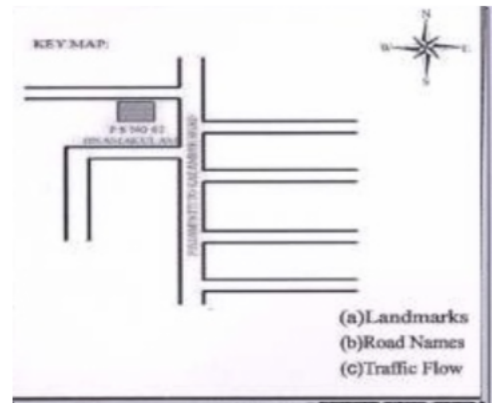

Key MAP View