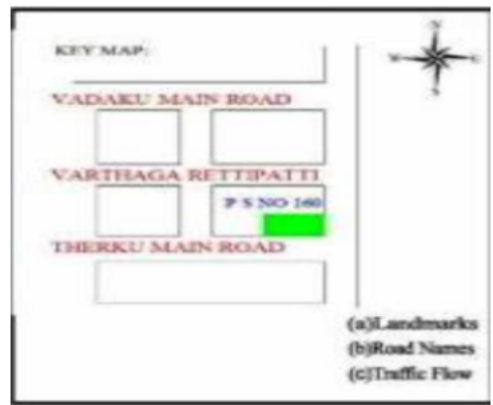

3. வாக்குச் சாவடியின் விவரங்கள்

<p>வாக்குச் சாவடியின் எண் மற்றும் பெயர் :</p> <p>200 - சோமசுந்தரம் நடுநிலைப்பள்ளி, மத்தியஹால், கிழக்குப்பகுதிவர்த்தகரெட்டிபட்டி</p> <p>வாக்குச் சாவடியின் முகவரி :</p> <p>சோமசுந்தரம் நடுநிலைப்பள்ளி, மத்தியஹால், கிழக்குப்பகுதிவர்த்தகரெட்டிபட்டி</p>	<p>வாக்குச் சாவடியின் வகைப்பாடு (ஆண்/பெண்/பொது)</p>	<p>பொது</p>
	<p>துணை வாக்குச் சாவடிகளின் எண்ணிக்கை :</p>	<p>0</p>

Polling Station Front View

Cad View

Key MAP View

சட்டமன்றத் தொகுதியின் எண் மற்றும் பெயர் : 217-ஓட்டப்பிடாரம்
பிரிவு எண் மற்றும் பெயர் 1-வர்த்தகரெட்டிபட்டி (வ.கி) மற்றும் (ஊ) பகுதி, வர்த்தகரெட்டிபட்டி பிளாக் 1