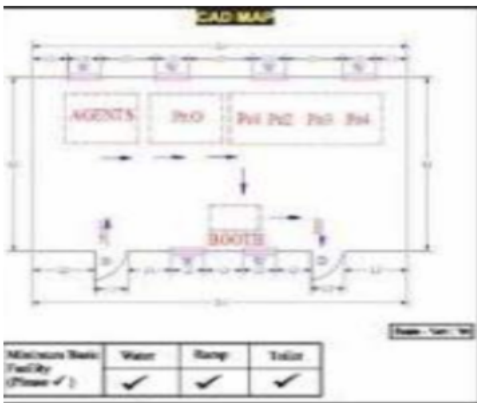

Google Map View

Polling Station Building Front View

Polling Station Front View

Cad View

Key MAP View

1 பெயர் : பரமசிவன் தந்தை பெயர்: வேலாயுதம் வீட்டு எண் : 1/3 வயது : 22 பாலினம் : ஆண்	RCP2188670 Photo is available	2 பெயர் : மாலதி தந்தை பெயர்: வேலாயுதம் வீட்டு எண் : 1/3 வயது : 21 பாலினம் : பெண்	RCP2301299 Photo is available	3 பெயர் : மாரியம்மாள் கணவர் பெயர்: கணேசன் வீட்டு எண் : 1-5 வயது : 42 பாலினம் : பெண்	RCP1073600 Photo is available
4 பெயர் : லெட்சுமி தந்தை பெயர்: ஆறுமுகம் வீட்டு எண் : 1-7 வயது : 28 பாலினம் : பெண்	RCP1197722 Photo is available	5 பெயர் : சிவகுமார் ஆ தந்தை பெயர்: ஆறுமுகம் வீட்டு எண் : 1/7 வயது : 26 பாலினம் : ஆண்	RCP2327005 Photo is available	6 பெயர் : ரோஷினி தந்தை பெயர்: மாரியப்பன் வீட்டு எண் : 1/12 வயது : 26 பாலினம் : பெண்	RCP2097459 Photo is available
7 பெயர் : முனிய செல்வம் தந்தை பெயர்: முனியாண்டி வீட்டு எண் : 1/12 வயது : 25 பாலினம் : ஆண்	RCP1935709 Photo is available	8 பெயர் : ராஜேஷ்வரி மு தந்தை பெயர்: முனியாண்டி வீட்டு எண் : 1/12 வயது : 23 பாலினம் : பெண்	RCP2217032 Photo is available	9 பெயர் : பிருந்தா தந்தை பெயர்: மாரியப்பன் வீட்டு எண் : 1/12 வயது : 22 பாலினம் : பெண்	RCP2103141 Photo is available
10 பெயர் : பிரியதர்ஷினி மா தந்தை பெயர்: மாரியப்பன் த வீட்டு எண் : 1/12 வயது : 19 பாலினம் : பெண்	RCP2304848 Photo is available	11 பெயர் : பரமேஸ்வரி மு தந்தை பெயர்: முனியாண்டி வீட்டு எண் : 1/12, முருகன் கோவில் தெரு வயது : 21 பாலினம் : பெண்	RCP2394567 Photo is available	12 பெயர் : வள்ளியம்மாள் கணவர் பெயர்: சந்தன மாரி வீட்டு எண் : 1-13b வயது : 48 பாலினம் : பெண்	RCP0353060 Photo is available
13 பெயர் : சொர்ணலட்சுமி கணவர் பெயர்: கணேசன் வீட்டு எண் : 1-15 வயது : 41 பாலினம் : பெண்	RCP1136126 Photo is available	14 பெயர் : மயில்செல்வி தந்தை பெயர்: செல்வரத்தினம் வீட்டு எண் : 1/18 வயது : 26 பாலினம் : பெண்	RCP1299031 Photo is available	15 பெயர் : பர்க்கவி தந்தை பெயர்: சந்திரன் வீட்டு எண் : 1-19 வயது : 29 பாலினம் : பெண்	RCP1136050 Photo is available
16 பெயர் : முருகன் ச தந்தை பெயர்: சந்திரன் வீட்டு எண் : 1/19 வயது : 23 பாலினம் : ஆண்	RCP2305712 Photo is available	17 பெயர் : முத்துராஜன் தந்தை பெயர்: அய்யாசுட்டி வீட்டு எண் : 1/20 வயது : 56 பாலினம் : ஆண்	RCP2228591 Photo is available	18 பெயர் : கார்த்திகா தந்தை பெயர்: முத்துராஜ் வீட்டு எண் : 1/20 வயது : 26 பாலினம் : பெண்	RCP1299049 Photo is available
19 பெயர் : வள்ளிநாயகம் தந்தை பெயர்: கணபதி வீட்டு எண் : 1-21 வயது : 32 பாலினம் : ஆண்	RCP0900894 Photo is available	20 பெயர் : சேர்மத்துரை தந்தை பெயர்: பரமசிவன் வீட்டு எண் : 1/23 வயது : 25 பாலினம் : ஆண்	RCP2065530 Photo is available	21 பெயர் : ஈஸ்வரி கணவர் பெயர்: சட்டநாதன் வீட்டு எண் : 1-24 வயது : 45 பாலினம் : பெண்	RCP0420117 Photo is available
22 பெயர் : பாப்பாத்தி கணவர் பெயர்: ஆறுமுகம் வீட்டு எண் : 1-25 வயது : 90 பாலினம் : பெண்	RCP1136001 Photo is available	23 பெயர் : மல்லிகா தந்தை பெயர்: மணி வீட்டு எண் : 1/29 வயது : 30 பாலினம் : பெண்	XQP1071463 Photo is available	24 பெயர் : வேலம்மாள் கணவர் பெயர்: மாட்சாமி வீட்டு எண் : 1-30 வயது : 39 பாலினம் : பெண்	RCP1019132 Photo is available
# 25 பெயர் : ஆவுடைமாரி கா கணவர் பெயர்: காசி வீட்டு எண் : 1/31 வயது : 34 பாலினம் : பெண்	RCP1302140 Photo is available	26 பெயர் : முருகன் தந்தை பெயர்: கணேசன் வீட்டு எண் : 1-31 வயது : 27 பாலினம் : ஆண்	RCP1197763 Photo is available	27 பெயர் : வளர்மதி தந்தை பெயர்: கணேசன் வீட்டு எண் : 1/31 வயது : 25 பாலினம் : பெண்	RCP2242295 Photo is available
28 பெயர் : மரியசெல்வம் கணவர் பெயர்: ஈஸ்வரன் வீட்டு எண் : 1-32 வயது : 35 பாலினம் : பெண்	RCP1197714 Photo is available	29 பெயர் : முனிஸ்வரன் தந்தை பெயர்: செல்வராஜ் வீட்டு எண் : 1/33 வயது : 26 பாலினம் : ஆண்	RCP2065506 Photo is available	30 பெயர் : மகாதேவி கணவர் பெயர்: சின்னத்தம்பி வீட்டு எண் : 1-35 வயது : 36 பாலினம் : பெண்	RCP1073337 Photo is available