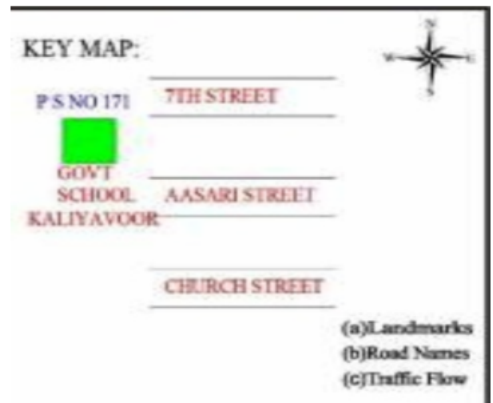

Key MAP View