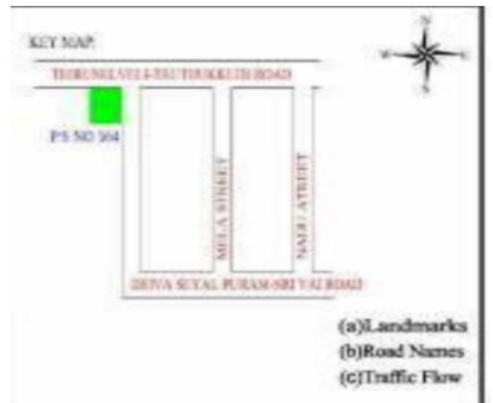

Google Map View

Polling Station Building Front View

Polling Station Front View

Cad View

Key MAP View

1 பெயர் : கண்ணன் தந்தை பெயர் : நாராயணசாமி வீட்டு எண் : 1/1 வயது : 62 பாலினம் : ஆண் Photo is available	RCP2048692	2 பெயர் : சாந்தா கணவர் பெயர் : கண்ணன் வீட்டு எண் : 1/1 வயது : 54 பாலினம் : பெண் Photo is available	RCP2048650	3 பெயர் : லெட்சுமண பெருமாள் தந்தை பெயர் : நாராயணசாமி வீட்டு எண் : 1-1 வயது : 51 பாலினம் : ஆண் Photo is available	RCP0475202
4 பெயர் : வாசு தெவி கணவர் பெயர் : லெட்சுமண பெருமாள் வீட்டு எண் : 1-1 வயது : 47 பாலினம் : பெண் Photo is available	RCP0475152	5 பெயர் : பிரேமா தந்தை பெயர் : லக்ஷ்மணபெருமாள் வீட்டு எண் : 1/2 வயது : 21 பாலினம் : பெண் Photo is available	RCP2237824	6 பெயர் : சுப்புலெட்சுமி கணவர் பெயர் : சீனிவாசன் வீட்டு எண் : 1-3 வயது : 51 பாலினம் : பெண் Photo is available	RCP0059378
7 பெயர் : கெங்கா ராஜ் தந்தை பெயர் : சீனிவாசன் வீட்டு எண் : 1/3 வயது : 25 பாலினம் : ஆண் Photo is available	RCP1284876	8 பெயர் : கல்யாண் சுந்தர் தந்தை பெயர் : கணேசன் வீட்டு எண் : 1/5 வயது : 25 பாலினம் : ஆண் Photo is available	RCP2048908	9 பெயர் : பாலகோபால் தாயின் பெயர் : விஜயா வீட்டு எண் : 1-6 வயது : 39 பாலினம் : ஆண் Photo is available	RCP0059394
10 பெயர் : முருகரத்தினம் கணவர் பெயர் : ராமச்சந்திரன் வீட்டு எண் : 1-8 வயது : 49 பாலினம் : பெண் Photo is available	RCP0581173	11 பெயர் : சங்கர் நாராயணன் தந்தை பெயர் : சித்தவன் வீட்டு எண் : 1-12 வயது : 41 பாலினம் : ஆண் Photo is available	RCP0703983	12 பெயர் : கணபதி கணவர் பெயர் : சங்கரநாராயணன் வீட்டு எண் : 1-12 வயது : 34 பாலினம் : பெண் Photo is available	RCP0581314
13 பெயர் : இசக்கியம்மாள் கணவர் பெயர் : சுப்பையா வீட்டு எண் : 1-23 வயது : 72 பாலினம் : பெண் Photo is available	RCP0971812	14 பெயர் : கீதா தந்தை பெயர் : ராமச்சந்திரன் வீட்டு எண் : 1-33 வயது : 28 பாலினம் : பெண் Photo is available	RCP1136613	15 பெயர் : வள்ளியம்மாள் கணவர் பெயர் : ஈனமுத்து வீட்டு எண் : 1-34 வயது : 63 பாலினம் : பெண் Photo is available	RCP0580613
16 பெயர் : மாட்சாமி என்ற மகேஷ் தாயின் பெயர் : வள்ளியம்மாள் வீட்டு எண் : 1-34 வயது : 33 பாலினம் : ஆண் Photo is available	RCP0580704	17 பெயர் : கெங்கன் தந்தை பெயர் : கெங்கன் வீட்டு எண் : 1-36 வயது : 33 பாலினம் : ஆண் Photo is available	RCP0420604	18 பெயர் : லெட்சுமணன் தந்தை பெயர் : கணேசன் வீட்டு எண் : 1-39 வயது : 41 பாலினம் : ஆண் Photo is available	RCP0580670
19 பெயர் : சிவகாமி கணவர் பெயர் : ரவிசங்கர் வீட்டு எண் : 1-41 வயது : 47 பாலினம் : பெண் Photo is available	RCP0059386	20 பெயர் : ராதா கிருஷ்ணன் தந்தை பெயர் : ரவிஷங்கர் பரமசிவன் வீட்டு எண் : 1/41 வயது : 23 பாலினம் : ஆண் Photo is available	RCP1976968	21 பெயர் : சரோஜனி கணவர் பெயர் : நடராஜன் வீட்டு எண் : 1/52 வயது : 33 பாலினம் : பெண் Photo is available	RCP2124253
22 பெயர் : லெட்சுமி சுந்தர் தந்தை பெயர் : சொக்கலிங்கம் வீட்டு எண் : 1/53 வயது : 26 பாலினம் : ஆண் Photo is available	RCP1284892	23 பெயர் : சொ. சதீஷ் தந்தை பெயர் : அ.சொக்கலிங்கம் வீட்டு எண் : 1/53 வயது : 23 பாலினம் : ஆண் Photo is available	RCP1969617	24 பெயர் : வரதராஜப்பெருமாள் தந்தை பெயர் : காசிராமசாமி வீட்டு எண் : 1-54 வயது : 64 பாலினம் : ஆண் Photo is available	RCP0581181
25 பெயர் : தனலக்ஷ்மி கணவர் பெயர் : ராமசந்திரன் வீட்டு எண் : 1/58 வயது : 68 பாலினம் : பெண் Photo is available	RCP1969658	26 பெயர் : ராஜு வீரபகு தந்தை பெயர் : வீரபாகு வீட்டு எண் : 1/59 வயது : 60 பாலினம் : ஆண் Photo is available	RCP1302058	27 பெயர் : சாந்தி கணவர் பெயர் : ராஜு வீரபகு வீட்டு எண் : 1/59 வயது : 50 பாலினம் : பெண் Photo is available	RCP1284900
28 பெயர் : கிருஷ்ணஜோதி கணவர் பெயர் : ஆர்தர் ஸ்டாலின் வீட்டு எண் : 1/64 வயது : 38 பாலினம் : பெண் Photo is available	RCP1308956	29 பெயர் : இசக்கி பாண்டியன் தந்தை பெயர் : வலதி வீட்டு எண் : 1-75 வயது : 28 பாலினம் : ஆண் Photo is available	RCP1073774	30 பெயர் : மகேஸ்வரி தந்தை பெயர் : வலதி வீட்டு எண் : 1/75 வயது : 25 பாலினம் : பெண் Photo is available	RCP1284868